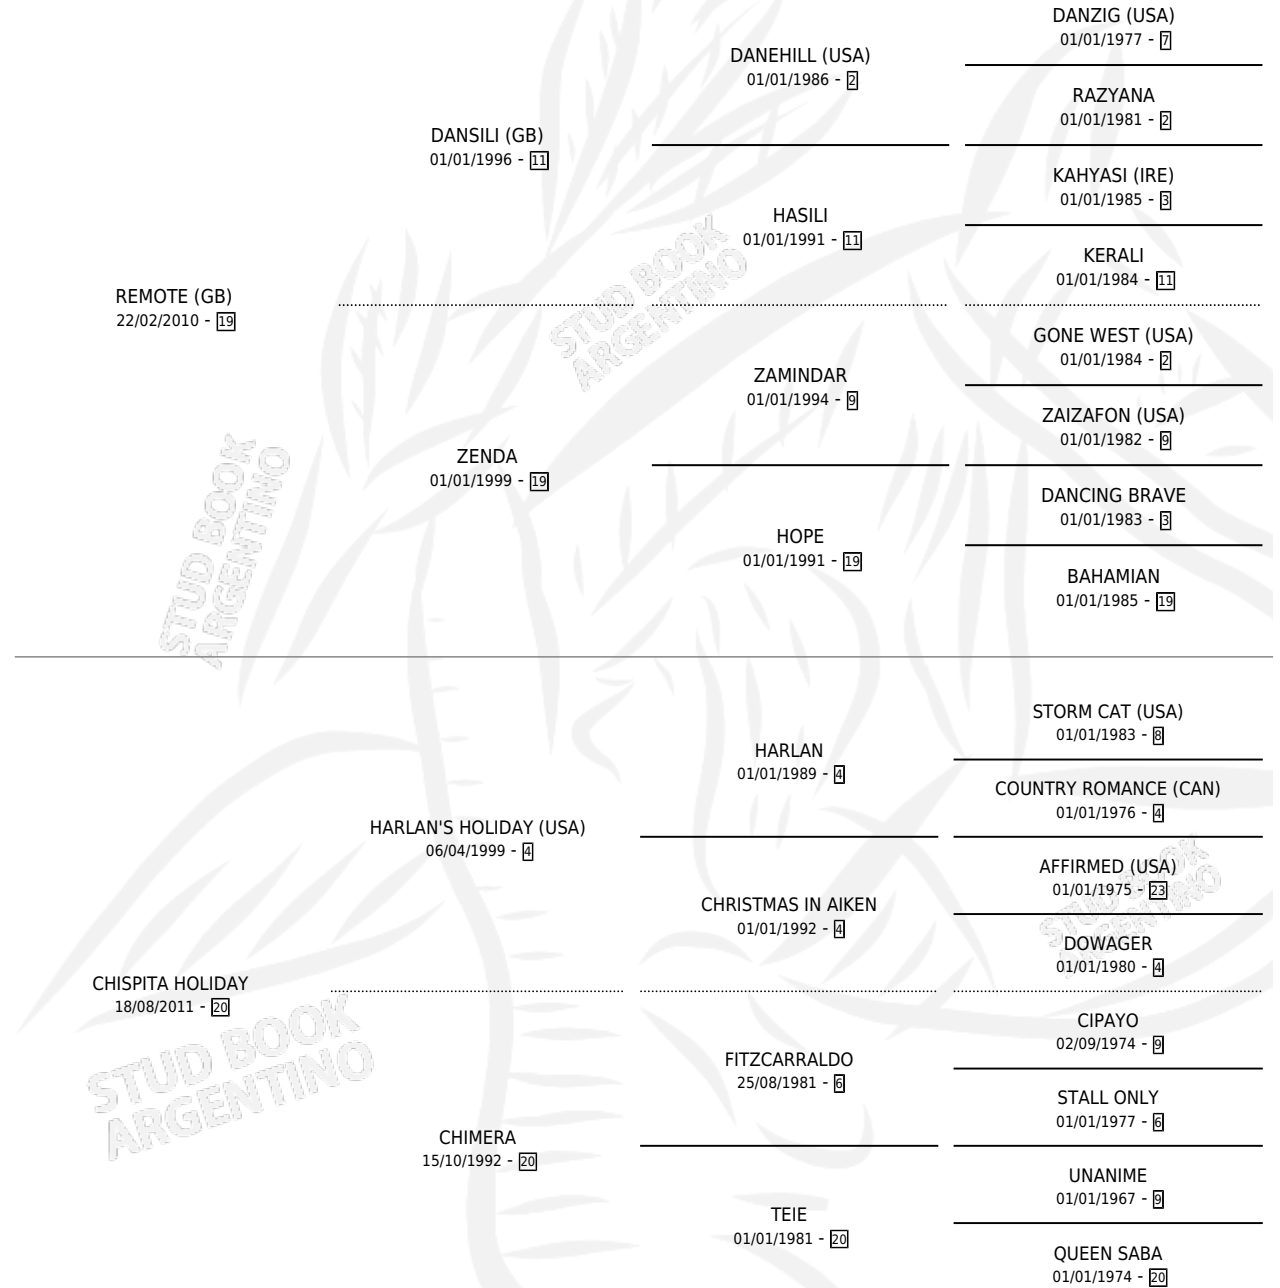

ECHA CHISPAS

por **REMOTE (GB)** y **CHISPITA HOLIDAY** por **HARLAN'S HOLIDAY (USA)**

Argentina · Hembra · Zaino · SP · 30/09/2019
Familia 20-d · Volumen 43

ESTADO

TIPIFICACIÓN SANGUÍNEA	X
TIPIFICACIÓN POR ADN	✓
PASAPORTE	✓
IDENTIFICACIÓN POR MICROCHIP	✓
REPRODUCTOR	✓

Lugar de nacimiento: Campo particular
Criador: Haras Embrujo S.A.

~

HIJOS

	MACHOS	HEMBRAS
1 NACIERON	0	1
SIN ACTUACIONES		

PEDIGREE

CAMPAÑA

Solo carreras oficiales de Argentina

POR EDAD