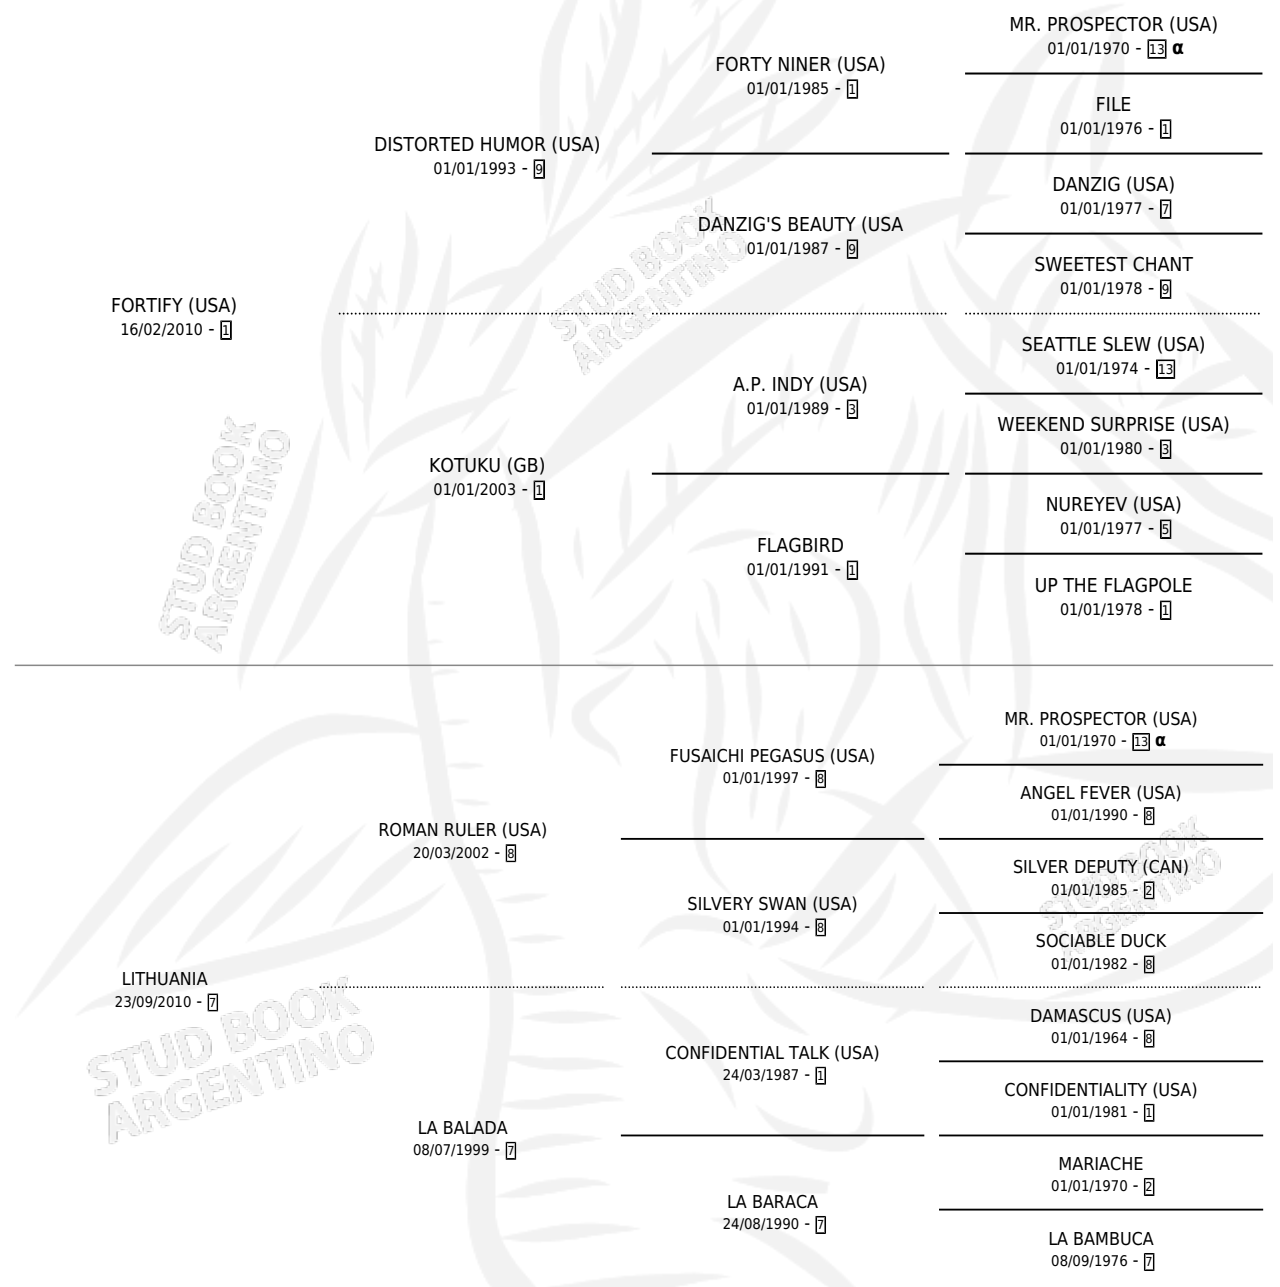

LINDO REGALO

por FORTIFY (USA) y LITHUANIA por ROMAN RULER (USA)

Argentina · Macho · Alazan · SP · 20/09/2019
Familia 7 · Volumen 43

ESTADO

TIPIFICACIÓN SANGUÍNEA	X
TIPIFICACIÓN POR ADN	✓
PASAPORTE	✓
IDENTIFICACIÓN POR MICROCHIP	✓
REPRODUCTOR	✓

Lugar de nacimiento: Vacacion

Criador: Vacacion

PEDIGREE

INBREEDING : α

CAMPAÑA

Solo carreras oficiales de Argentina

POR EDAD

EDAD	CC	1°	2°	3°	4°	5°	NP	CLC	CLG	CLCG1	CLGG1	IMPORTE	GANANCIA / CC
3 AÑOS	5	1	0	0	1	0	3	0	0	0	0	\$720,000	\$144,000
4 AÑOS	4	0	0	1	0	1	2	0	0	0	0	\$231,500	\$57,875
5 AÑOS	2	0	0	0	0	0	2	0	0	0	0	\$0	\$0
TOTALES	11	1	0	1	1	1	7	0	0	0	0	\$951,500	\$86,500
%		9.1%	0.0%	9.1%	9.1%	9.1%	63.6%	0.0%	0.0%	0.0%	0.0%		