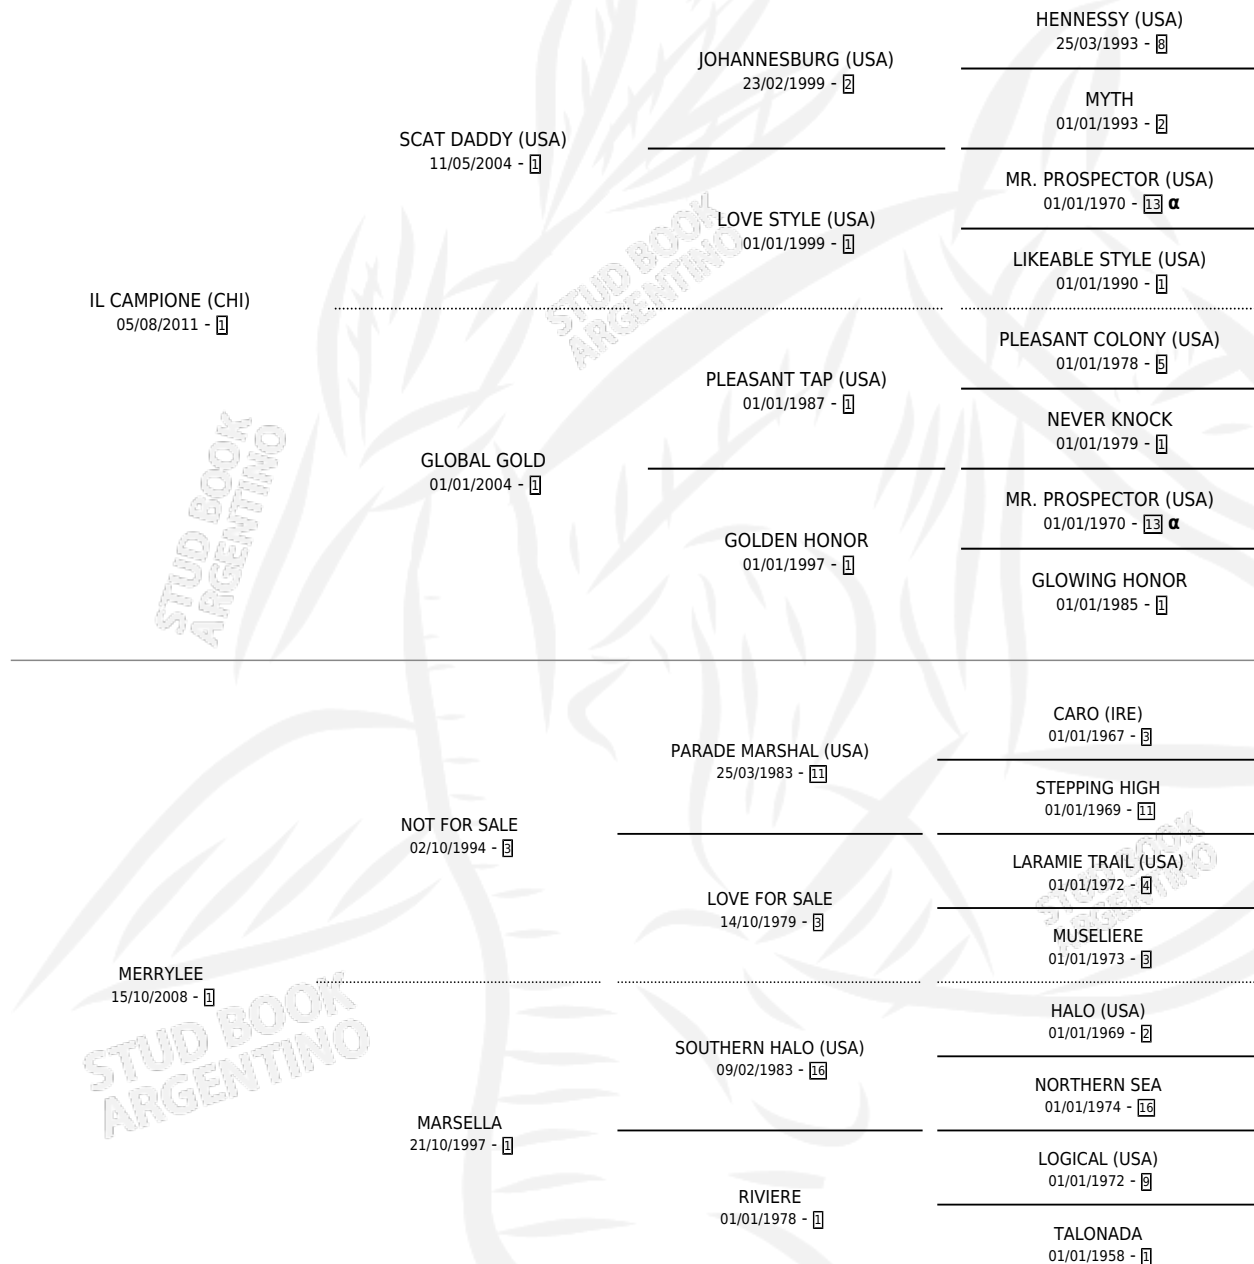

# MERRY GO BOY

por **IL CAMPIONE (CHI)** y **MERRYLEE** por **NOT FOR SALE**

Argentina · Macho · Zaino · SP · 23/09/2019  
Familia 1-w · Volumen 43

## ESTADO

TIPIFICACIÓN SANGUÍNEA	X
TIPIFICACIÓN POR ADN	✓
PASAPORTE	✓
IDENTIFICACIÓN POR MICROCHIP	✓
REPRODUCTOR	X

**Lugar de nacimiento:** Santa Ines  
**Criador:** Santa Ines