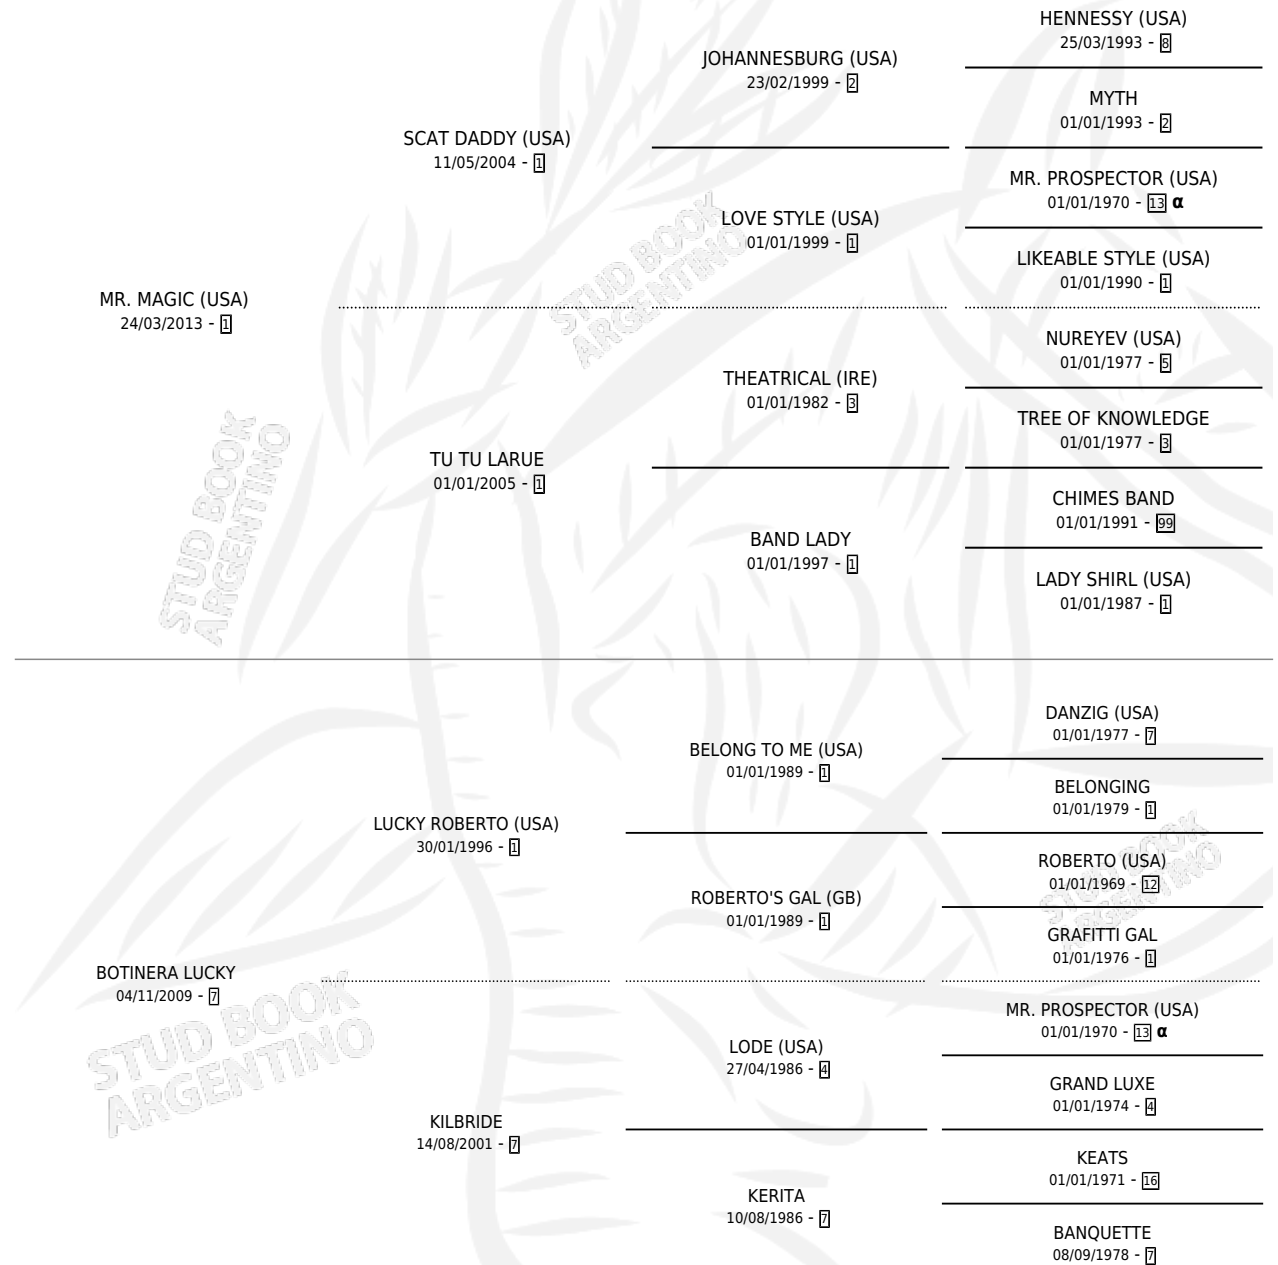

FRIDA MAGIC

por **MR. MAGIC (USA)** y **BOTINERA LUCKY** por **LUCKY ROBERTO (USA)**

Argentina · Hembra · Alazan · SP · 30/09/2019
Familia 7 · Volumen 43

ESTADO

TIPIFICACIÓN SANGUÍNEA	X
TIPIFICACIÓN POR ADN	✓
PASAPORTE	✓
IDENTIFICACIÓN POR MICROCHIP	✓
REPRODUCTOR	X

Lugar de nacimiento: Bernagi

Criador: Salinas Enrique Ramon

PEDIGREE

INBREEDING : α

CAMPAÑA

Solo carreras oficiales de Argentina

POR EDAD

EDAD	CC	1°	2°	3°	4°	5°	NP	CLC	CLG	CLCG1	CLGG1	IMPORTE	GANANCIA / CC
4 AÑOS	5	0	0	0	0	1	4	0	0	0	0	\$0	\$0
5 AÑOS	1	0	0	0	0	0	1	0	0	0	0	\$0	\$0
TOTALES	6	0	0	0	0	1	5	0	0	0	0	\$0	\$0
%		0.0%	0.0%	0.0%	0.0%	16.7%	83.3%	0.0%	0.0%	0.0%	0.0%		