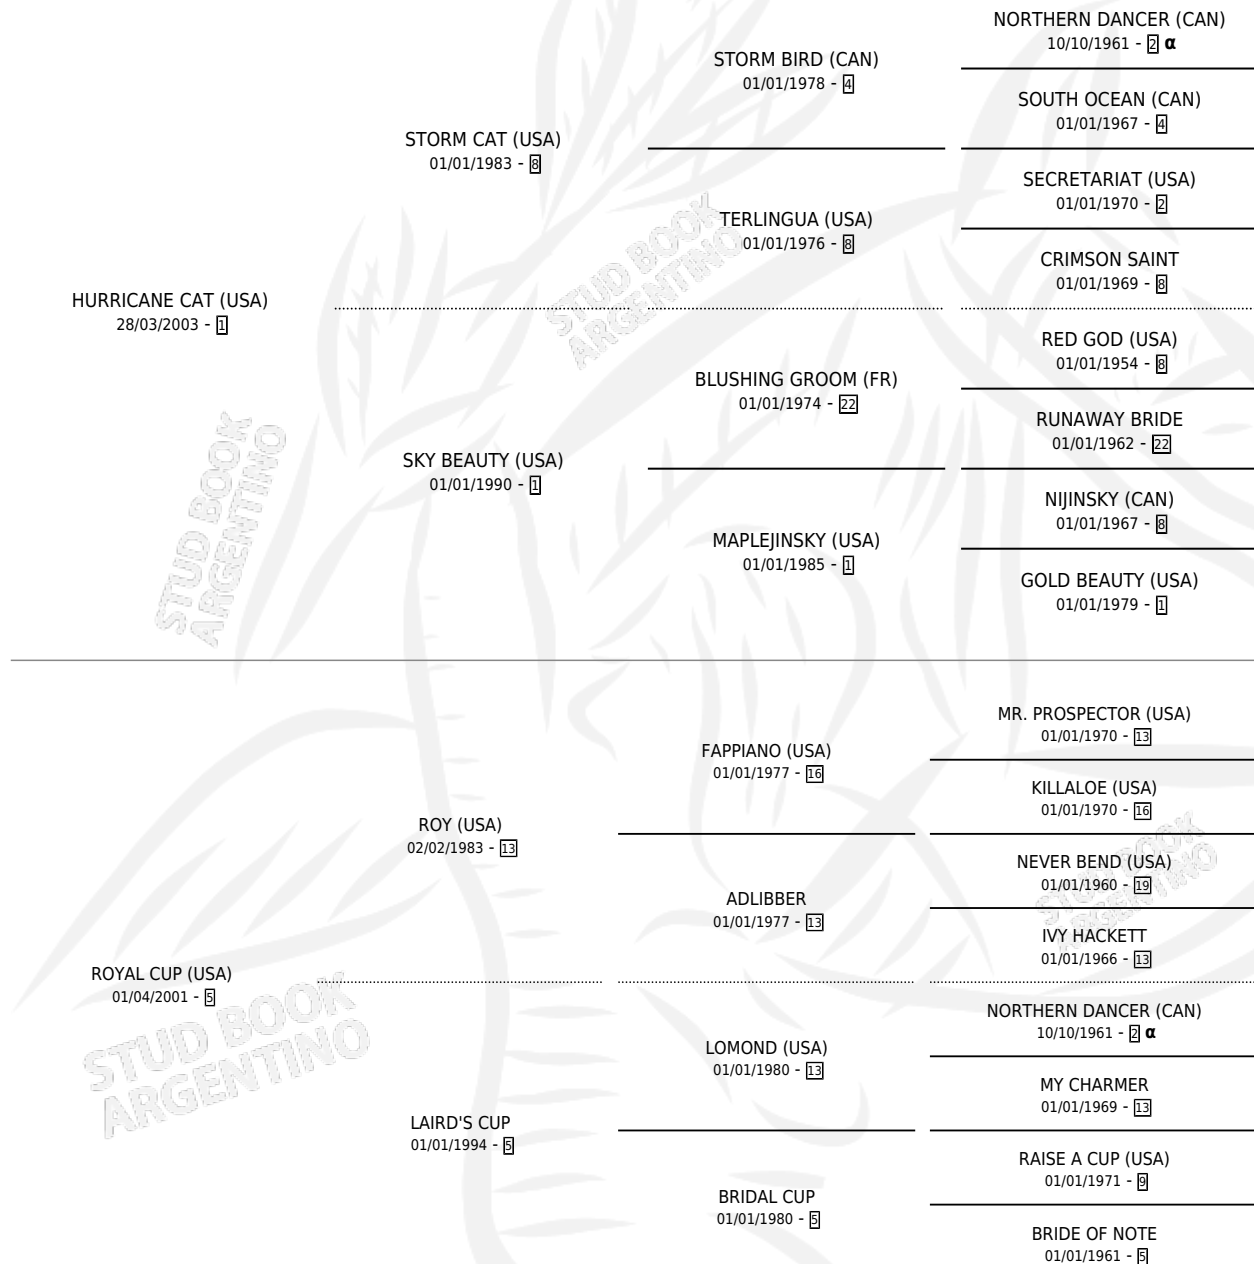

REFUGIO DE AMOR

por HURRICANE CAT (USA) y ROYAL CUP (USA) por ROY (USA)

Argentina · Hembra · Zaino · SP · 05/10/2019
Familia 5-i · Volumen 43

ESTADO

TIPIFICACIÓN SANGUÍNEA	X
TIPIFICACIÓN POR ADN	✓
PASAPORTE	✓
IDENTIFICACIÓN POR MICROCHIP	✓
REPRODUCTOR	X

Lugar de nacimiento: Vacacion
Criador: Vacacion

PEDIGREE

INBREEDING : α

CAMPAÑA

Solo carreras oficiales de Argentina

POR EDAD

EDAD	CC	1°	2°	3°	4°	5°	NP	CLC	CLG	CLCG1	CLGG1	IMPORTE	GANANCIA / CC
3 AÑOS	2	0	0	0	0	0	2	0	0	0	0	\$44,000	\$22,000
5 AÑOS	7	1	0	0	3	1	2	0	0	0	0	\$2,609,900	\$372,843
6 AÑOS	1	0	0	0	0	0	1	0	0	0	0	\$0	\$0
TOTALES	10	1	0	0	3	1	5	0	0	0	0	\$2,653,900	\$265,390
%		10.0%	0.0%	0.0%	30.0%	10.0%	50.0%	0.0%	0.0%	0.0%	0.0%		

Ganadora en La Plata - \$2,653,900, a los 5 años.

POR DISTANCIA

HIPODROMO	CC	1°	2°	3°	4°	5°	NP	CLC	CLG	CLCG1	CLGG1	IMPORTE
LA PLATA	9	1	0	0	3	1	4	0	0	0	0	\$2,503,900
1300 MTS	1	0	0	0	0	0	1	0	0	0	0	\$0
1200 MTS	2	1	0	0	1	0	0	0	0	0	0	\$1,863,900
1000 MTS	5	0	0	0	2	1	2	0	0	0	0	\$581,000
1100 MTS	1	0	0	0	0	0	1	0	0	0	0	\$59,000
PALERMO	1	0	0	0	0	0	1	0	0	0	0	\$150,000
1200 MTS	1	0	0	0	0	0	1	0	0	0	0	\$150,000