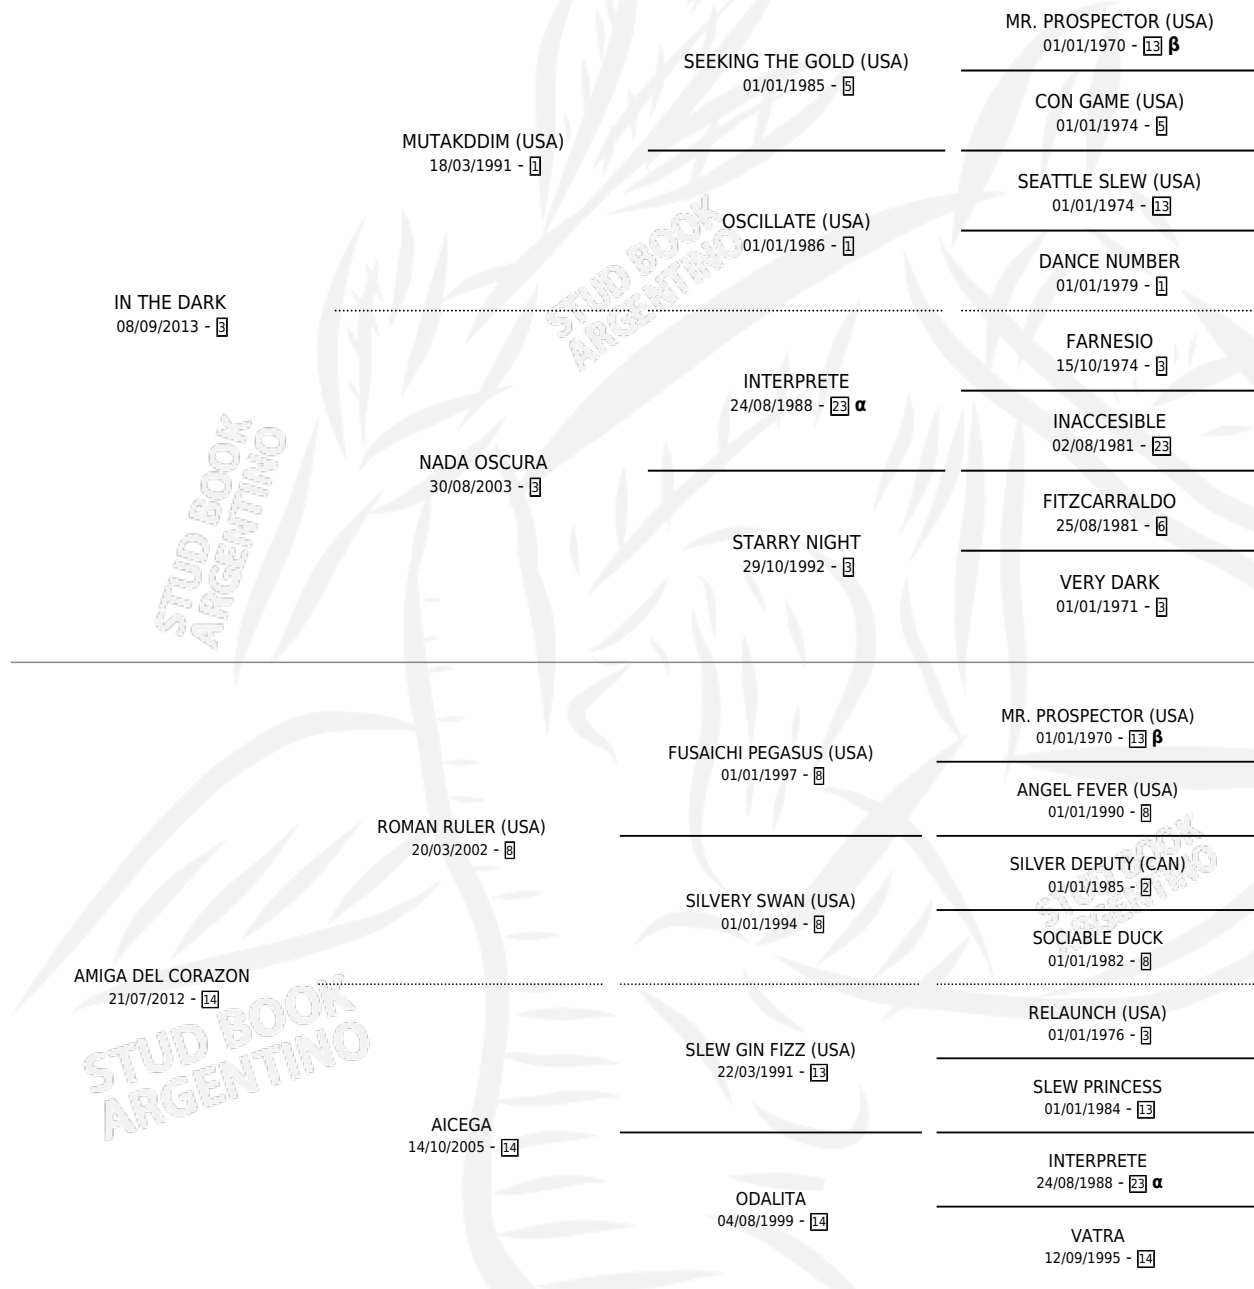

ACCES CODE

por **IN THE DARK** y **AMIGA DEL CORAZON** por **ROMAN RULER (USA)**

Argentina · Macho · Zaino · SP · 06/10/2019
Familia 14-c · Volumen 43

ESTADO

TIPIFICACIÓN SANGUÍNEA	X
TIPIFICACIÓN POR ADN	✓
PASAPORTE	✓
IDENTIFICACIÓN POR MICROCHIP	✓
REPRODUCTOR	X

Lugar de nacimiento: Vacacion
Criador: Vacacion

PEDIGREE

INBREEDING : α,β