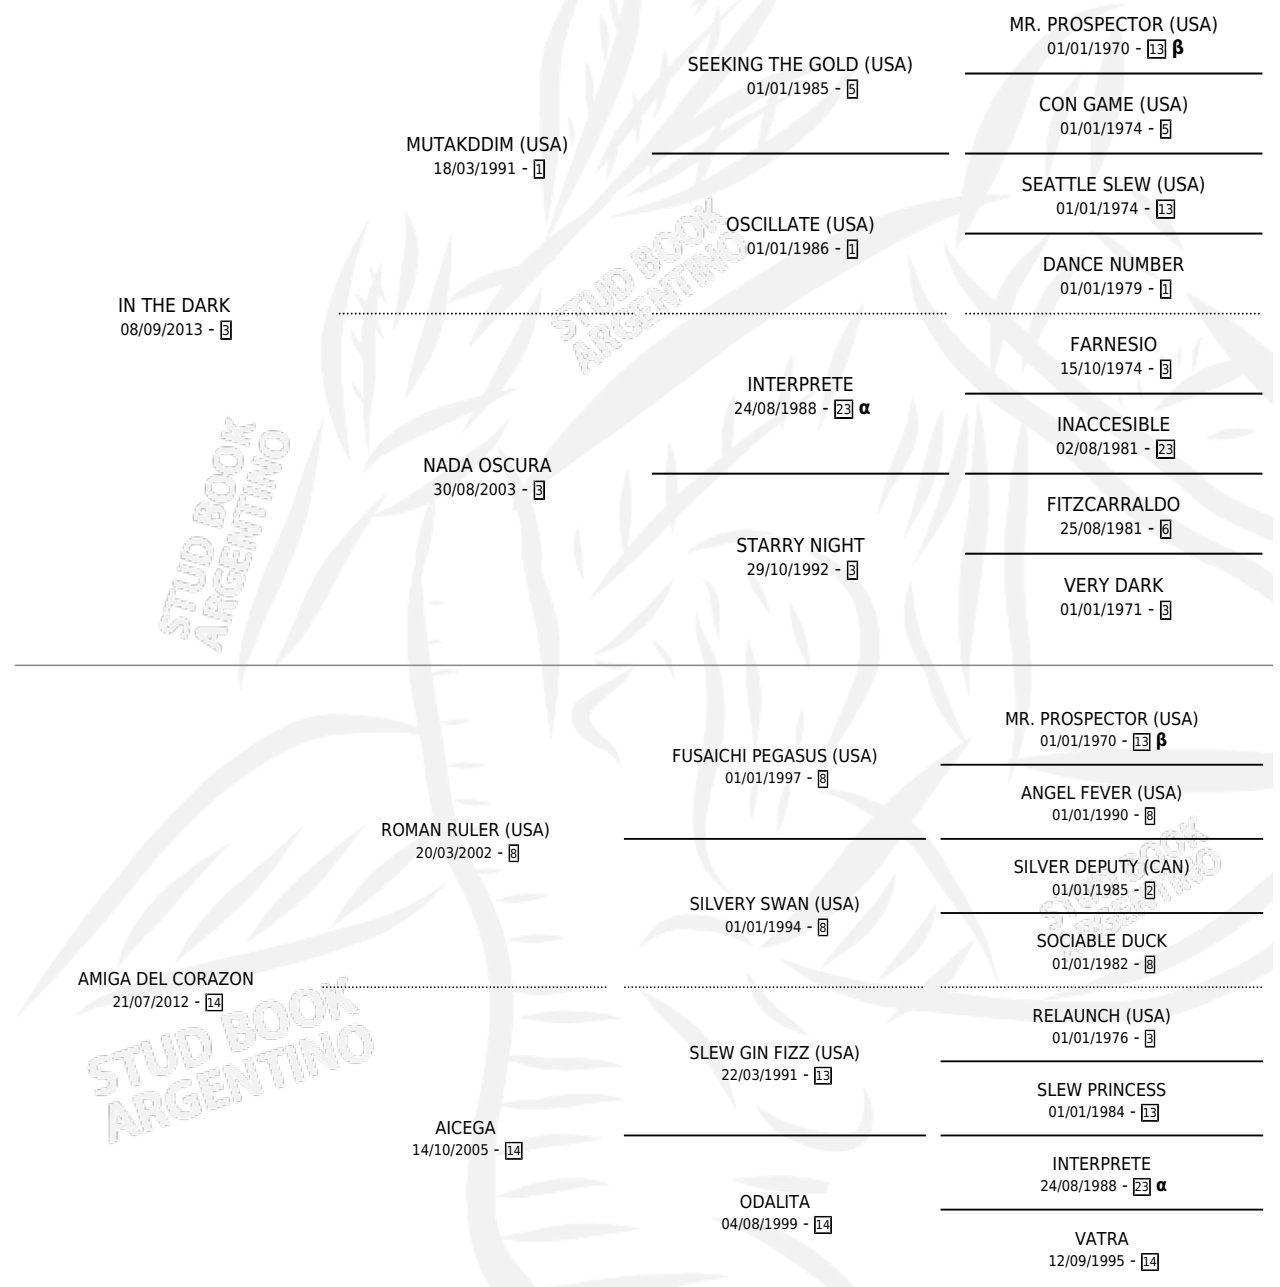

ACCES CODE

por **IN THE DARK** y **AMIGA DEL CORAZON** por **ROMAN RULER (USA)**

Argentina · Macho · Zaino · SP · 06/10/2019
Familia 14-c · Volumen 43

ESTADO

TIPIFICACIÓN SANGUÍNEA	X
TIPIFICACIÓN POR ADN	✓
PASAPORTE	✓
IDENTIFICACIÓN POR MICROCHIP	✓
REPRODUCTOR	X

Lugar de nacimiento: Vacacion
Criador: Vacacion

PEDIGREE

INBREEDING : α,β