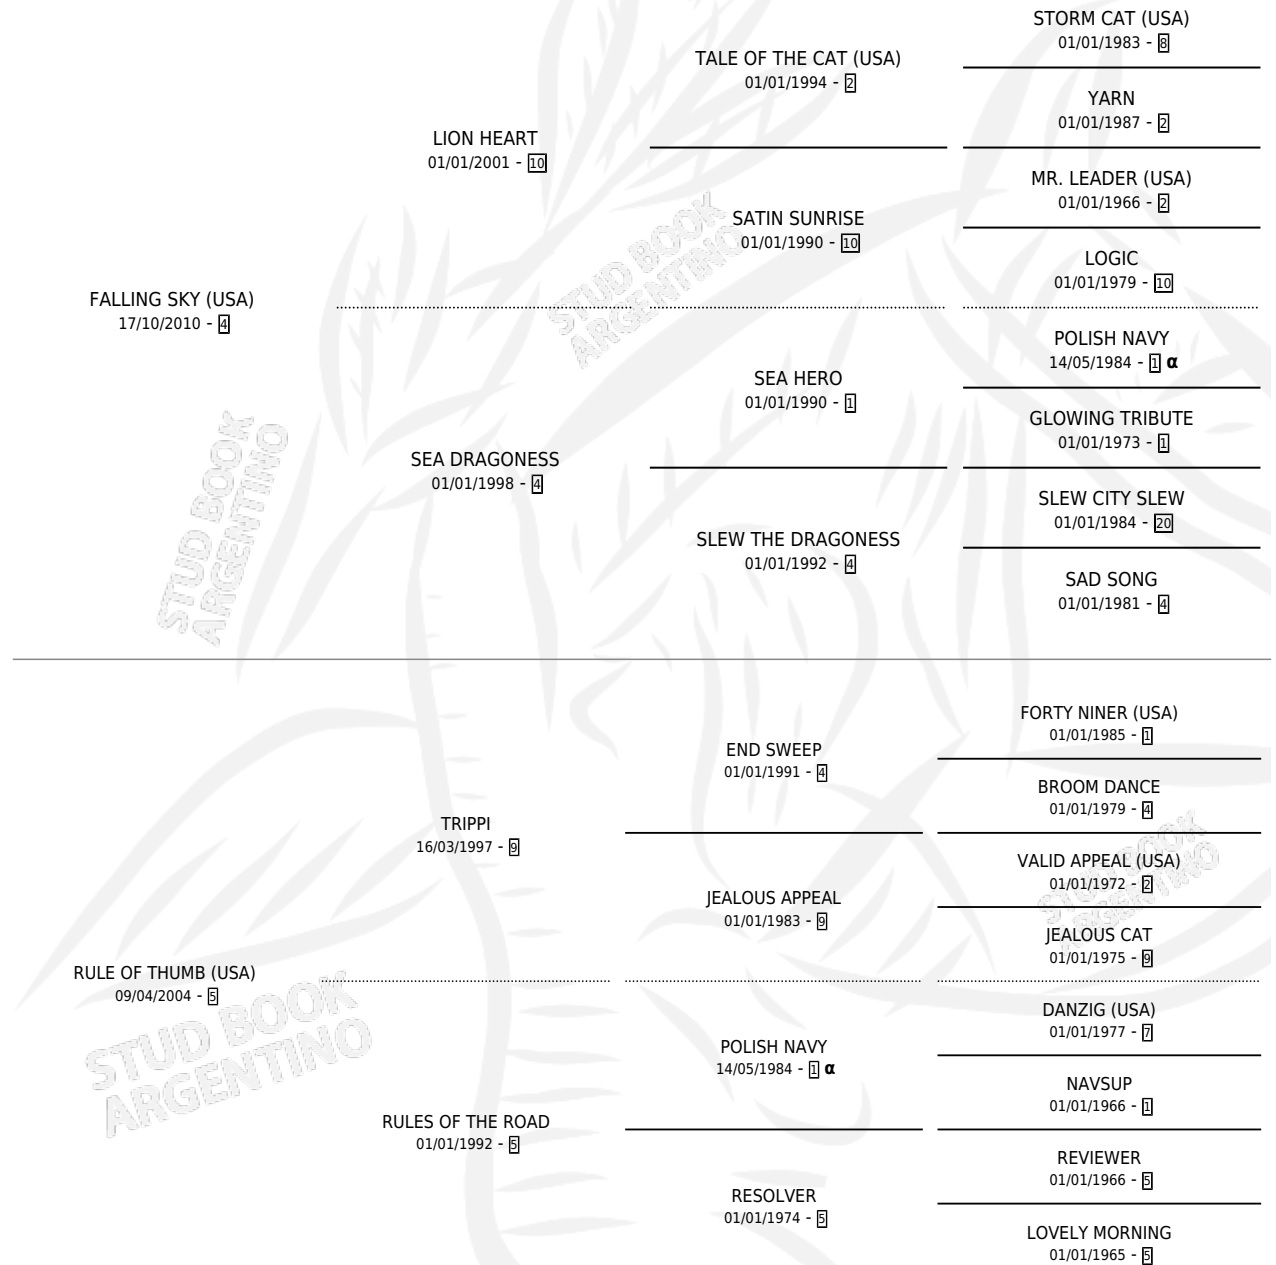

# SILVALA

por **FALLING SKY (USA)** y **RULE OF THUMB (USA)** por **TRIPPI**

Argentina · Hembra · Zaino · SP · 18/08/2019  
Familia 9-c · Volumen 43

## ESTADO

TIPIFICACIÓN SANGUÍNEA	X
TIPIFICACIÓN POR ADN	✓
PASAPORTE	✓
IDENTIFICACIÓN POR MICROCHIP	✓
REPRODUCTOR	✓

**Lugar de nacimiento:** La Valkiria

**Criador:** La Valkiria

## PEDIGREE

INBREEDING : α