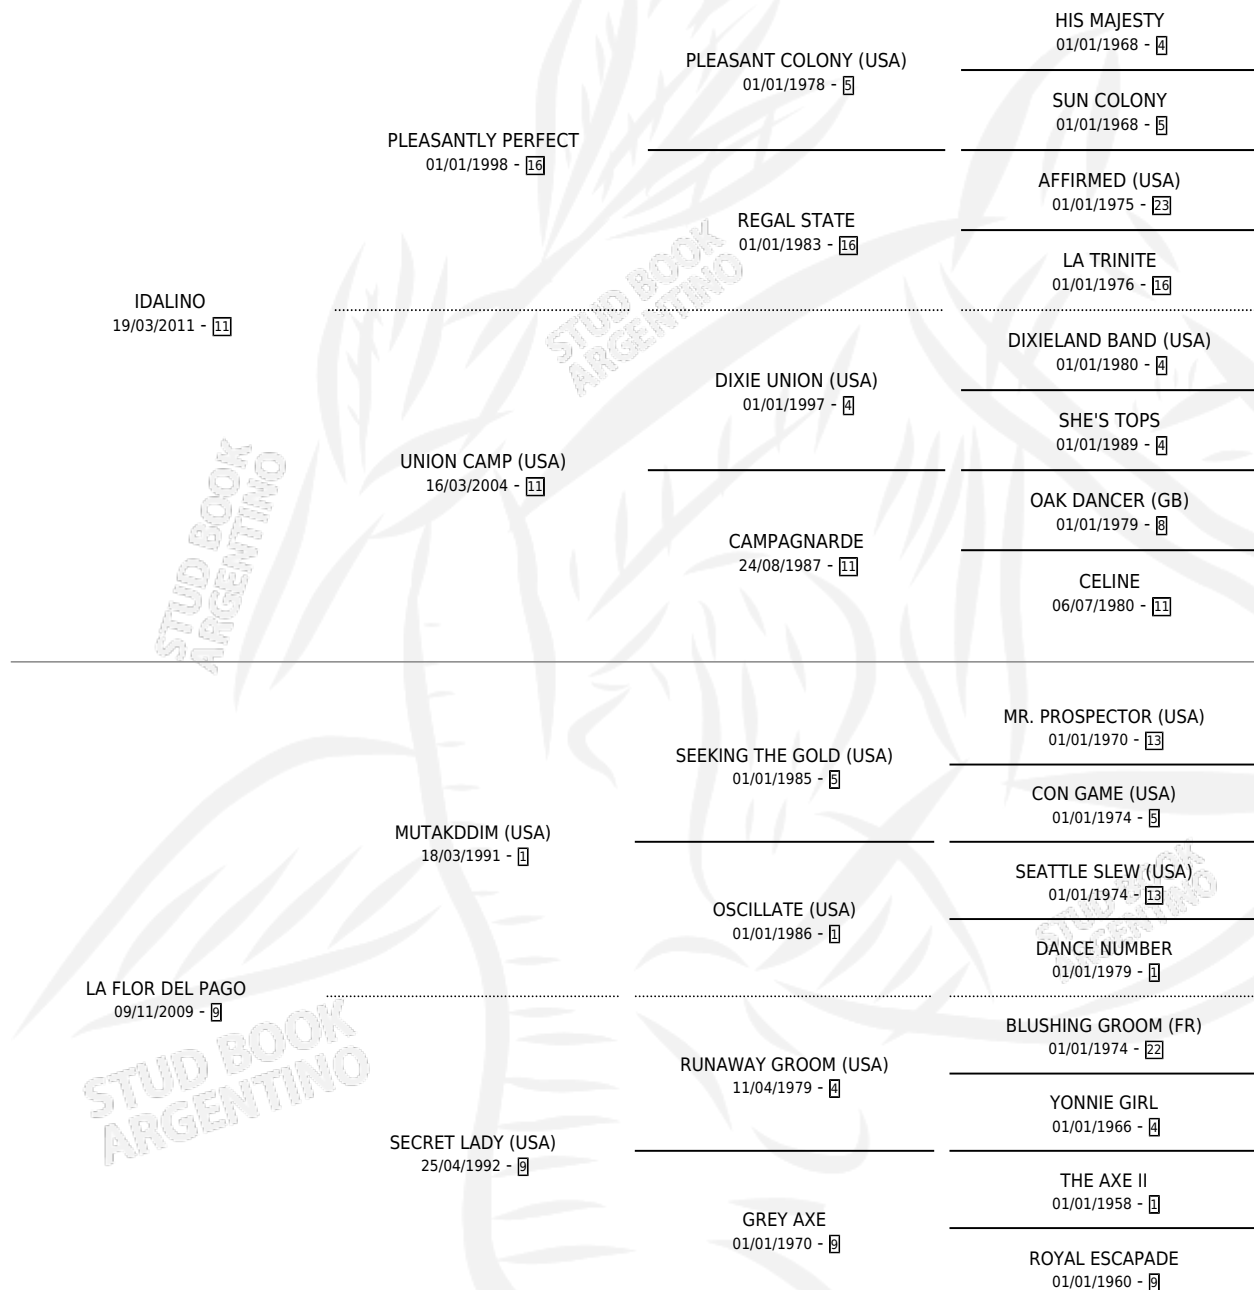

GOSSIP QUEEN

por IDALINO y LA FLOR DEL PAGO por MUTAKDDIM
(USA)

Argentina · Hembra · Zaino · SP · 13/09/2019
Familia 9-e · Volumen 43

ESTADO

TIPIFICACIÓN SANGUÍNEA	X
TIPIFICACIÓN POR ADN	✓
PASAPORTE	✓
IDENTIFICACIÓN POR MICROCHIP	✓
REPRODUCTOR	✓

Lugar de nacimiento: Nicanor
Criador: Nicanor

PEDIGREE

CAMPAÑA

Solo carreras oficiales de Argentina

POR EDAD

EDAD	CC	1°	2°	3°	4°	5°	NP	CLC	CLG	CLCG1	CLGG1	IMPORTE	GANANCIA / CC
3 AÑOS	5	0	0	0	0	1	4	0	0	0	0	\$35,000	\$7,000
4 AÑOS	10	1	4	2	1	2	0	0	0	0	0	\$2,031,000	\$203,100
5 AÑOS	11	0	5	1	1	3	1	0	0	0	0	\$4,638,750	\$421,705
6 AÑOS	1	0	0	1	0	0	0	0	0	0	0	\$550,000	\$550,000
TOTALES	27	1	9	4	2	6	5	0	0	0	0	\$7,254,750	\$268,694
%		3.7%	33.3%	14.8%	7.4%	22.2%	18.5%	0.0%	0.0%	0.0%	0.0%		