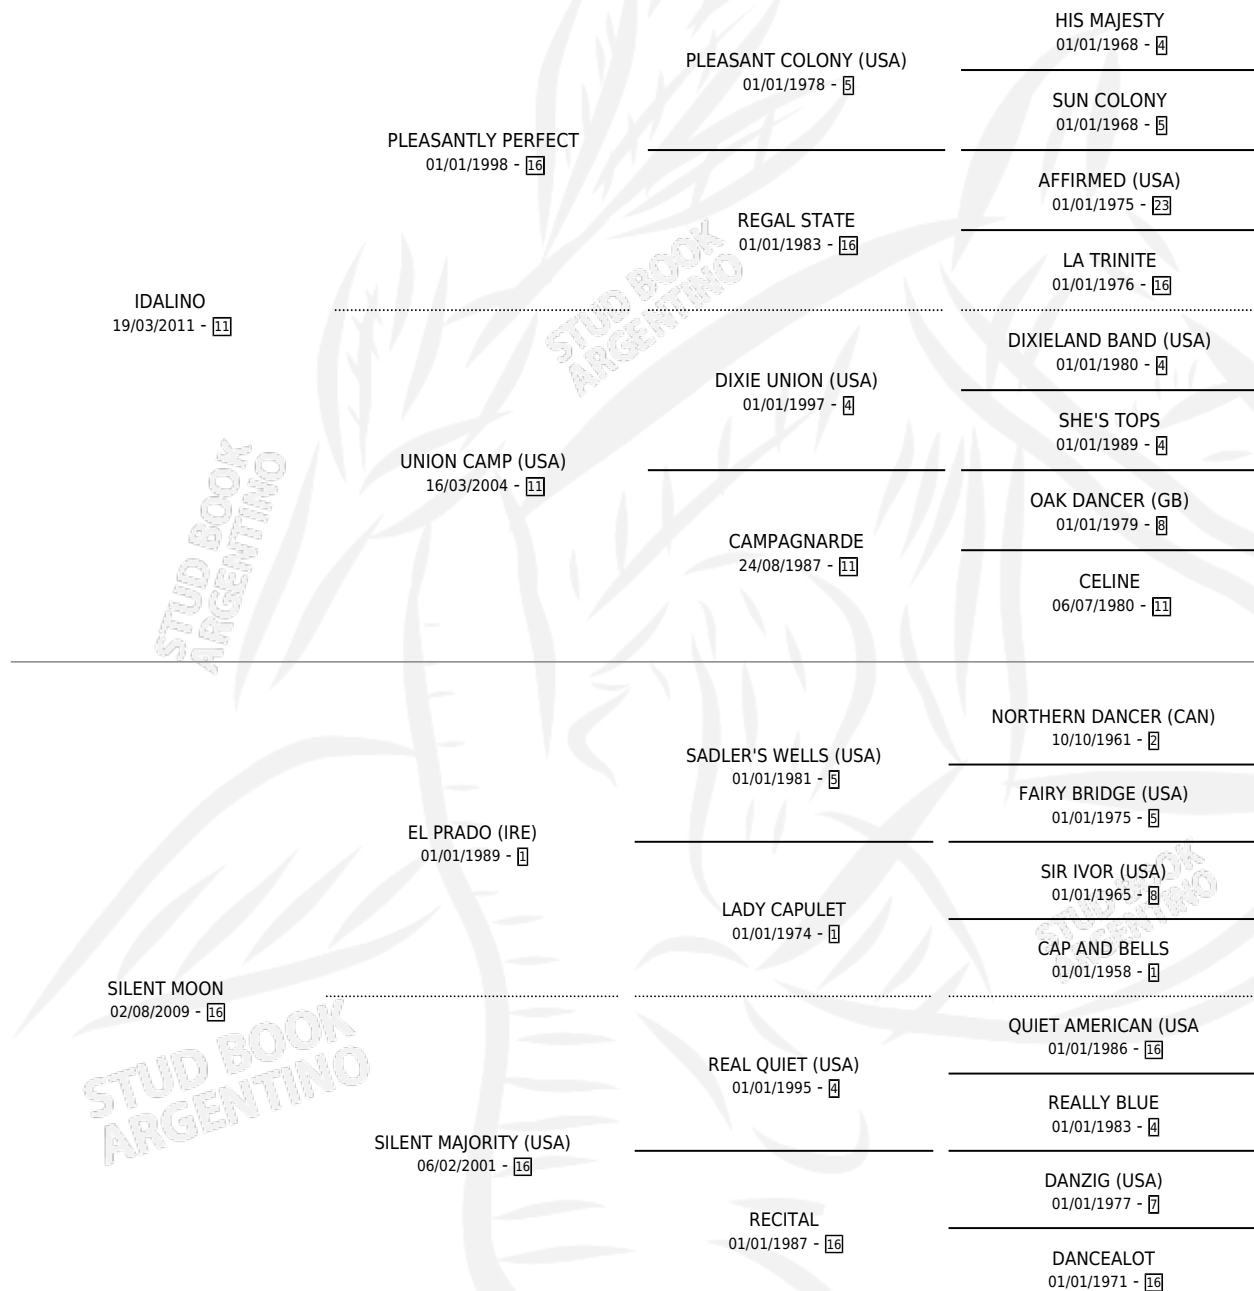

TIFFANY MOON

por IDALINO y SILENT MOON por EL PRADO (IRE)

Argentina · Hembra · Zaino · SP · 25/08/2019
Familia 16-h · Volumen 43

ESTADO

TIPIFICACIÓN SANGUÍNEA	X
TIPIFICACIÓN POR ADN	✓
PASAPORTE	✓
IDENTIFICACIÓN POR MICROCHIP	✓
REPRODUCTOR	X

Lugar de nacimiento: Nicanor

Criador: Nicanor

PEDIGREE

CAMPAÑA

Solo carreras oficiales de Argentina

POR EDAD

EDAD	CC	1°	2°	3°	4°	5°	NP	CLC	CLG	CLCG1	CLGG1	IMPORTE	GANANCIA / CC
3 AÑOS	4	0	0	0	0	0	4	0	0	0	0	\$0	\$0
4 AÑOS	6	0	0	0	1	0	5	0	0	0	0	\$92,000	\$15,333
TOTALES	10	0	0	0	1	0	9	0	0	0	0	\$92,000	\$9,200
%		0.0%	0.0%	0.0%	10.0%	0.0%	90.0%	0.0%	0.0%	0.0%	0.0%		