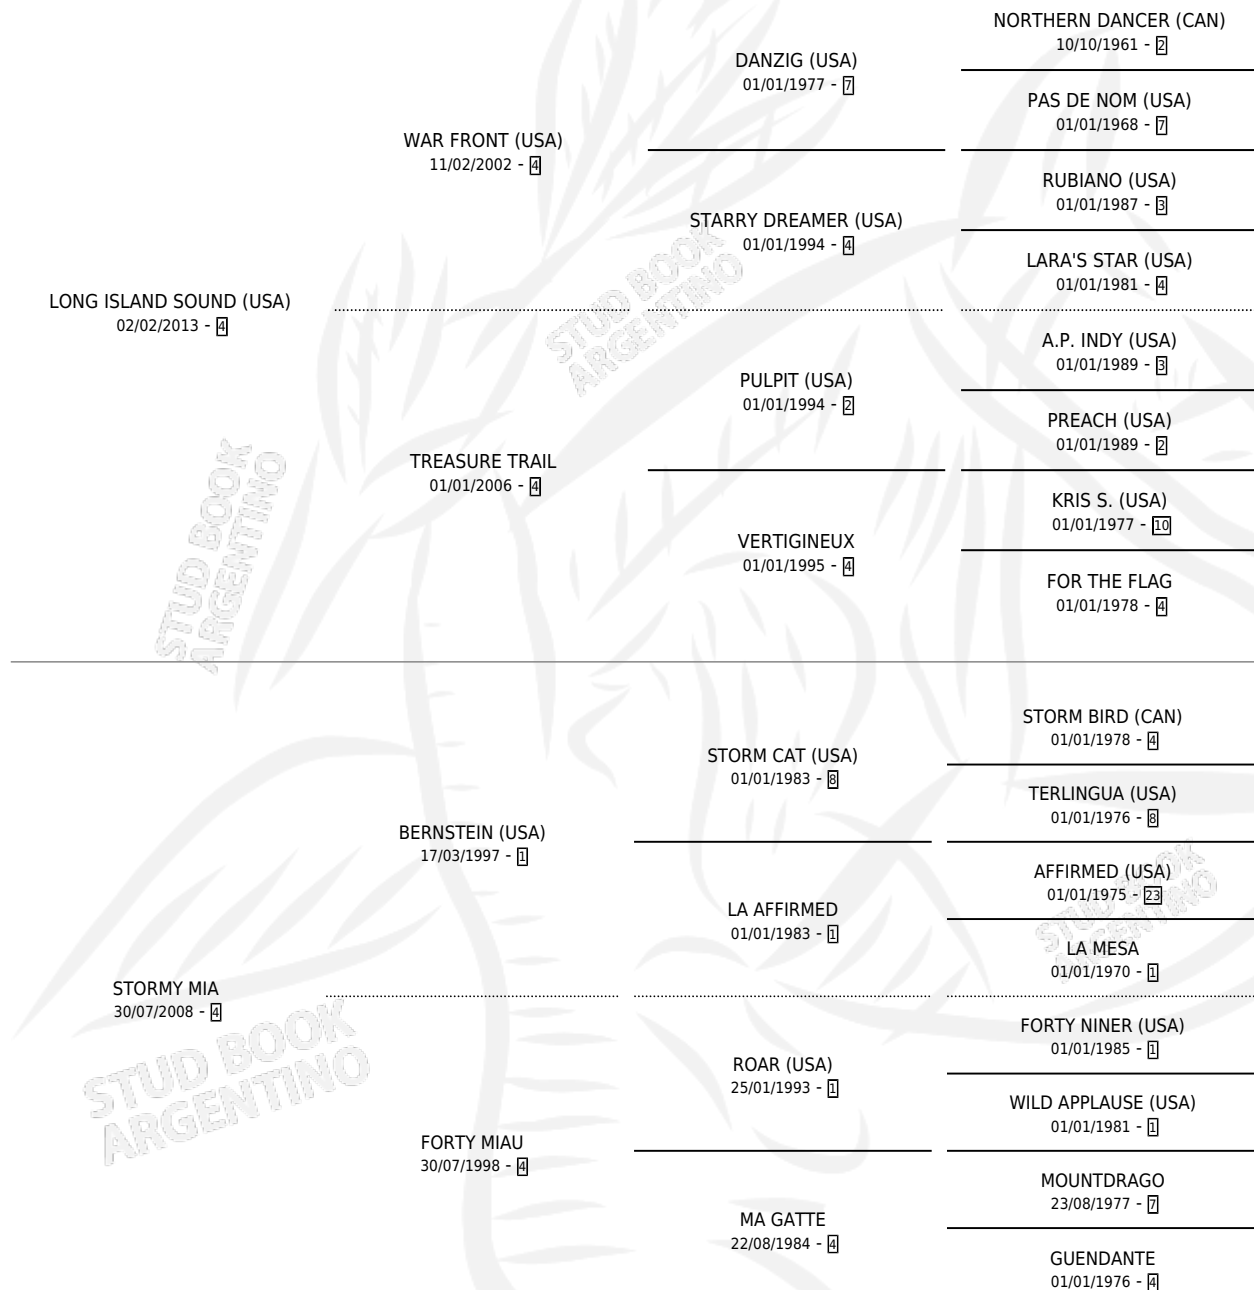

ISLA TORMENTOSA

por **LONG ISLAND SOUND (USA)** y **STORMY MIA** por **BERNSTEIN (USA)**

Argentina · Hembra · Zaino · SP · 06/10/2019
Familia 4-e · Volumen 43

ESTADO

TIPIFICACIÓN SANGUÍNEA	X
TIPIFICACIÓN POR ADN	✓
PASAPORTE	✓
IDENTIFICACIÓN POR MICROCHIP	✓
REPRODUCTOR	✓

Lugar de nacimiento: Chenaut

Criador: Perez Francisco Federico

PEDIGREE