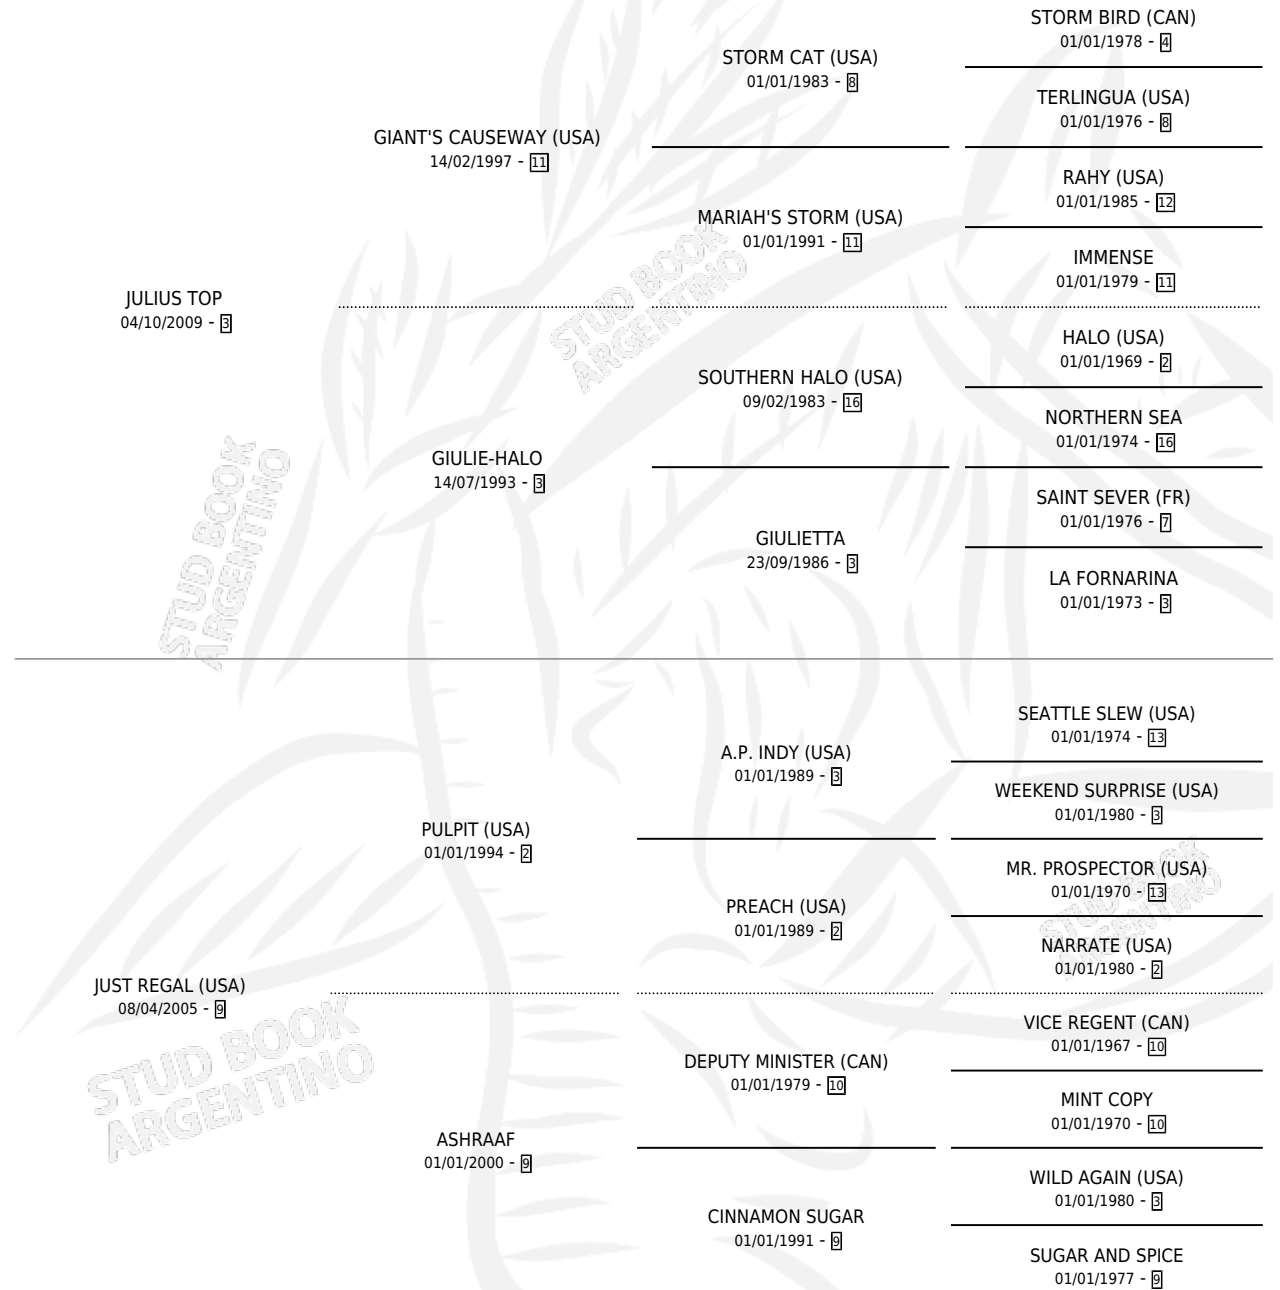

JUST TOP

por JULIUS TOP y JUST REGAL (USA) por PULPIT (USA)

Argentina · Hembra · Zaino · SP · 25/10/2019
Familia 9-c · Volumen 43

ESTADO

TIPIFICACIÓN SANGUÍNEA	X
TIPIFICACIÓN POR ADN	✓
PASAPORTE	✓
IDENTIFICACIÓN POR MICROCHIP	✓
REPRODUCTOR	X

Lugar de nacimiento: Haras Aitue

Criador: Haras Aitue

PEDIGREE

CAMPAÑA

Solo carreras oficiales de Argentina

POR EDAD

EDAD	CC	1°	2°	3°	4°	5°	NP	CLC	CLG	CLCG1	CLGG1	IMPORTE	GANANCIA / CC
4 AÑOS	2	0	0	0	0	0	2	0	0	0	0	\$0	\$0
5 AÑOS	1	0	0	0	0	0	1	0	0	0	0	\$120,000	\$120,000
6 AÑOS	1	0	0	0	0	0	1	0	0	0	0	\$150,000	\$150,000
TOTALES	4	0	0	0	0	0	4	0	0	0	0	\$270,000	\$67,500
%		0.0%	0.0%	0.0%	0.0%	0.0%	100%	0.0%	0.0%	0.0%	0.0%		