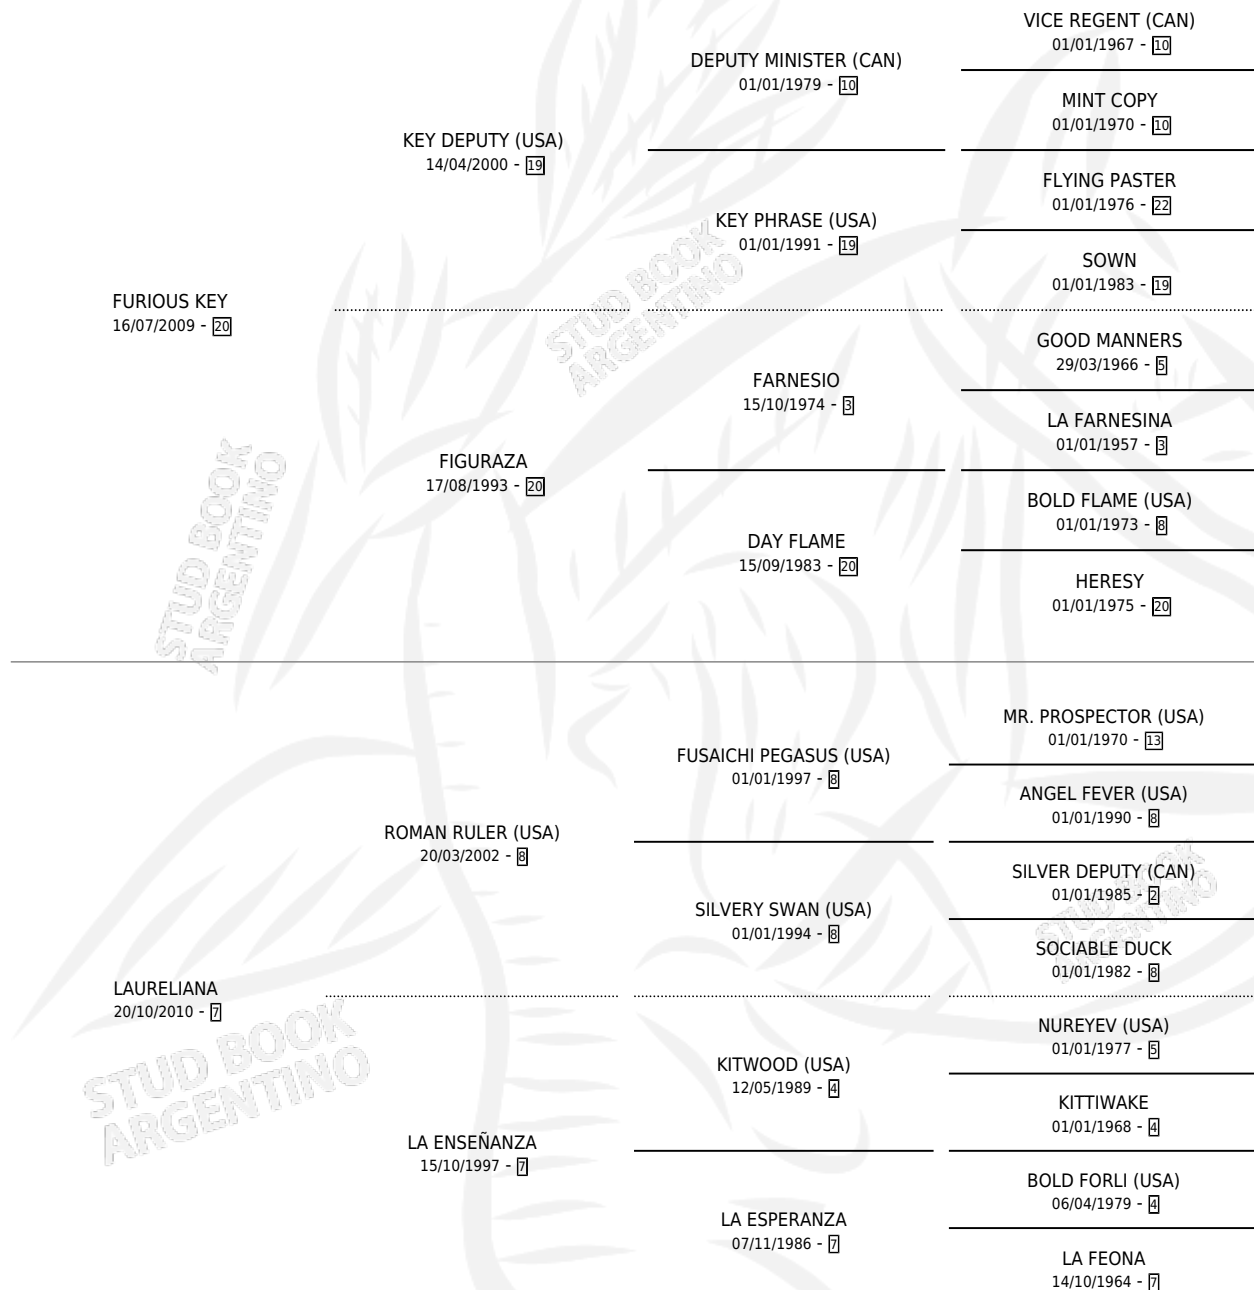

EL GUILLOTE

por **FURIOUS KEY** y **LAURELIANA** por **ROMAN RULER**
(USA)

Argentina · Macho · Zaino · SP · 07/10/2019
Familia 7 · Volumen 43

ESTADO

TIPIFICACIÓN SANGUÍNEA	X
TIPIFICACIÓN POR ADN	✓
PASAPORTE	✓
IDENTIFICACIÓN POR MICROCHIP	✓
REPRODUCTOR	X

Lugar de nacimiento: Campo particular
Criador: Lettieri Guillermo Oscar

PEDIGREE

CAMPAÑA

Solo carreras oficiales de Argentina

POR EDAD

EDAD	CC	1°	2°	3°	4°	5°	NP	CLC	CLG	CLCG1	CLGG1	IMPORTE	GANANCIA / CC
3 AÑOS	2	0	0	0	0	0	2	0	0	0	0	\$0	\$0
4 AÑOS	5	0	0	0	0	0	5	0	0	0	0	\$126,100	\$25,220
TOTALES	7	0	0	0	0	0	7	0	0	0	0	\$126,100	\$18,014
%		0.0%	0.0%	0.0%	0.0%	0.0%	100%	0.0%	0.0%	0.0%	0.0%		