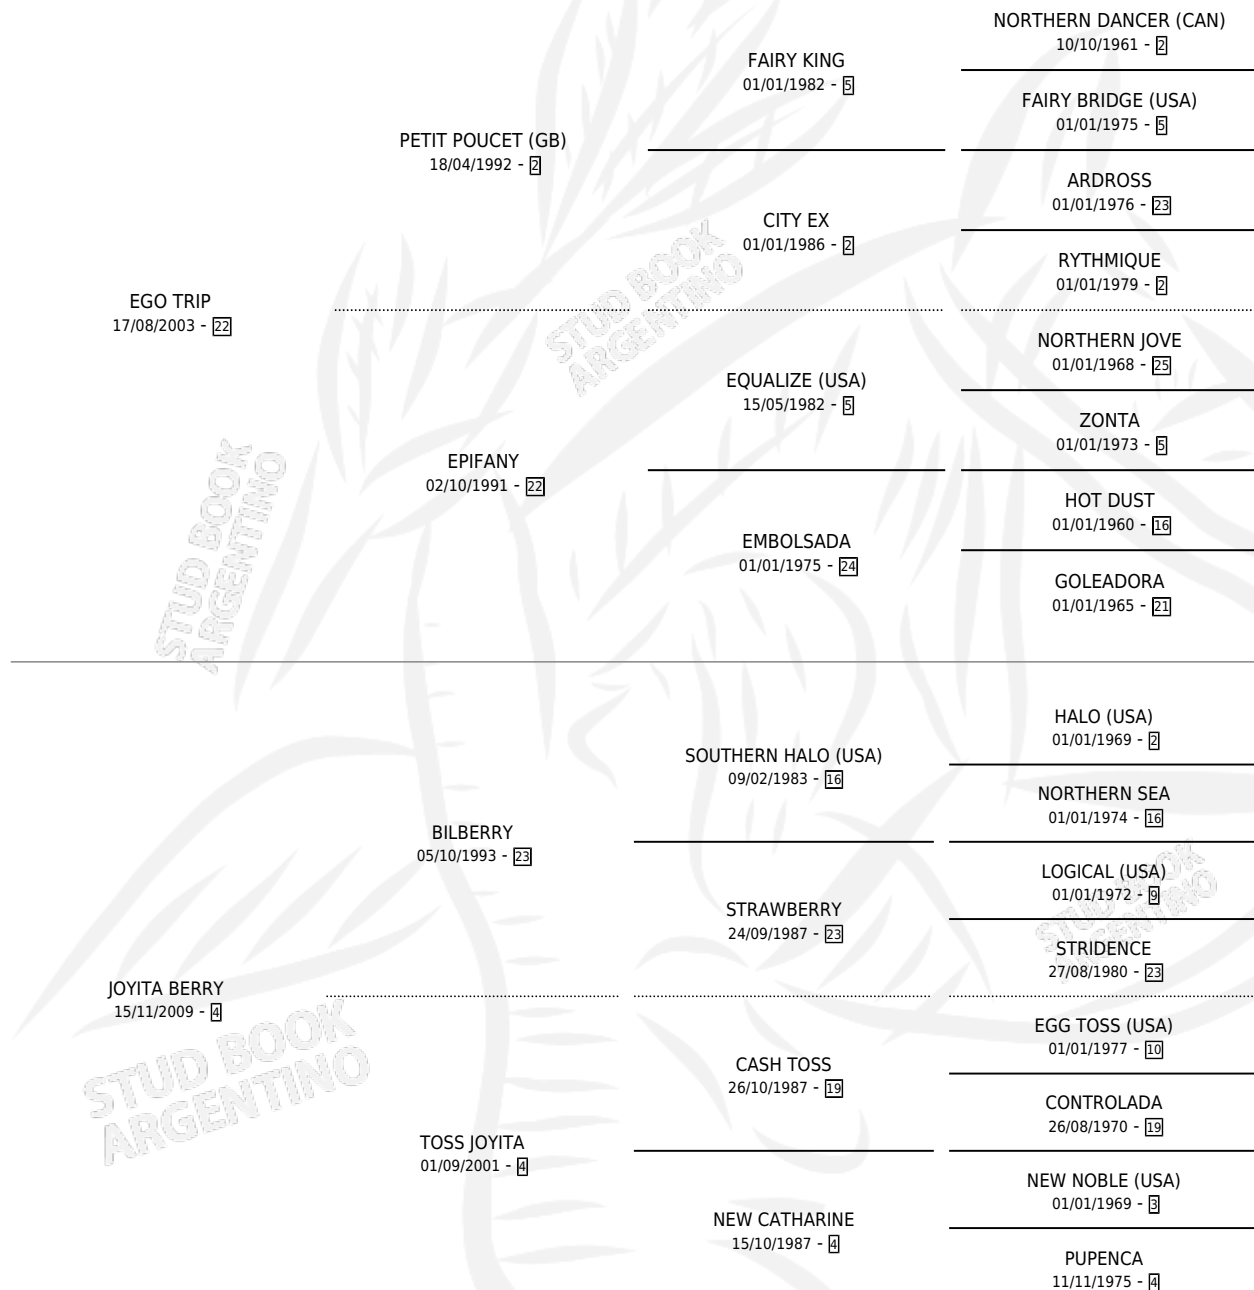

TRIP MARAVILLA

por EGO TRIP y JOYITA BERRY por BILBERRY

Argentina · Hembra · Zaino · SP · 17/10/2019
Familia 4-b · Volumen 43

ESTADO

| | |
|------------------------------|---|
| TIPIFICACIÓN SANGUÍNEA | X |
| TIPIFICACIÓN POR ADN | X |
| PASAPORTE | X |
| IDENTIFICACIÓN POR MICROCHIP | X |
| REPRODUCTOR | X |

Lugar de nacimiento: La Nan

Criador: La Nan

PEDIGREE

TRIP MARAVILLA

Datos oficiales del Stud Book Argentino

Documento generado el 15/05/2026

studbook.org.ar