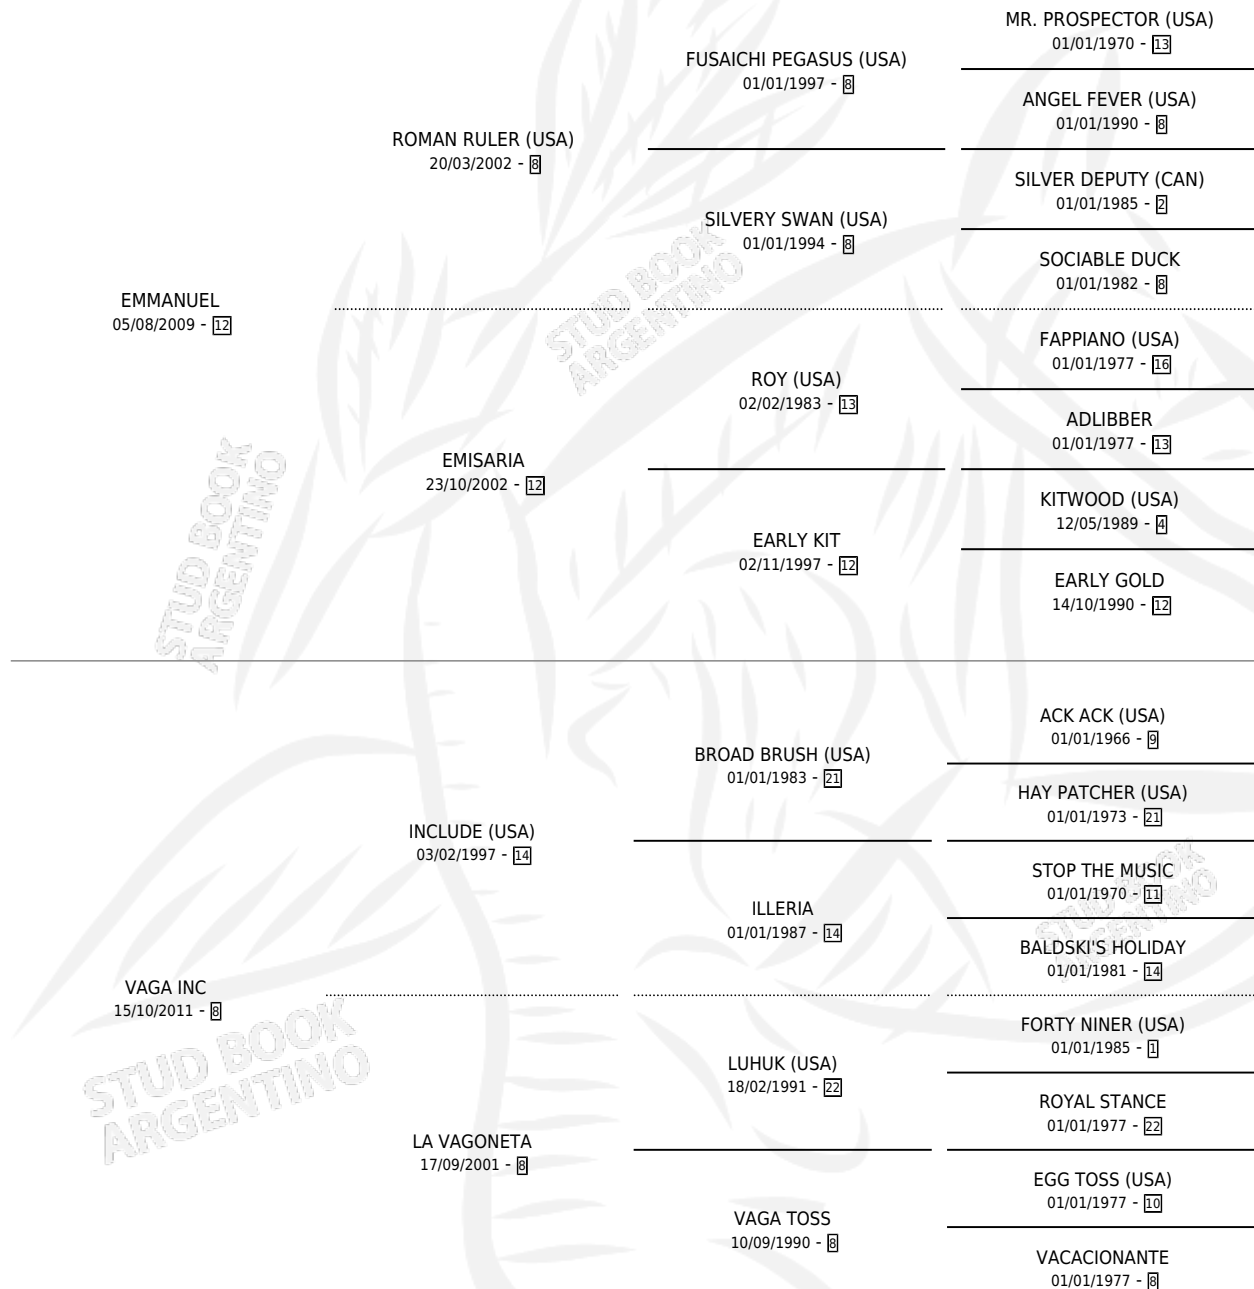

EMM LABURANTE

por EMMANUEL y VAGA INC por INCLUDE (USA)

Argentina · Macho · Zaino · SP · 22/10/2019
Familia 8-j · Volumen 43

ESTADO

TIPIFICACIÓN SANGUÍNEA	X
TIPIFICACIÓN POR ADN	✓
PASAPORTE	✓
IDENTIFICACIÓN POR MICROCHIP	✓
REPRODUCTOR	X

Lugar de nacimiento: La Generacion

Criador: La Generacion

PEDIGREE