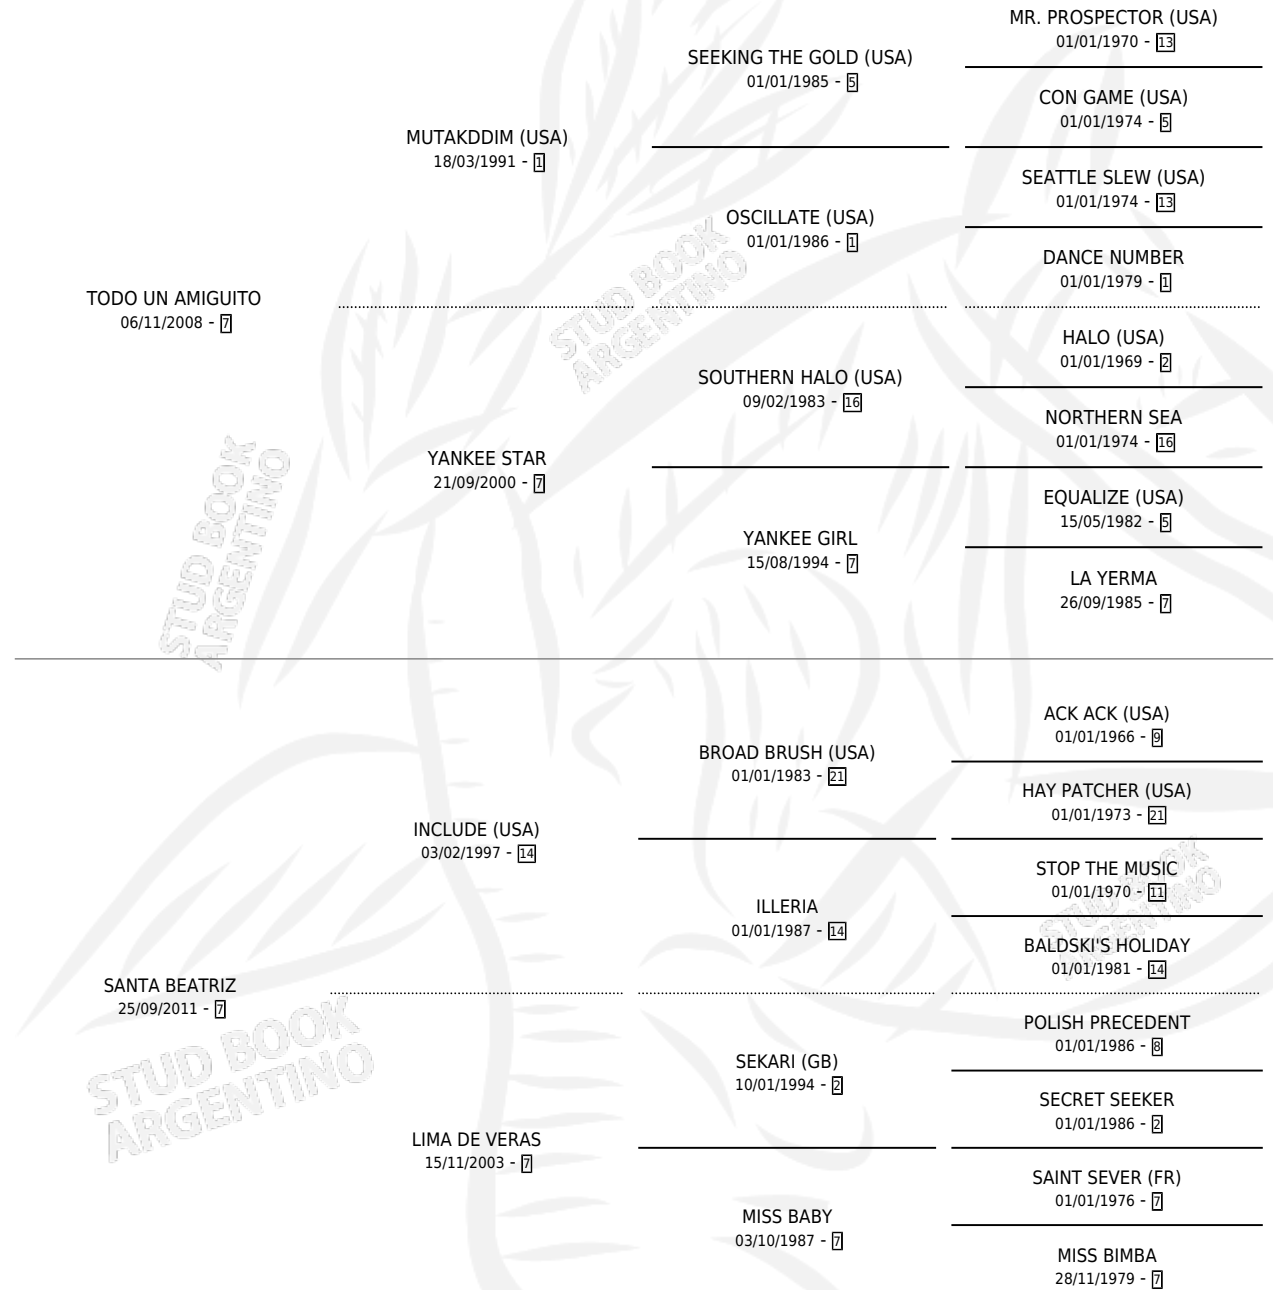

AMIGUITA VIRGEN

por **TODO UN AMIGUITO** y **SANTA BEATRIZ** por **INCLUDE (USA)**

Argentina · Hembra · Zaino · SP · 23/08/2019
Familia 7 · Volumen 43

ESTADO

TIPIFICACIÓN SANGUÍNEA	X
TIPIFICACIÓN POR ADN	✓
PASAPORTE	✓
IDENTIFICACIÓN POR MICROCHIP	✓
REPRODUCTOR	X

Lugar de nacimiento: Don Nico
Criador: Don Nico

PEDIGREE

CAMPAÑA

Solo carreras oficiales de Argentina

POR EDAD

EDAD	CC	1°	2°	3°	4°	5°	NP	CLC	CLG	CLCG1	CLGG1	IMPORTE	GANANCIA / CC
3 AÑOS	1	0	0	0	0	0	1	0	0	0	0	\$0	\$0
4 AÑOS	8	0	0	1	1	2	4	0	0	0	0	\$567,000	\$70,875
5 AÑOS	1	0	0	0	0	0	1	0	0	0	0	\$0	\$0
TOTALES	10	0	0	1	1	2	6	0	0	0	0	\$567,000	\$56,700
%		0.0%	0.0%	10.0%	10.0%	20.0%	60.0%	0.0%	0.0%	0.0%	0.0%		