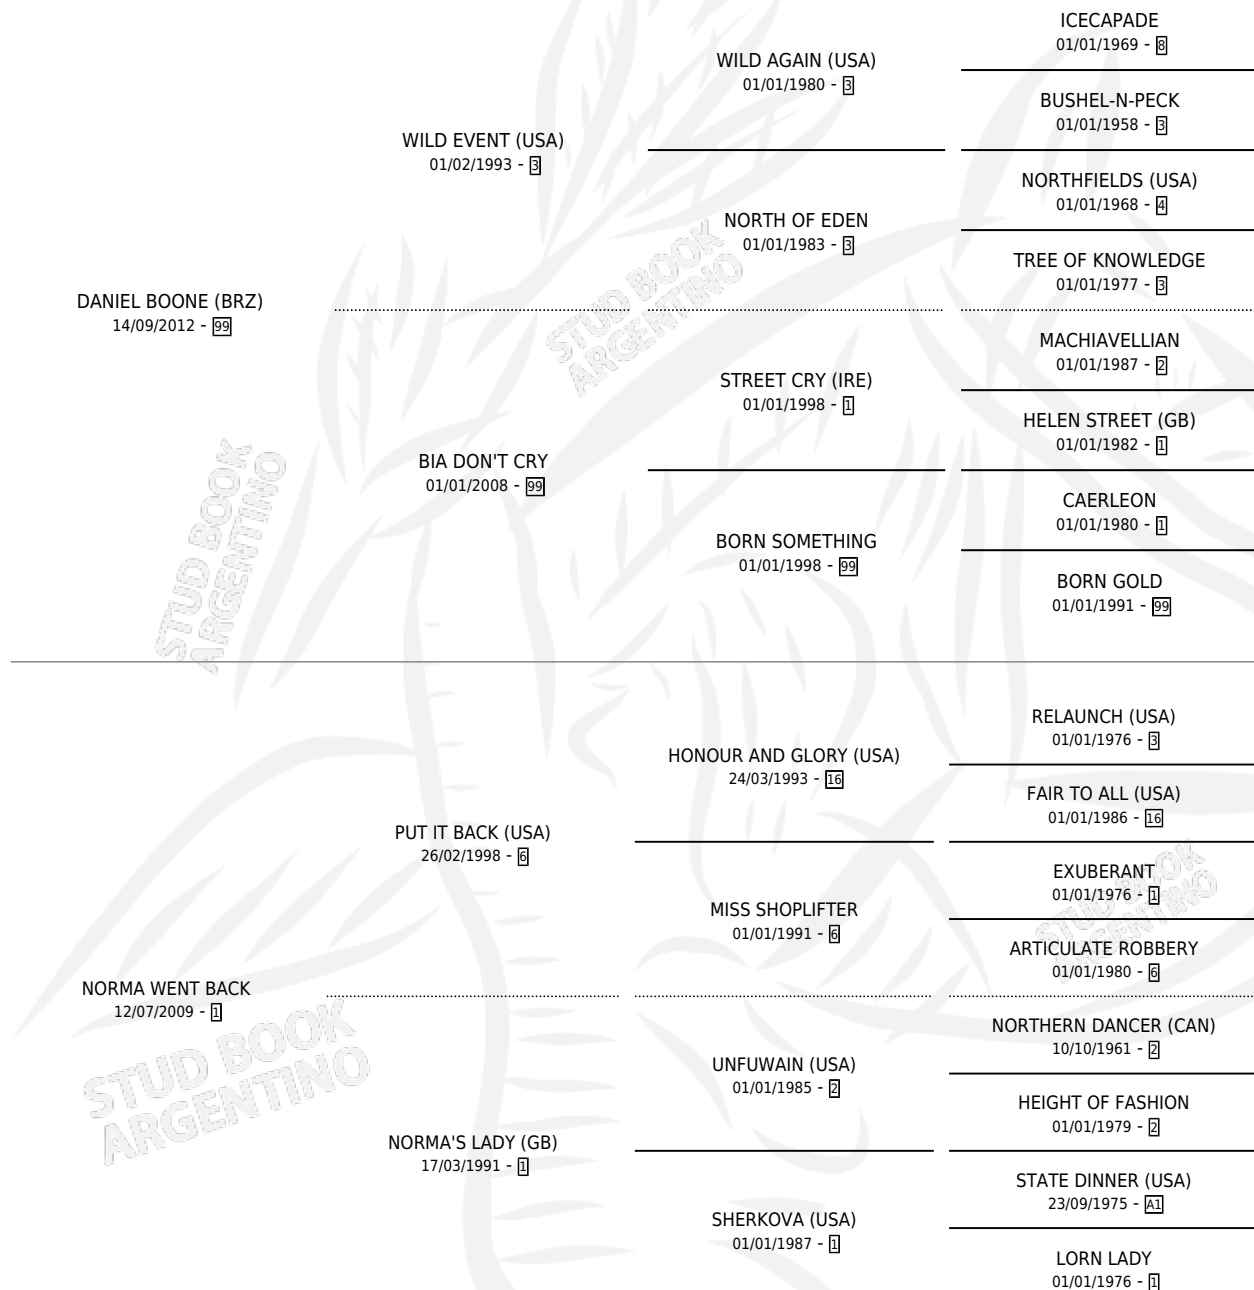

NORDIC BOONE

por DANIEL BOONE (BRZ) y NORMA WENT BACK por PUT IT BACK (USA)

Argentina · Macho · Zaino · SP · 14/10/2019
Familia 1-w · Volumen 43

ESTADO

TIPIFICACIÓN SANGUÍNEA	X
TIPIFICACIÓN POR ADN	✓
PASAPORTE	✓
IDENTIFICACIÓN POR MICROCHIP	✓
REPRODUCTOR	X

Lugar de nacimiento: Santa Maria De Araras
Criador: Santa Maria De Araras

PEDIGREE

CAMPAÑA

Solo carreras oficiales de Argentina

POR EDAD

EDAD	CC	1°	2°	3°	4°	5°	NP	CLC	CLG	CLCG1	CLGG1	IMPORTE	GANANCIA / CC
2 AÑOS	1	0	0	0	0	0	1	0	0	0	0	\$0	\$0
3 AÑOS	3	0	0	0	0	0	3	0	0	0	0	\$0	\$0
TOTALES	4	0	0	0	0	0	4	0	0	0	0	\$0	\$0
%		0.0%	0.0%	0.0%	0.0%	0.0%	100%	0.0%	0.0%	0.0%	0.0%		