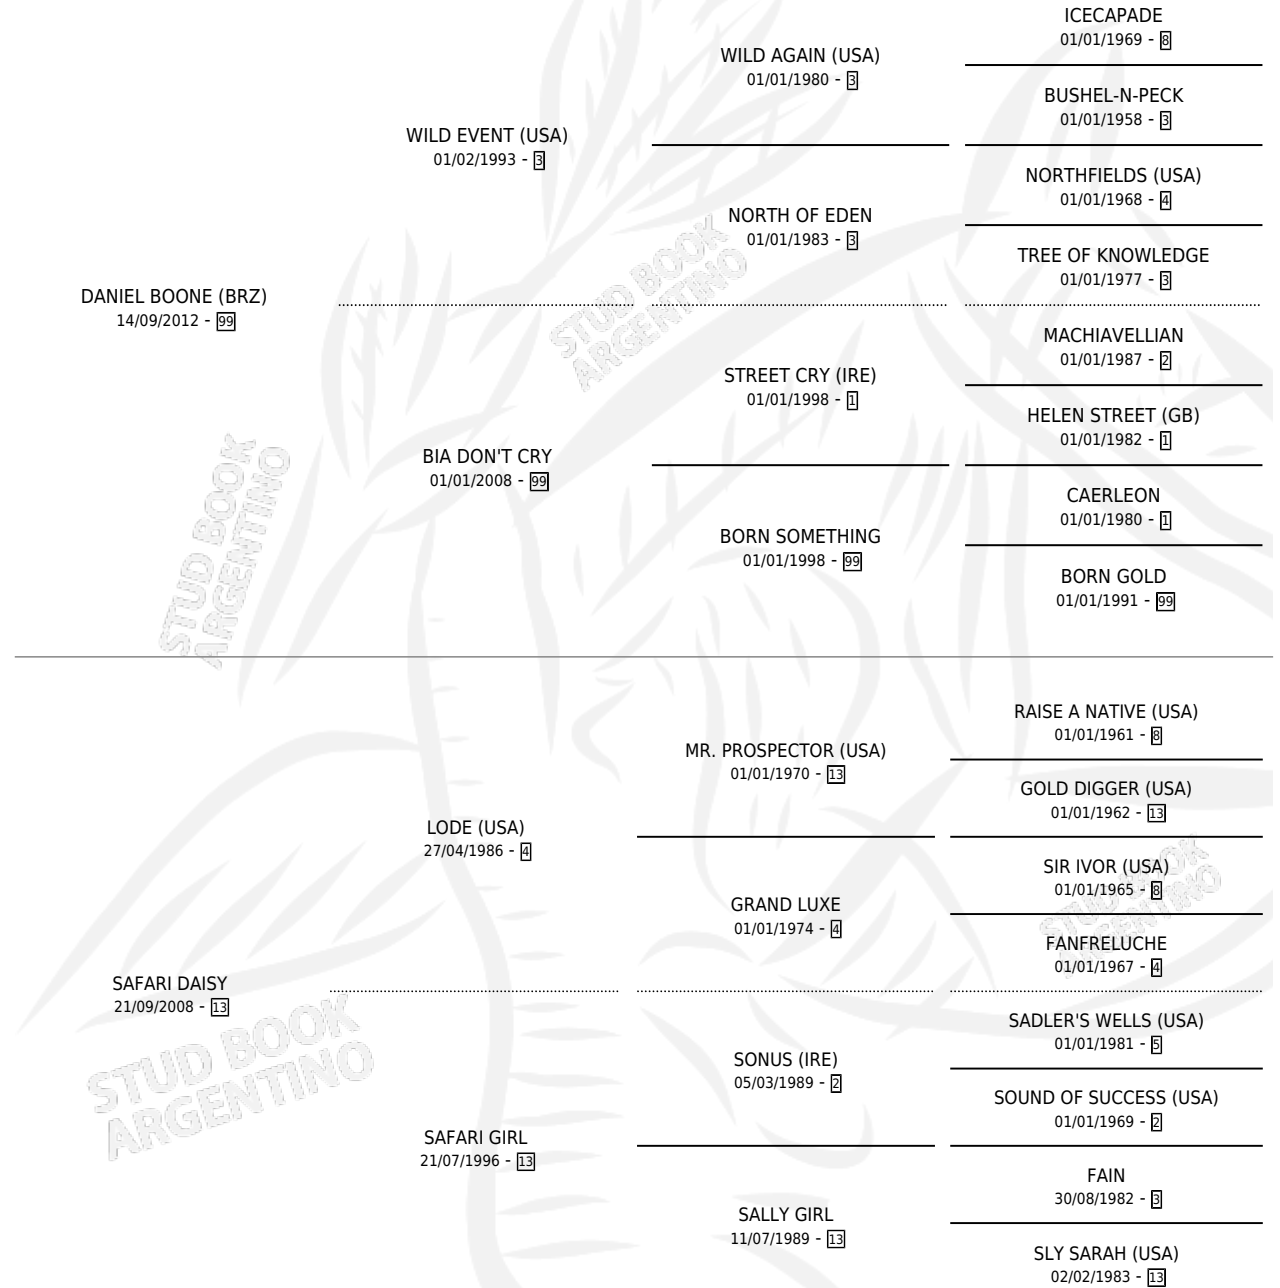

SANDY SEA

por DANIEL BOONE (BRZ) y SAFARI DAISY por LODE (USA)

Argentina · Hembra · Zaino Colorado · SP · 05/10/2019
Familia 13-c · Volumen 43

ESTADO

TIPIFICACIÓN SANGUÍNEA	X
TIPIFICACIÓN POR ADN	✓
PASAPORTE	✓
IDENTIFICACIÓN POR MICROCHIP	✓
REPRODUCTOR	✓

Lugar de nacimiento: Santa Maria De Araras
Criador: Santa Maria De Araras

~

HIJOS

	MACHOS	HEMBRAS
2 NACIERON	2	0
SIN ACTUACIONES		

PEDIGREE

CAMPAÑA

Solo carreras oficiales de Argentina

POR EDAD