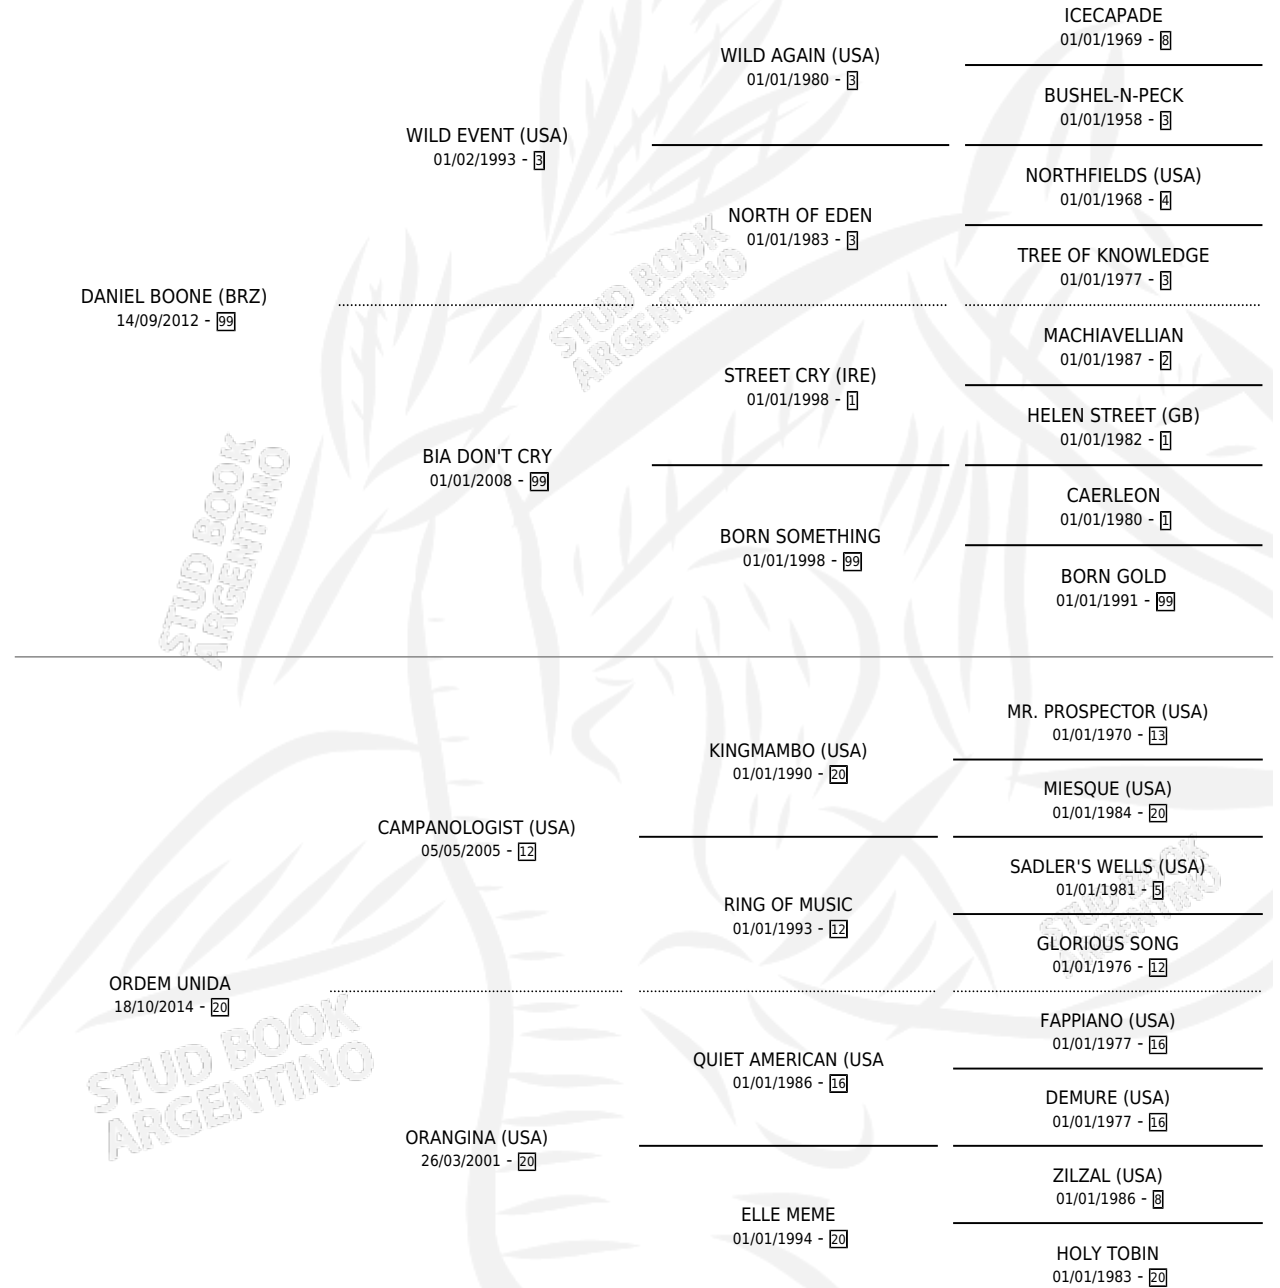

OPTIMUS KING

por DANIEL BOONE (BRZ) y ORDEM UNIDA por
CAMPANOLOGIST (USA)

Argentina · Macho · Zaino · SP · 01/10/2019
Familia 20 · Volumen 43

ESTADO

TIPIFICACIÓN SANGUÍNEA	X
TIPIFICACIÓN POR ADN	✓
PASAPORTE	✓
IDENTIFICACIÓN POR MICROCHIP	✓
REPRODUCTOR	X

Lugar de nacimiento: Santa María De Araras
Criador: Santa María De Araras

PEDIGREE

CAMPAÑA

Solo carreras oficiales de Argentina

POR EDAD

EDAD	CC	1°	2°	3°	4°	5°	NP	CLC	CLG	CLCG1	CLGG1	IMPORTE	GANANCIA / CC
2 AÑOS	2	0	0	0	0	0	2	0	0	0	0	\$0	\$0
3 AÑOS	7	2	1	1	0	1	2	2	0	0	0	\$3,522,075	\$503,154
4 AÑOS	4	0	0	0	2	0	2	0	0	0	0	\$224,000	\$56,000
5 AÑOS	7	2	1	1	2	0	1	0	0	0	0	\$10,415,000	\$1,487,857
6 AÑOS	3	0	0	0	1	0	2	0	0	0	0	\$442,000	\$147,333
TOTALES	23	4	2	2	5	1	9	2	0	0	0	\$14,603,075	\$634,916
%		17.4%	8.7%	8.7%	21.7%	4.3%	39.1%	8.7%	0.0%	0.0%	0.0%		