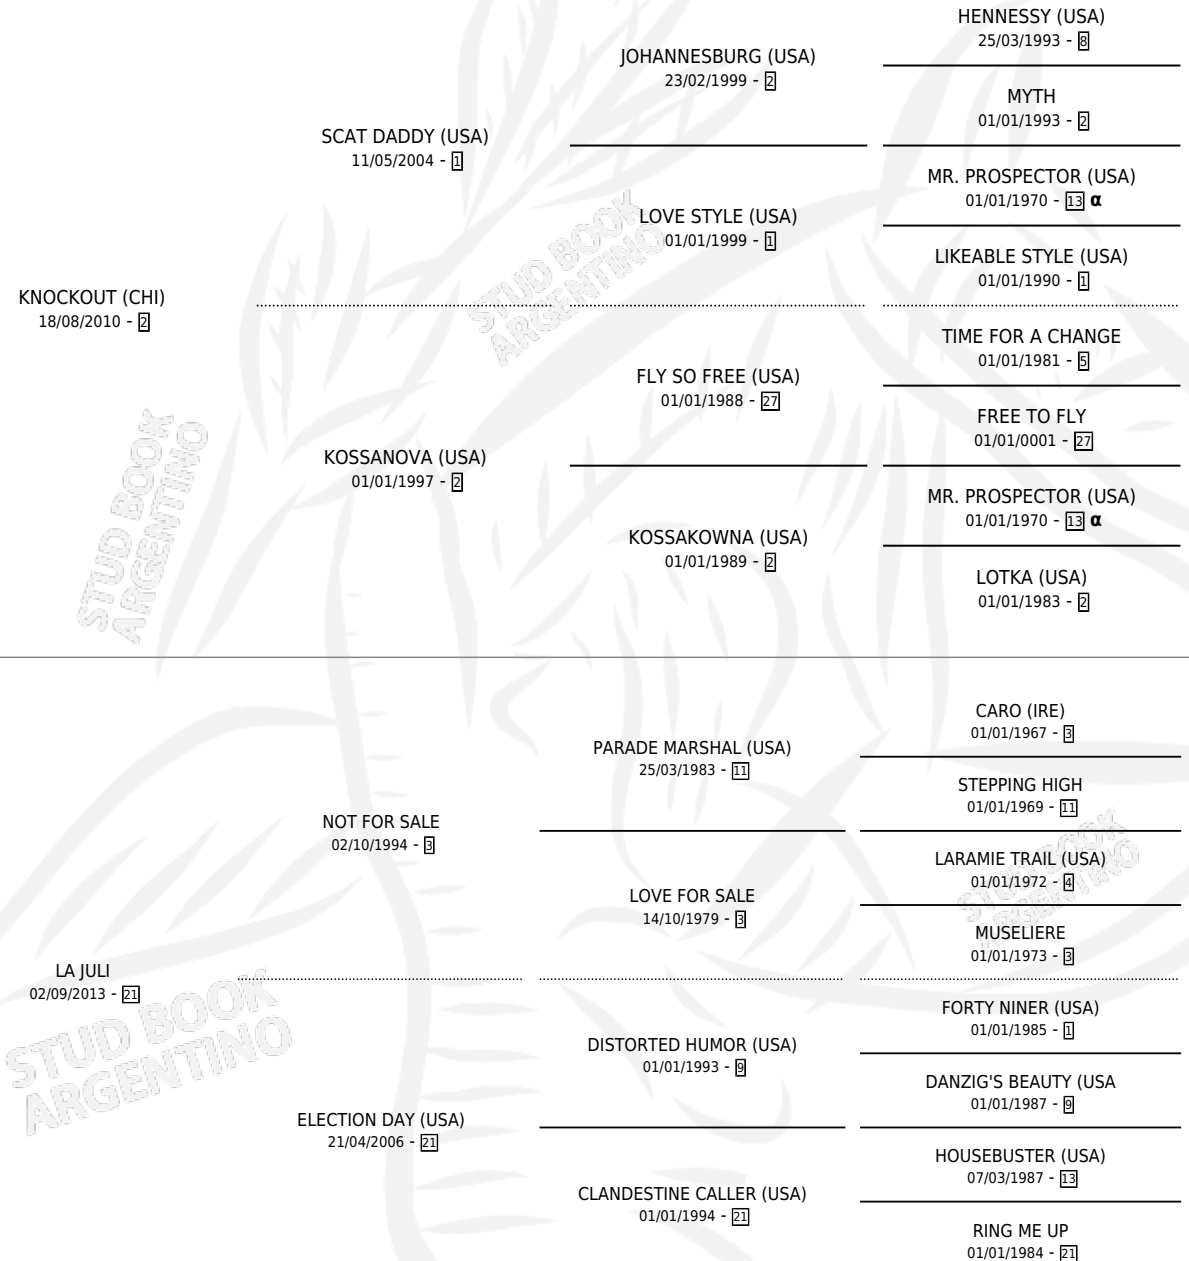

ECATERINA

por **KNOCKOUT (CHI)** y **LA JULI** por **NOT FOR SALE**

Argentina · Hembra · Zaino · SP · 23/09/2019
Familia 21-a · Volumen 43

ESTADO

TIPIFICACIÓN SANGUÍNEA	X
TIPIFICACIÓN POR ADN	✓
PASAPORTE	✓
IDENTIFICACIÓN POR MICROCHIP	✓
REPRODUCTOR	X

Lugar de nacimiento: Don Yayo
Criador: Mc Dermott Santiago Nicolas

PEDIGREE

INBREEDING : α