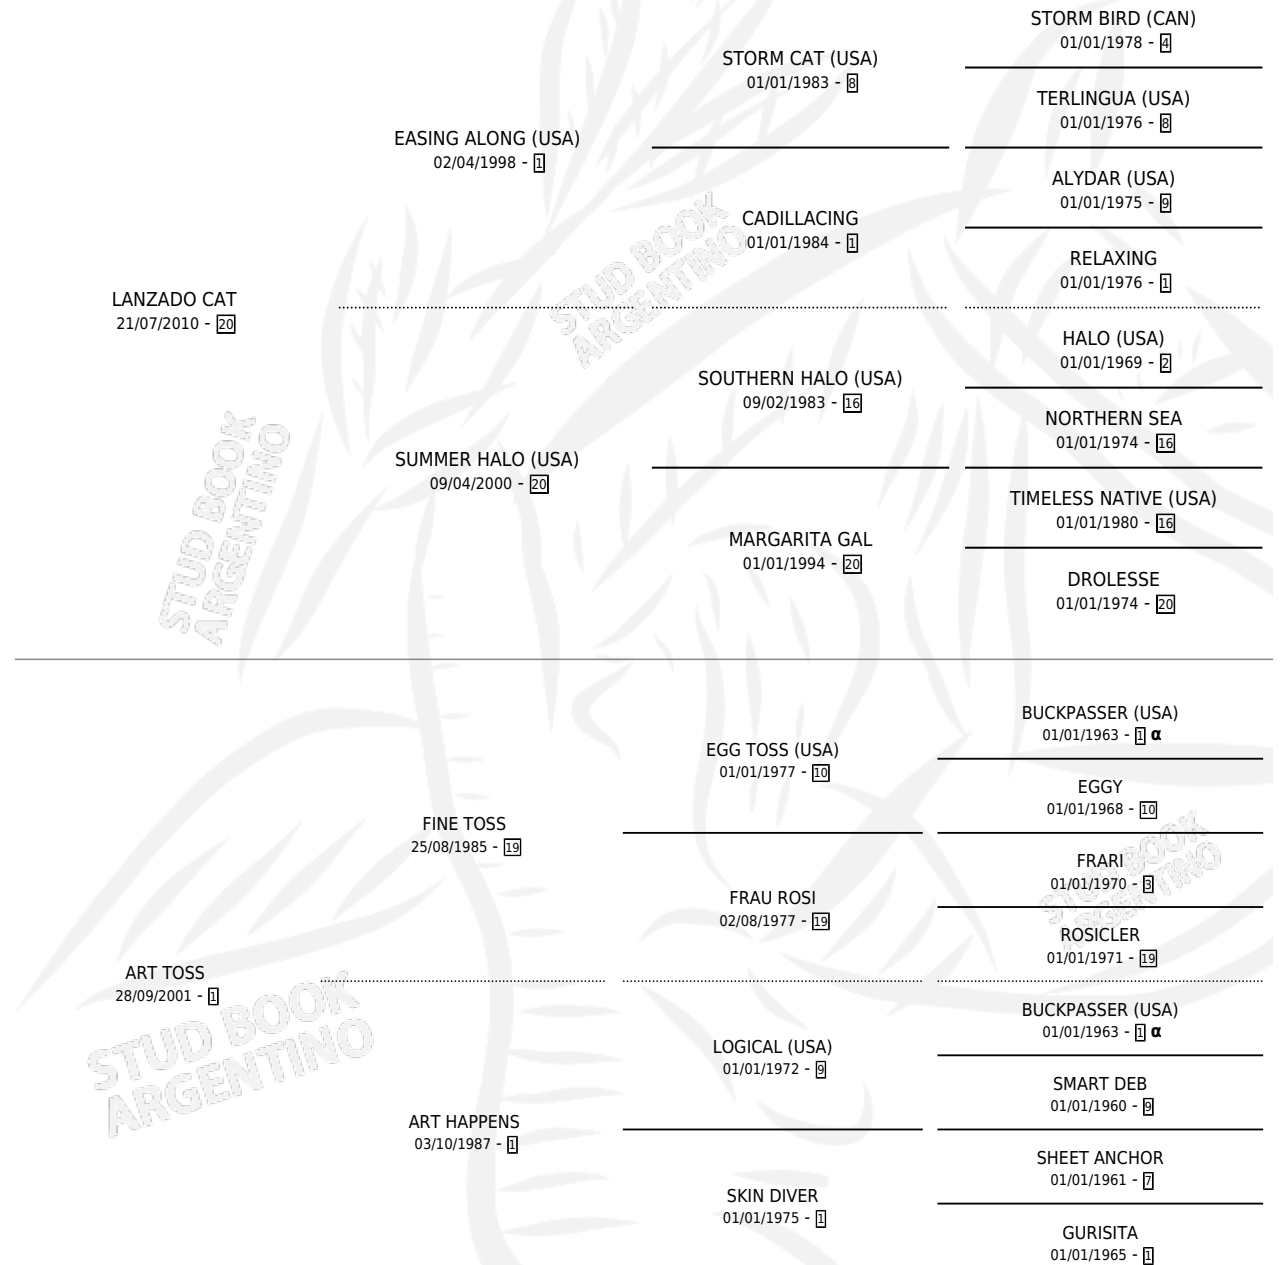

## ESTADO

TIPIFICACIÓN SANGUÍNEA	X
TIPIFICACIÓN POR ADN	✓
PASAPORTE	✓
IDENTIFICACIÓN POR MICROCHIP	✓
REPRODUCTOR	X

**Lugar de nacimiento:** Pancho Cue

**Criador:** Pancho Cue

## PEDIGREE

INBREEDING : α