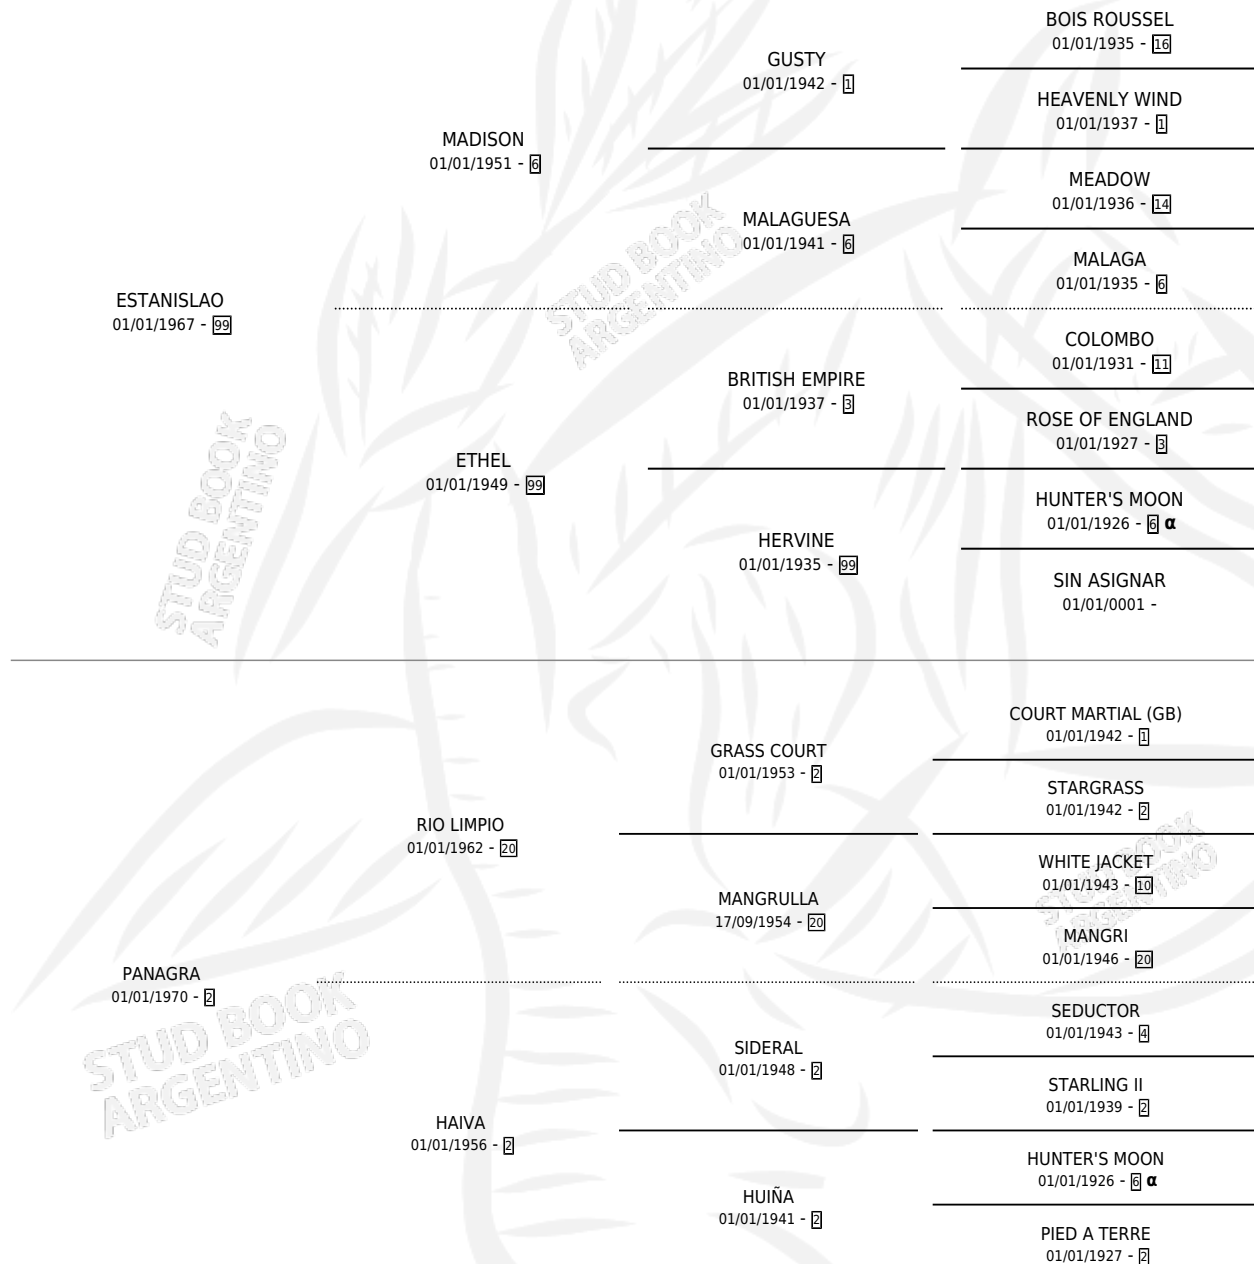

LA AEROLINEA

por ESTANISLAO y PANAGRA por RIO LIMPIO

Argentina · Hembra · Alazan · SP · 01/01/1977
Familia 2-o · Volumen 29

ESTADO

| | |
|------------------------------|---|
| TIPIFICACIÓN SANGUÍNEA | X |
| TIPIFICACIÓN POR ADN | X |
| PASAPORTE | X |
| IDENTIFICACIÓN POR MICROCHIP | X |
| REPRODUCTOR | ✓ |

Lugar de nacimiento: Campo particular

Criador: Sin dato

~

HIJOS

| | MACHOS | HEMBRAS |
|-----------------|--------|---------|
| 1 NACIERON | 1 | 0 |
| SIN ACTUACIONES | | |

PEDIGREE

INBREEDING : α

S

mientos 1 / Efectividad 14.29%

| PADRILLO | PRODUCTO | CRIADOR | 1ER SERVICIO | ÚLTIMO SERVICIO |
|--|----------------------------|----------|--------------|-----------------|
| PADRON | Ø | | 28/10/1991 | 29/11/1991 |
| LA AEROLINEA | Ø | | 09/10/1990 | 10/10/1990 |
| Datos oficiales del Stud Book Argentino | Ø | | 18/12/1989 | 18/12/1989 |
| Documentado generado el 03/05/2026 | | | | |
| CANAIO | CANARITO (M A, 26/11/1989) | SIN DATO | 01/12/1988 | 06/12/1988 |
| studbook.org.ar | | | | |
| HIJO NOBLE | Ø | | 15/08/1986 | 09/09/1986 |
| BROKEN PENNY (CAN) | Ø | | | |
| CONGRESAL | Ø | | | |