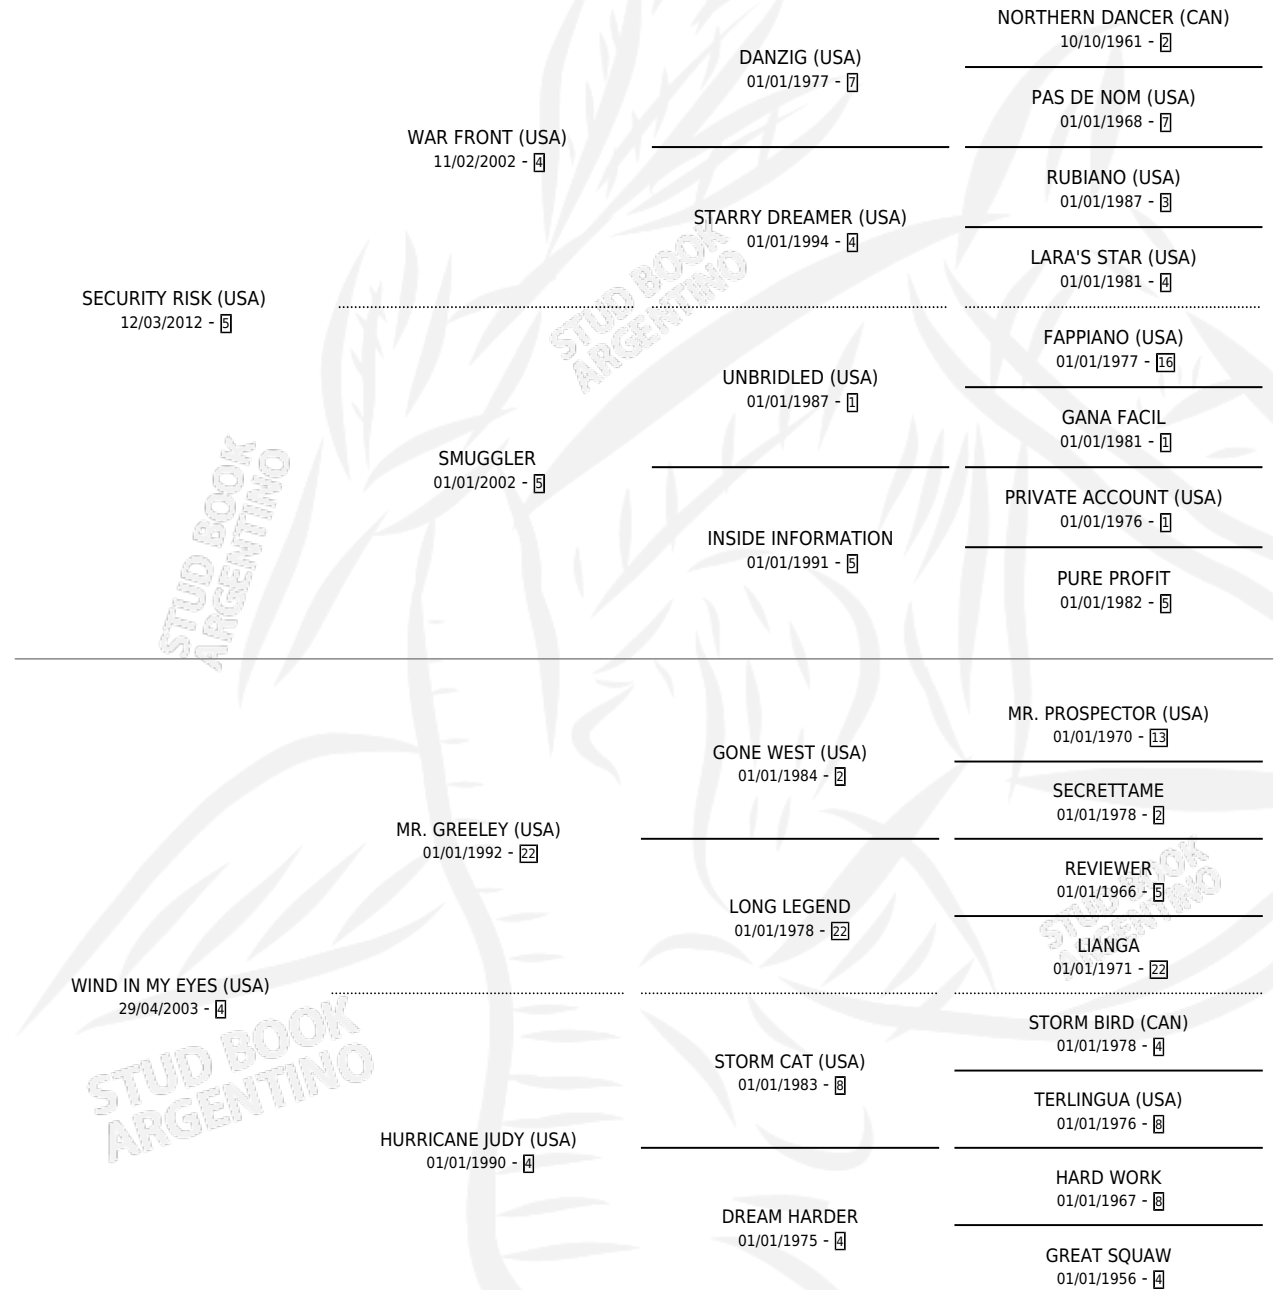

STIRLING RISK

por SECURITY RISK (USA) y WIND IN MY EYES (USA) por MR. GREELEY (USA)

Argentina · Macho · Alazan · SP · 02/10/2019
Familia 4-m · Volumen 43

ESTADO

TIPIFICACIÓN SANGUÍNEA	X
TIPIFICACIÓN POR ADN	✓
PASAPORTE	✓
IDENTIFICACIÓN POR MICROCHIP	✓
REPRODUCTOR	X

Lugar de nacimiento: Santa Ana

Criador: Haras Santa Ana Soc De Hecho De Iguacel
Miguel A Iguacel Antonio C Iguacel Manuel R

PEDIGREE