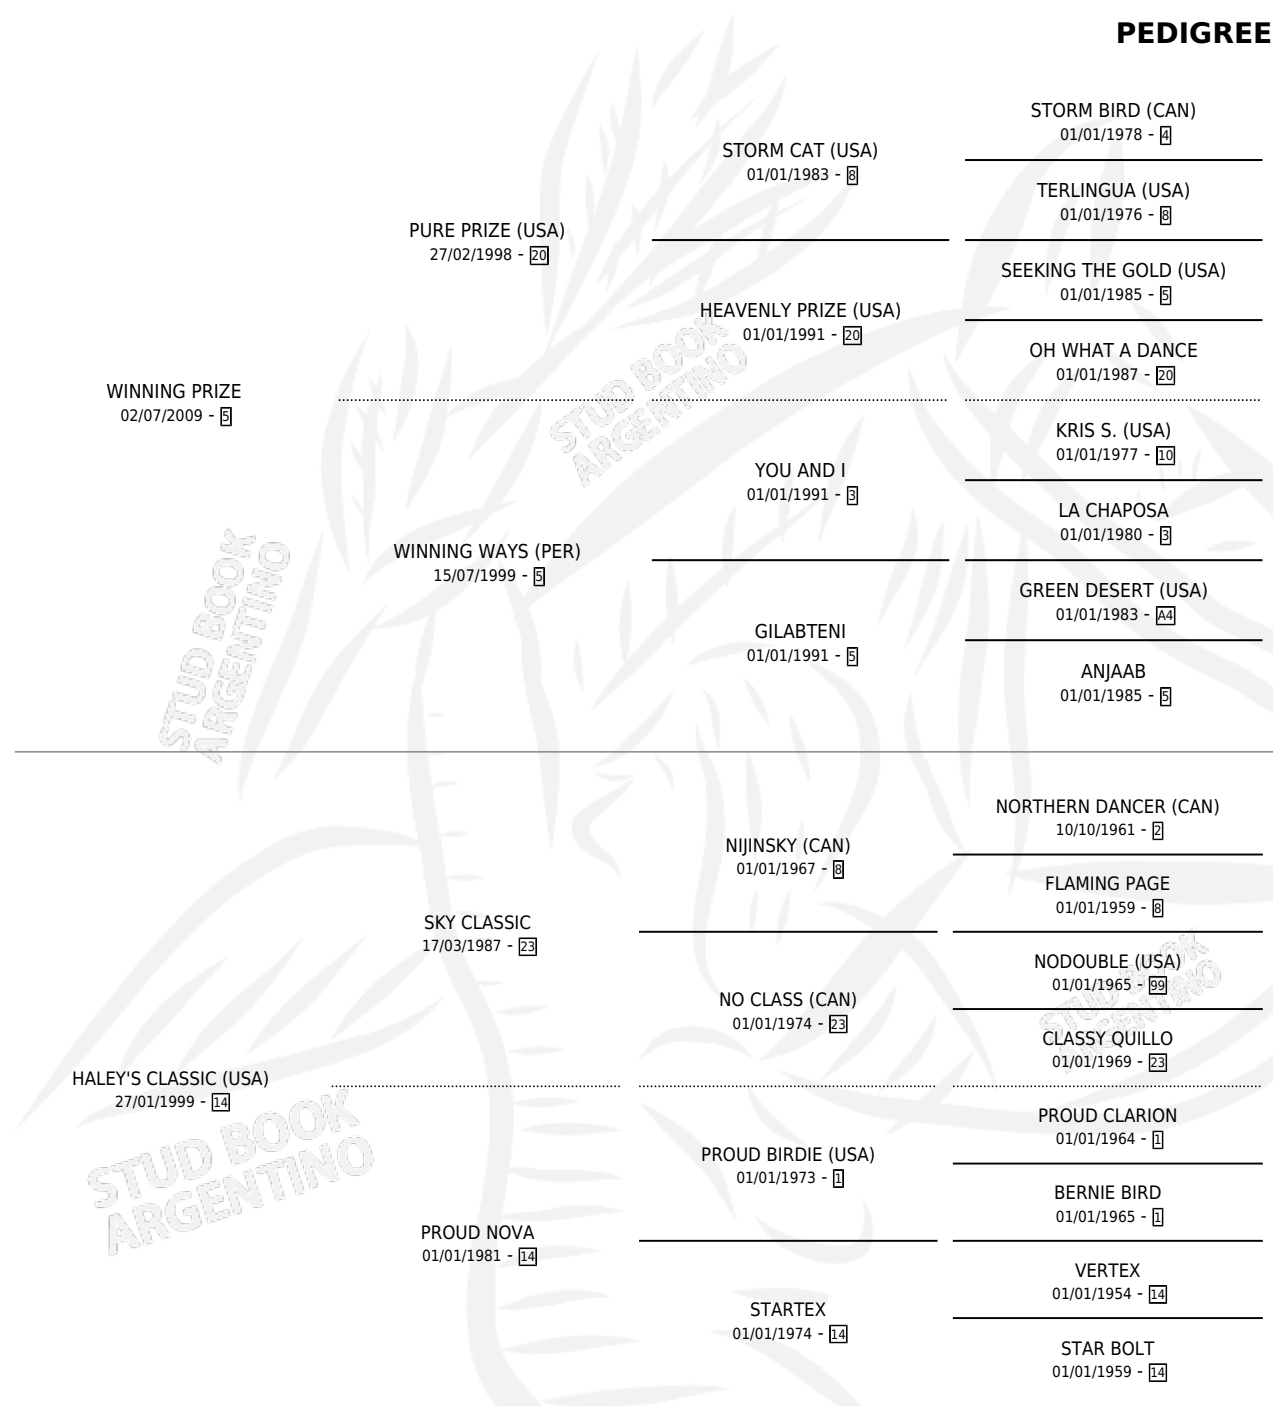

WINNING CLASSIC

por WINNING PRIZE y HALEY'S CLASSIC (USA) por SKY CLASSIC

Argentina · Hembra · Zaino · SP · 10/09/2019
Familia 14-f · Volumen 43

ESTADO

TIPIFICACIÓN SANGUÍNEA	X
TIPIFICACIÓN POR ADN	X
PASAPORTE	X
IDENTIFICACIÓN POR MICROCHIP	X
REPRODUCTOR	X

Lugar de nacimiento: Campo particular
Criador: Soto Cesar Marcelo

PEDIGREE

WINNING CLASSIC

Datos oficiales del Stud Book Argentino

Documento generado el 12/05/2026

studbook.org.ar