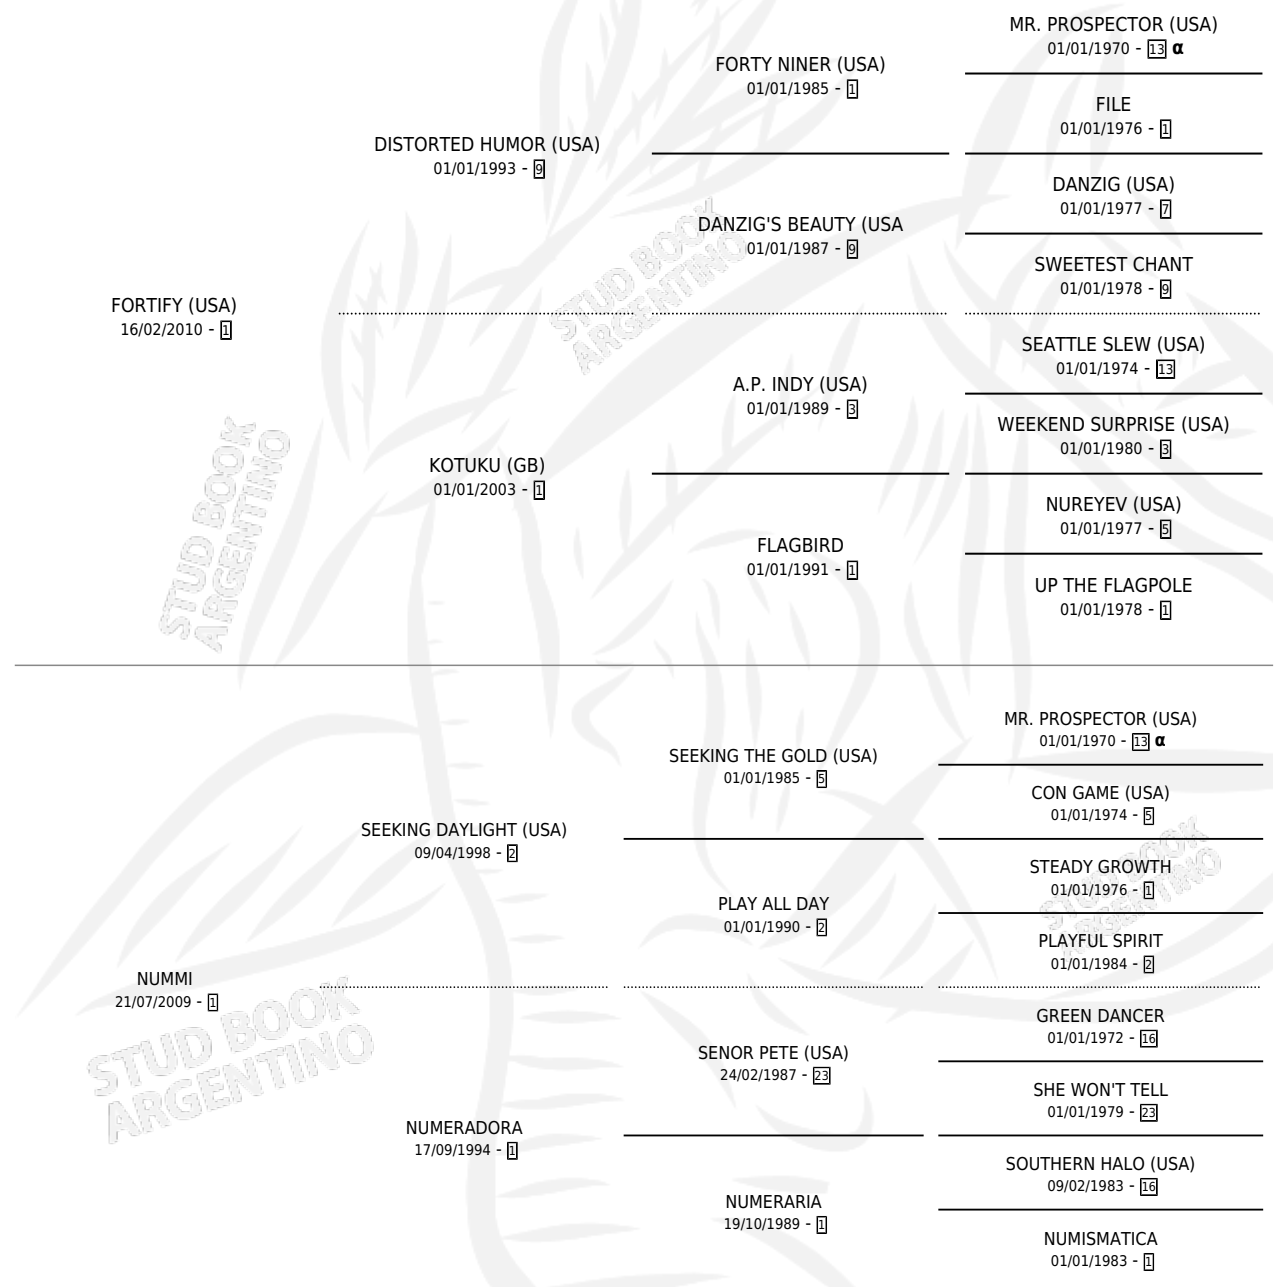

NUMBERED

por **FORTIFY (USA)** y **NUMMI** por **SEEKING DAYLIGHT (USA)**

Argentina · Macho · Zaino · SP · 01/10/2019
Familia 1-m · Volumen 43

ESTADO

TIPIFICACIÓN SANGUÍNEA	X
TIPIFICACIÓN POR ADN	✓
PASAPORTE	✓
IDENTIFICACIÓN POR MICROCHIP	✓
REPRODUCTOR	X

Lugar de nacimiento: La Providencia
Criador: La Providencia

PEDIGREE

INBREEDING : α

CAMPAÑA

Solo carreras oficiales de Argentina

POR EDAD

EDAD	CC	1°	2°	3°	4°	5°	NP	CLC	CLG	CLCG1	CLGG1	IMPORTE	GANANCIA / CC
2 AÑOS	1	0	0	0	1	0	0	0	0	0	0	\$90,000	\$90,000
3 AÑOS	4	0	1	0	0	3	0	0	0	0	0	\$439,000	\$109,750
4 AÑOS	5	0	0	1	2	0	2	0	0	0	0	\$718,000	\$143,600
5 AÑOS	2	0	1	0	1	0	0	0	0	0	0	\$1,032,500	\$516,250
TOTALES	12	0	2	1	4	3	2	0	0	0	0	\$2,279,500	\$189,958
%		0.0%	16.7%	8.3%	33.3%	25.0%	16.7%	0.0%	0.0%	0.0%	0.0%		

Placés en Palermo y San Isidro en 12 carreras disputadas.

POR DISTANCIA

HIPODROMO	CC	1°	2°	3°	4°	5°	NP	CLC	CLG	CLG1	CLGG1	IMPORTE
SAN ISIDRO	7	0	1	1	2	2	1	0	0	0	0	\$1,509,500
1400 MTS	1	0	1	0	0	0	0	0	0	0	0	\$822,500
1600 MTS	5	0	0	1	2	1	1	0	0	0	0	\$638,000
2000 MTS	1	0	0	0	0	1	0	0	0	0	0	\$49,000
PALERMO	5	0	1	0	2	1	1	0	0	0	0	\$770,000
1400 MTS	2	0	0	0	1	0	1	0	0	0	0	\$340,000
1800 MTS	1	0	0	0	0	1	0	0	0	0	0	\$42,500
1600 MTS	2	0	1	0	1	0	0	0	0	0	0	\$387,500