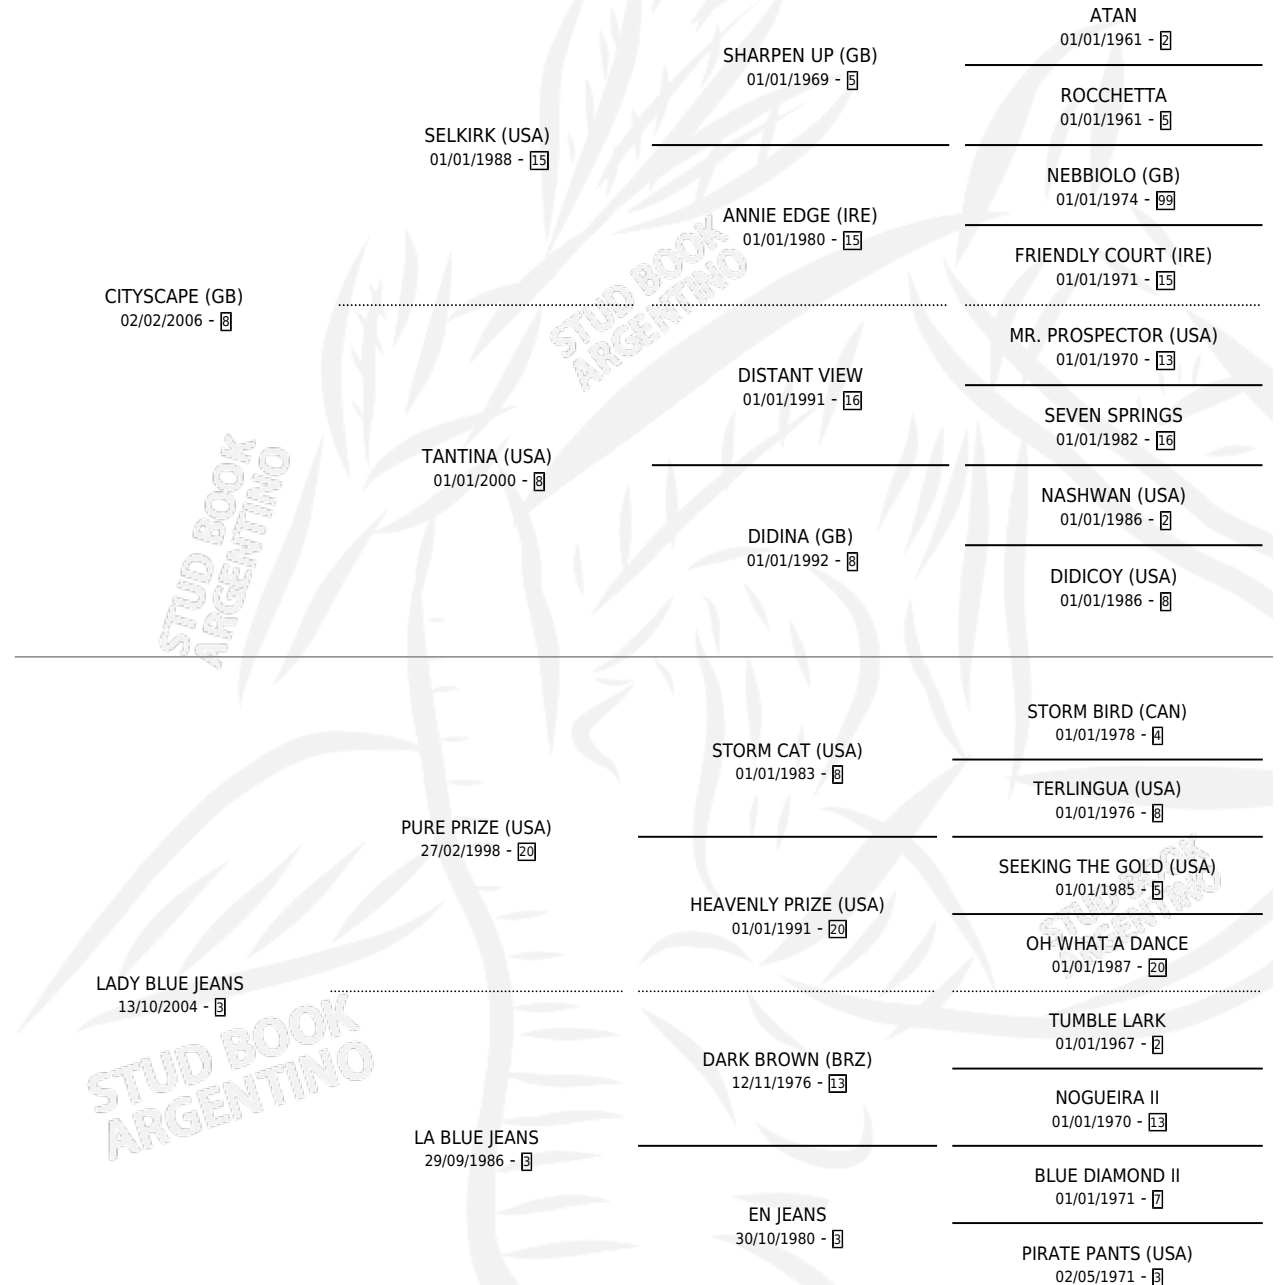

LA PEROLA

por CITYSCAPE (GB) y LADY BLUE JEANS por PURE PRIZE (USA)

Argentina · Hembra · Alazan · SP · 13/10/2019
Familia 3-h · Volumen 43

ESTADO

TIPIFICACIÓN SANGUÍNEA	X
TIPIFICACIÓN POR ADN	✓
PASAPORTE	✓
IDENTIFICACIÓN POR MICROCHIP	✓
REPRODUCTOR	✓

Lugar de nacimiento: La Providencia
Criador: La Providencia

~

HIJOS

	MACHOS	HEMBRAS
1 NACIERON	1	0
SIN ACTUACIONES		

PEDIGREE

CAMPAÑA

Solo carreras oficiales de Argentina

POR EDAD