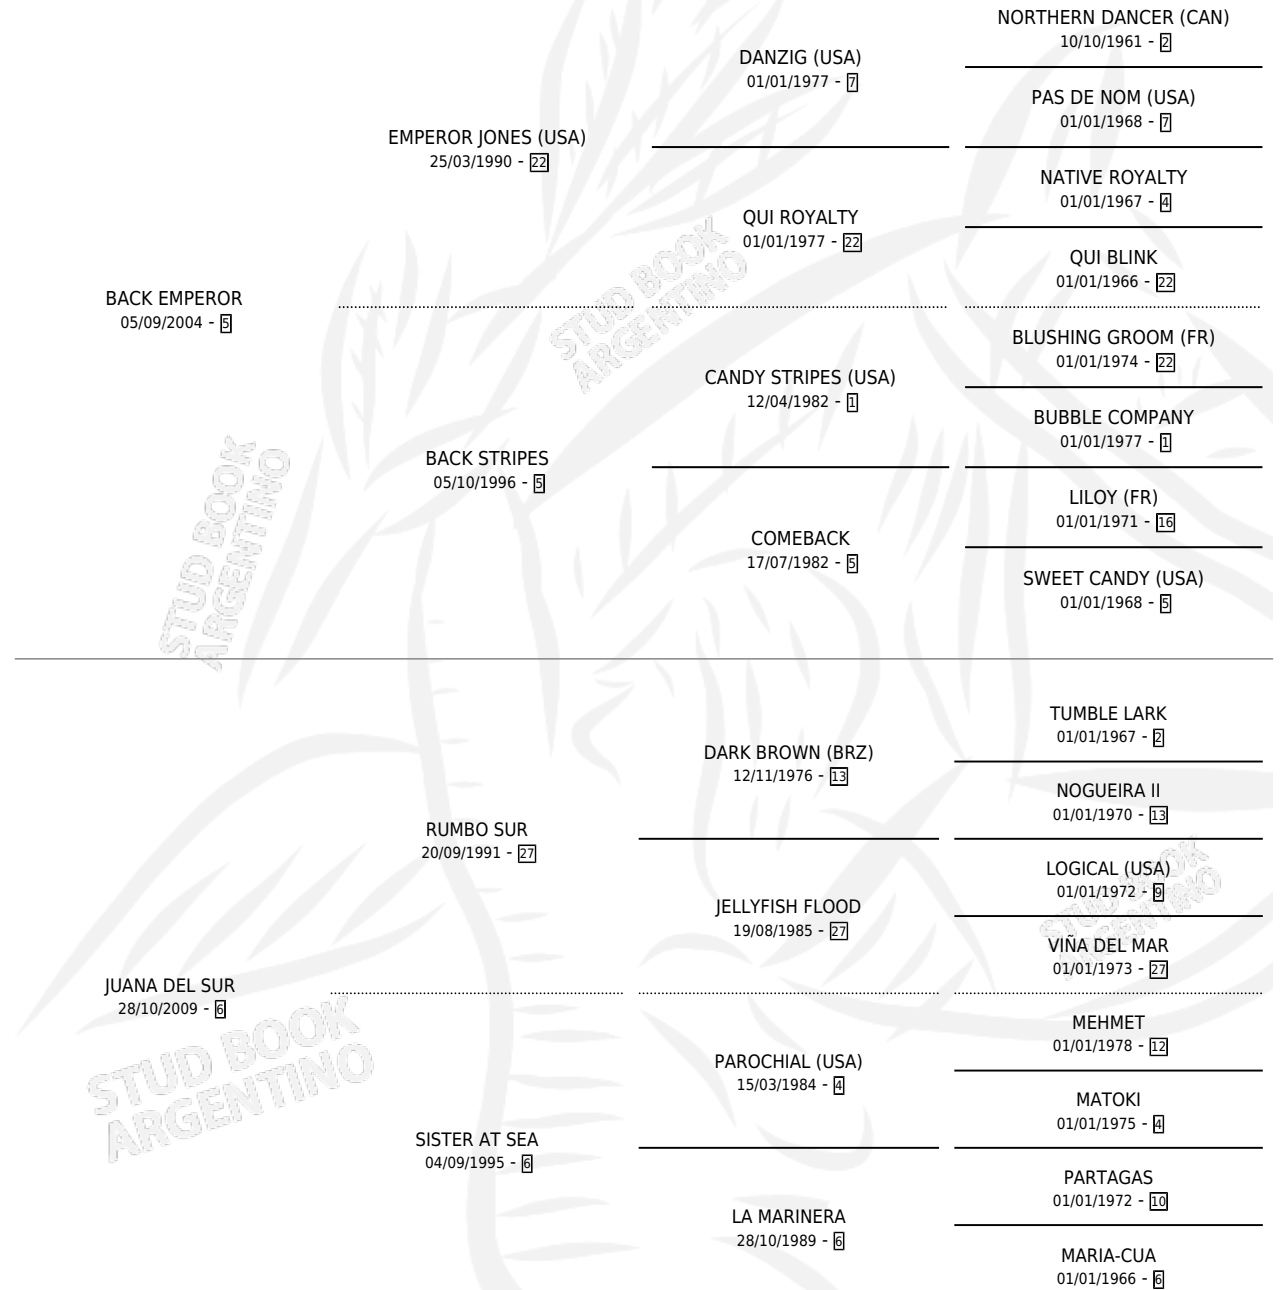

CHINWENWENCHA

por BACK EMPEROR y JUANA DEL SUR por RUMBO SUR

Argentina · Macho · Zaino · SP · 28/09/2019
Familia 6-e · Volumen 43

ESTADO

TIPIFICACIÓN SANGUÍNEA	X
TIPIFICACIÓN POR ADN	✓
PASAPORTE	✓
IDENTIFICACIÓN POR MICROCHIP	✓
REPRODUCTOR	X

Lugar de nacimiento: Linda Esperanza
Criador: Torres Miguel Angel

PEDIGREE

CHINWENWENCHA

Datos oficiales del Stud Book Argentino

Documento generado el 14/05/2026

studbook.org.ar