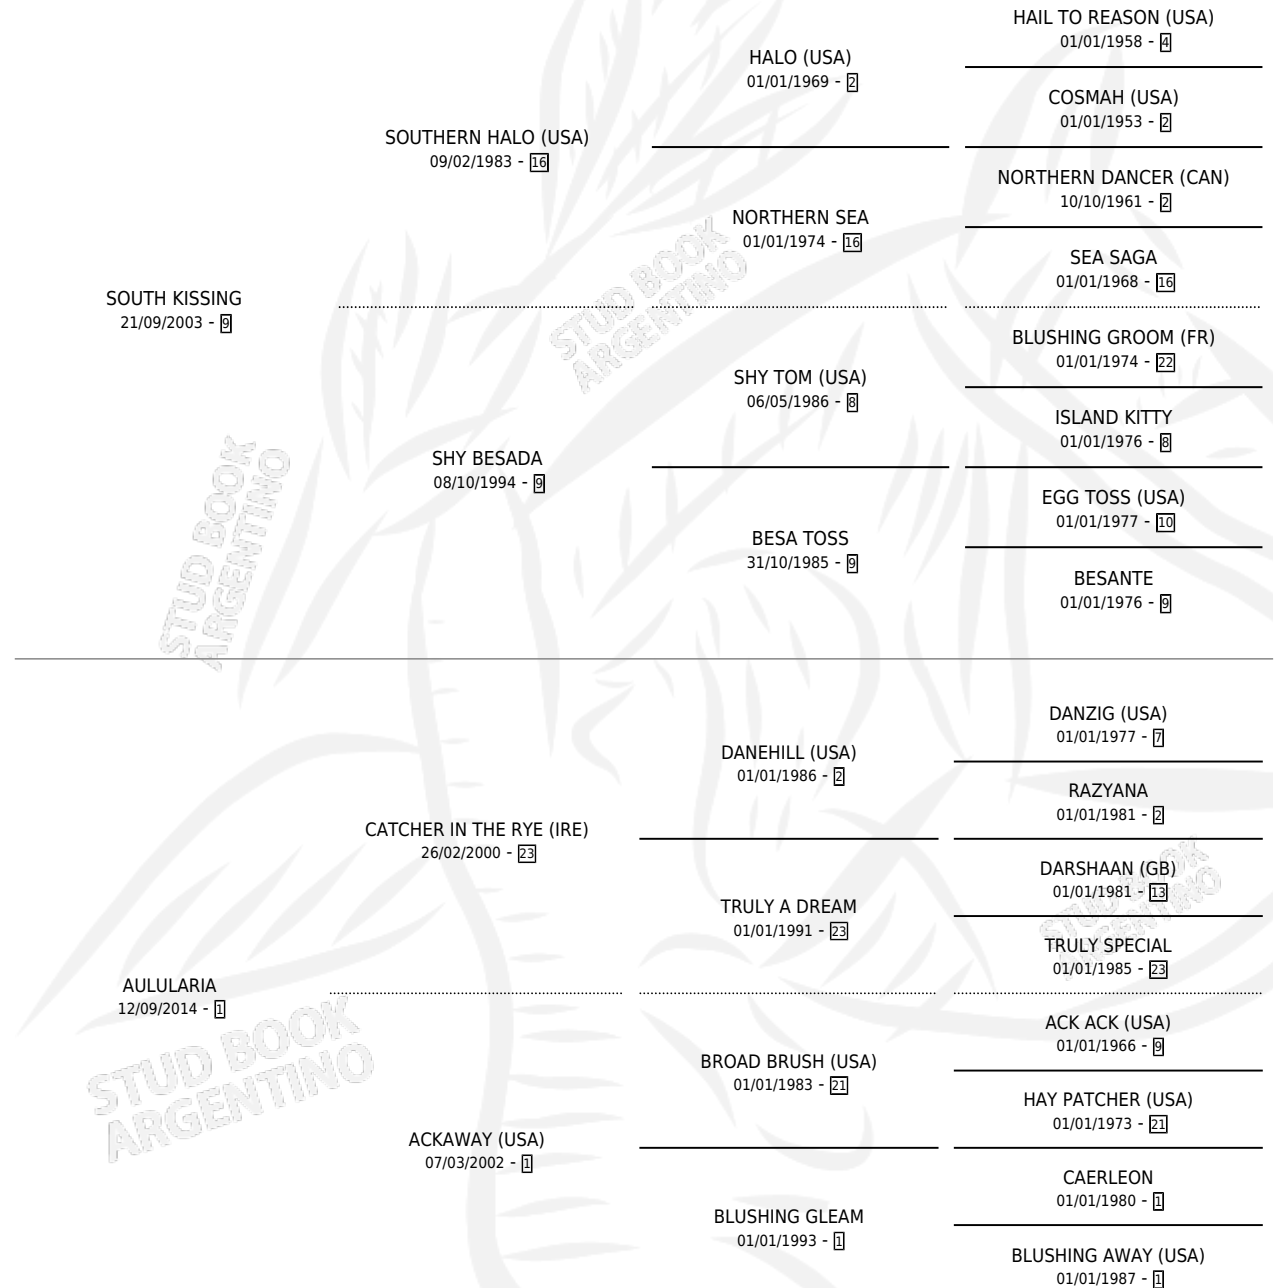

ACONIA

por **SOUTH KISSING** y **AULULARIA** por **CATCHER IN THE RYE (IRE)**

Argentina · Hembra · Zaino · SP · 24/10/2019
Familia 1-n · Volumen 43

ESTADO

TIPIFICACIÓN SANGUÍNEA	X
TIPIFICACIÓN POR ADN	✓
PASAPORTE	✓
IDENTIFICACIÓN POR MICROCHIP	✓
REPRODUCTOR	✓

Lugar de nacimiento: El Calden
Criador: Tiveres

PEDIGREE