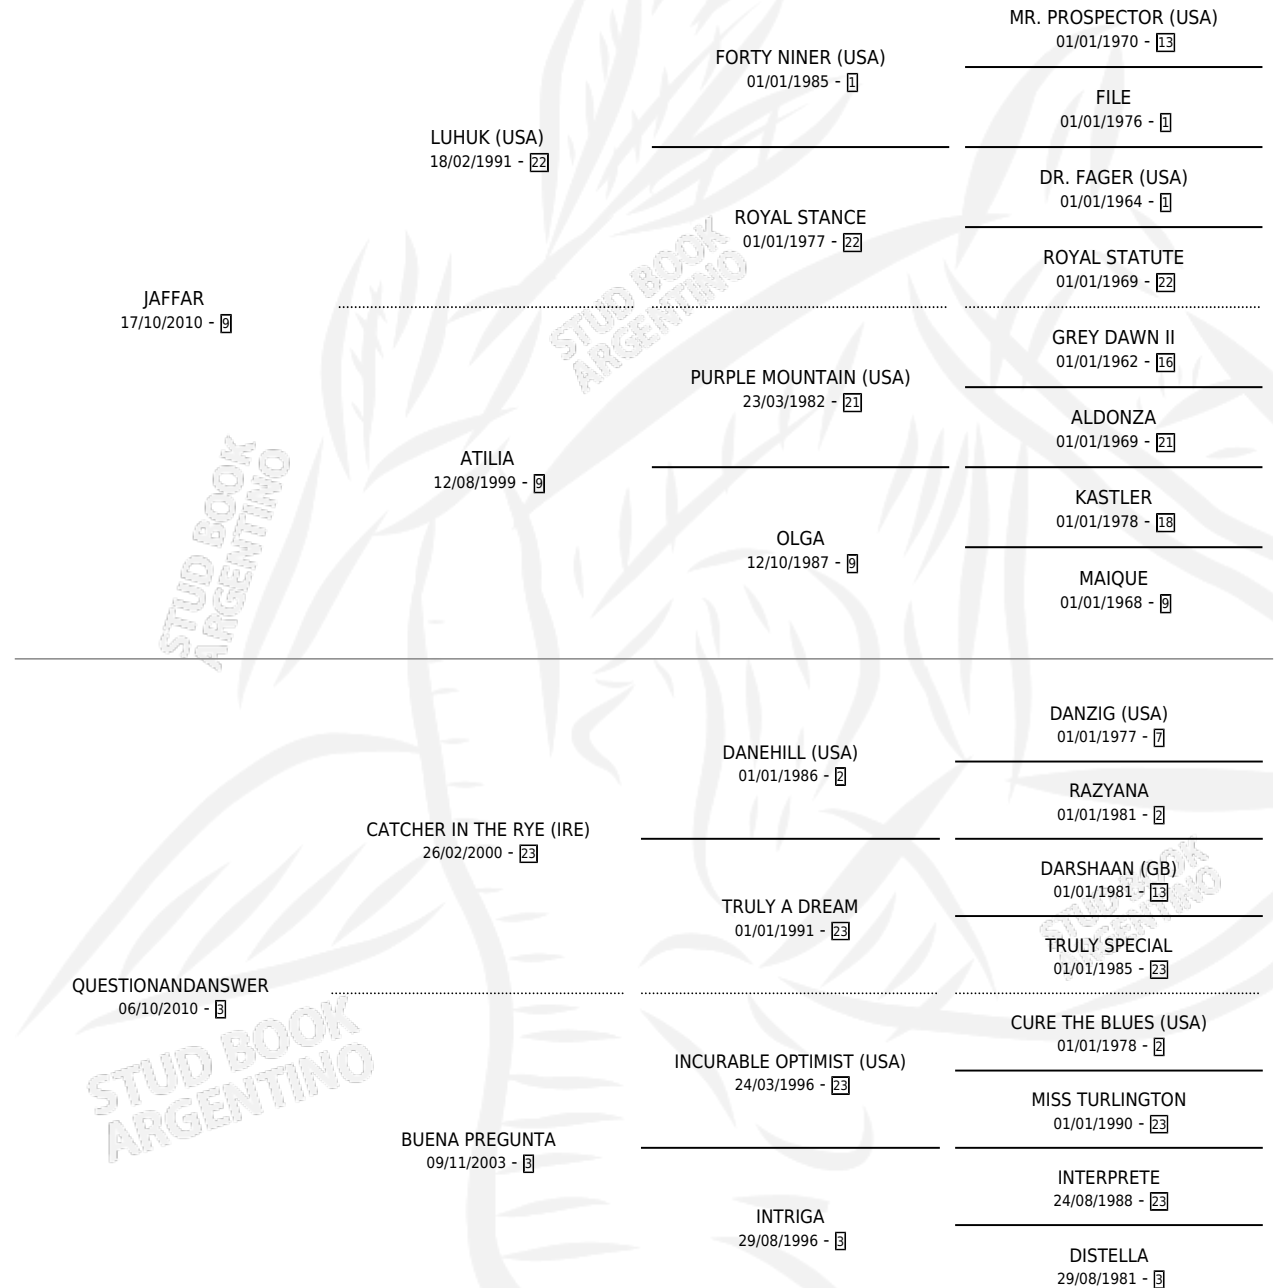

LOURDES

por JAFFAR y QUESTIONANDANSWER por CATCHER IN THE RYE (IRE)

Argentina · Hembra · Alazan · SP · 27/09/2018
Familia 3-d · Volumen 43

ESTADO

TIPIFICACIÓN SANGUÍNEA	X
TIPIFICACIÓN POR ADN	✓
PASAPORTE	X
IDENTIFICACIÓN POR MICROCHIP	✓
REPRODUCTOR	X

Lugar de nacimiento: Mis Abuelos
Criador: Alcetegaray Lorena Belen

PEDIGREE

LOURDES

Datos oficiales del Stud Book Argentino

Documento generado el 02/05/2026

studbook.org.ar