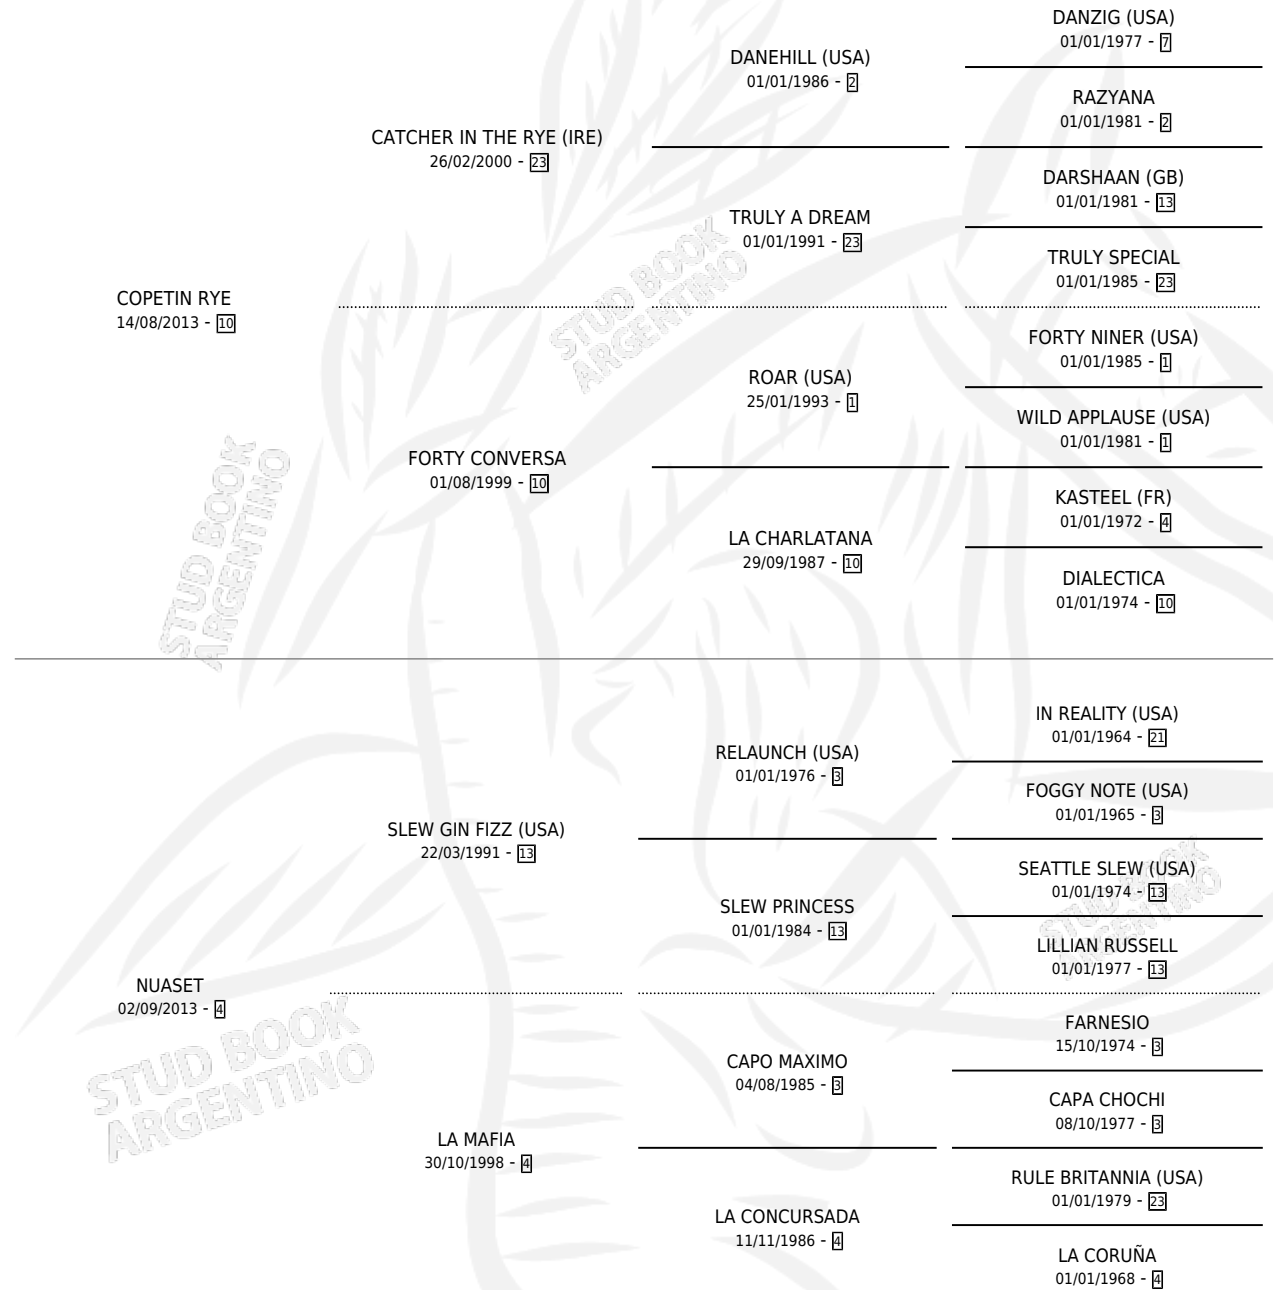

BRIANA RYE

por COPETIN RYE y NUASET por SLEW GIN FIZZ (USA)

Argentina · Hembra · Zaino · SP · 10/10/2019
Familia 4-h · Volumen 43

ESTADO

TIPIFICACIÓN SANGUÍNEA	X
TIPIFICACIÓN POR ADN	✓
PASAPORTE	✓
IDENTIFICACIÓN POR MICROCHIP	✓
REPRODUCTOR	X

Lugar de nacimiento: Arroyo El Gato

Criador: Arroyo El Gato

PEDIGREE

CAMPAÑA

Solo carreras oficiales de Argentina

POR EDAD

EDAD	CC	1°	2°	3°	4°	5°	NP	CLC	CLG	CLCG1	CLGG1	IMPORTE	GANANCIA / CC
2 AÑOS	1	0	0	0	0	0	1	0	0	0	0	\$0	\$0
3 AÑOS	6	0	0	2	0	1	3	0	0	0	0	\$390,500	\$65,083
TOTALES	7	0	0	2	0	1	4	0	0	0	0	\$390,500	\$55,786
%		0.0%	0.0%	28.6%	0.0%	14.3%	57.1%	0.0%	0.0%	0.0%	0.0%		