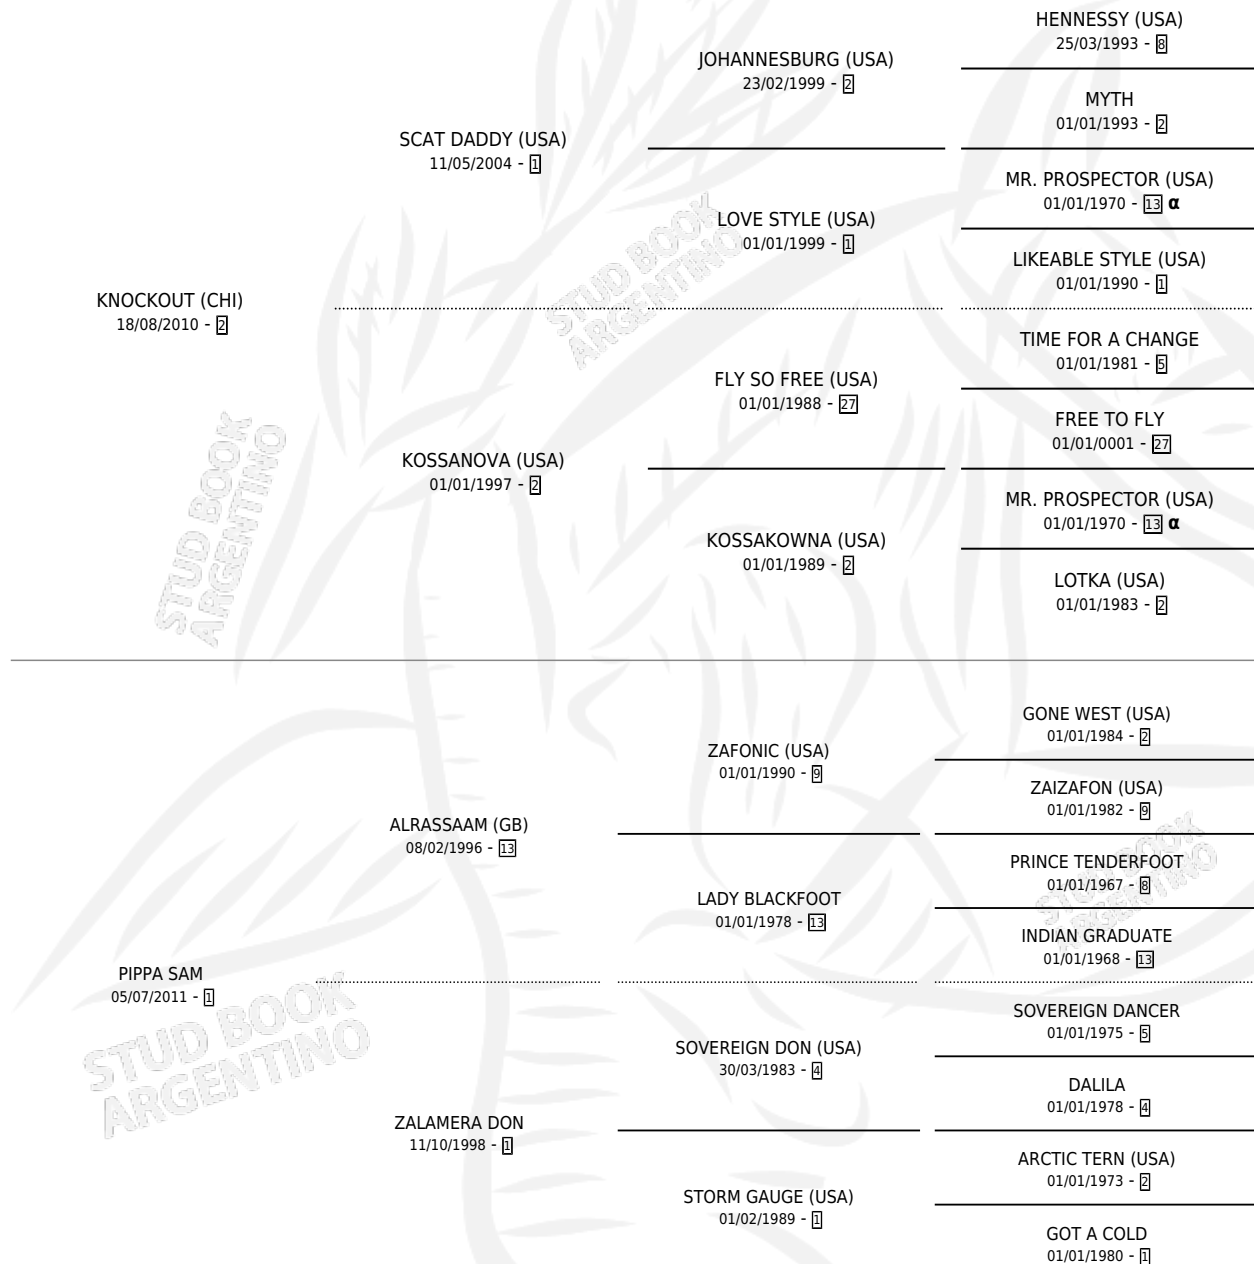

PIMIENTA SCAT

por **KNOCKOUT (CHI)** y **PIPPA SAM** por **ALRASSAAM (GB)**

Argentina · Hembra · Zaino · SP · 02/10/2019
Familia 1-w · Volumen 43

ESTADO

TIPIFICACIÓN SANGUÍNEA	X
TIPIFICACIÓN POR ADN	✓
PASAPORTE	✓
IDENTIFICACIÓN POR MICROCHIP	✓
REPRODUCTOR	X

Lugar de nacimiento: Caryjuan
Criador: Caryjuan

PEDIGREE

INBREEDING : α

CAMPAÑA

Solo carreras oficiales de Argentina

POR EDAD

EDAD	CC	1°	2°	3°	4°	5°	NP	CLC	CLG	CLCG1	CLGG1	IMPORTE	GANANCIA / CC
3 AÑOS	1	0	0	0	0	0	1	0	0	0	0	\$0	\$0
4 AÑOS	5	0	0	0	0	0	5	0	0	0	0	\$64,200	\$12,840
TOTALES	6	0	0	0	0	0	6	0	0	0	0	\$64,200	\$10,700
%		0.0%	0.0%	0.0%	0.0%	0.0%	100%	0.0%	0.0%	0.0%	0.0%		

No placés en Palermo, La Plata y San Isidro en 6 carreras disputadas.

POR DISTANCIA

HIPODROMO	CC	1°	2°	3°	4°	5°	NP	CLC	CLG	CLCG1	CLGG1	IMPORTE
PALERMO	2	0	0	0	0	0	2	0	0	0	0	\$40,000
1000 MTS	2	0	0	0	0	0	2	0	0	0	0	\$40,000
LA PLATA	3	0	0	0	0	0	3	0	0	0	0	\$24,200
1300 MTS	1	0	0	0	0	0	1	0	0	0	0	\$0
1000 MTS	2	0	0	0	0	0	2	0	0	0	0	\$24,200
SAN ISIDRO	1	0	0	0	0	0	1	0	0	0	0	\$0
1000 MTS	1	0	0	0	0	0	1	0	0	0	0	\$0