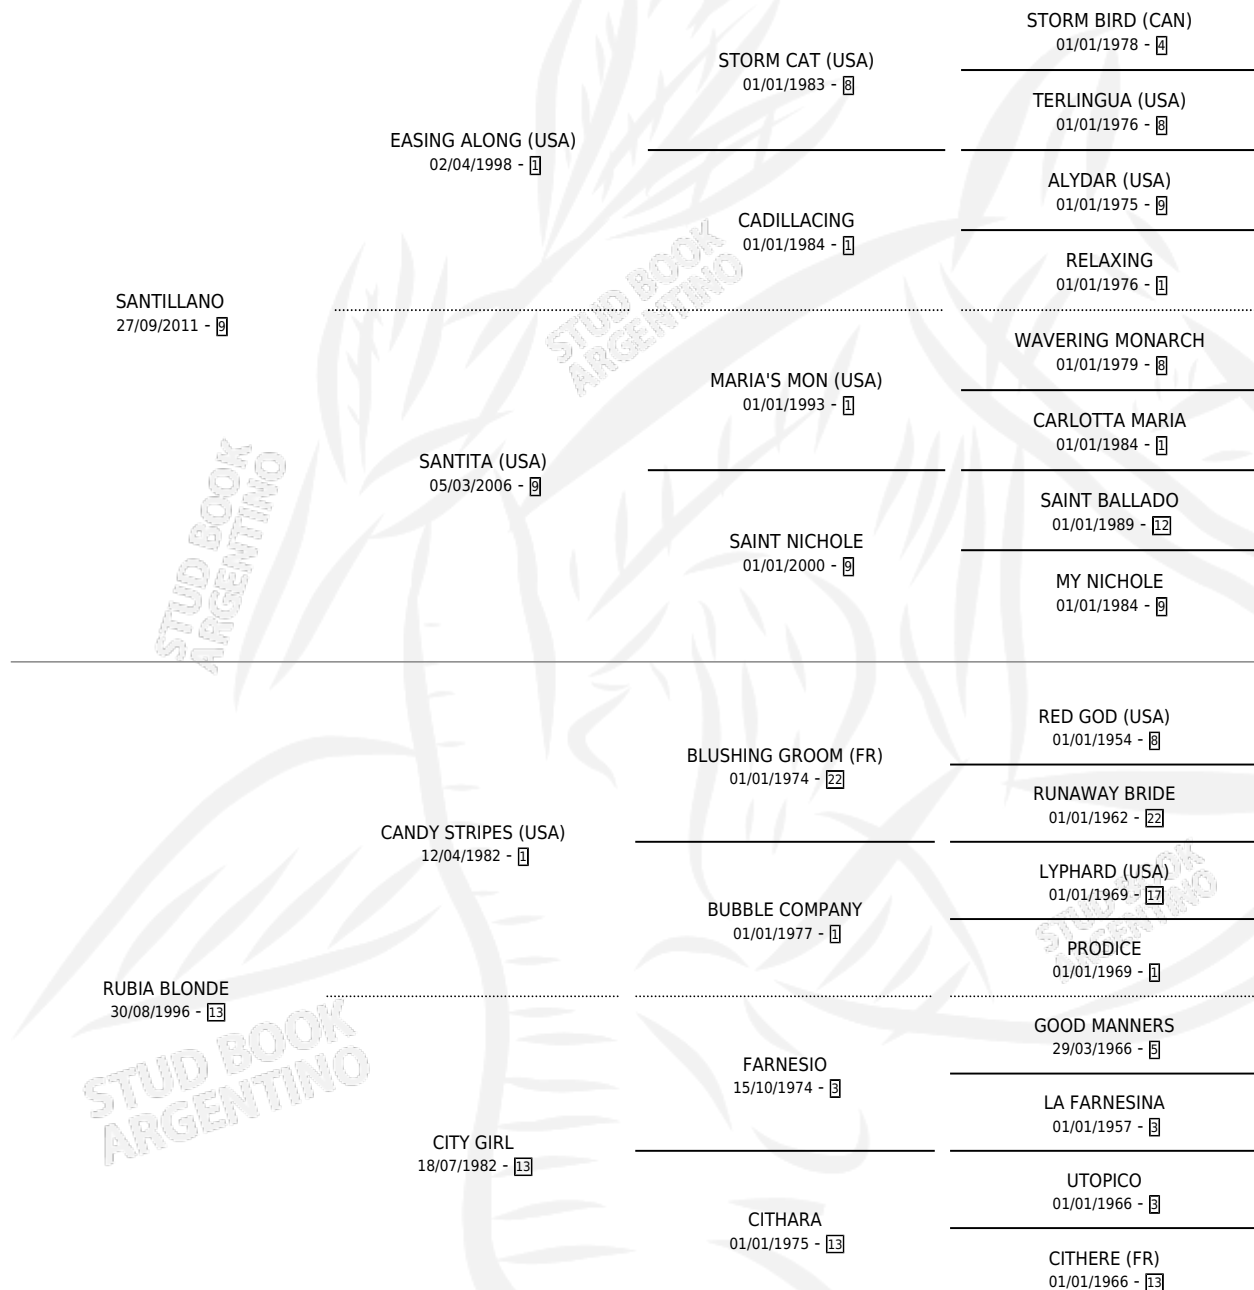

RABAB

por **SANTILLANO** y **RUBIA BLONDE** por **CANDY STRIPES**
(USA)

Argentina · Hembra · Zaino Doradillo · SP · 05/10/2019
Familia 13-c · Volumen 43

ESTADO

TIPIFICACIÓN SANGUÍNEA	X
TIPIFICACIÓN POR ADN	✓
PASAPORTE	✓
IDENTIFICACIÓN POR MICROCHIP	✓
REPRODUCTOR	✓

Lugar de nacimiento: La Pasion
Criador: La Pasion

PEDIGREE

CAMPAÑA

Solo carreras oficiales de Argentina

POR EDAD

EDAD	CC	1°	2°	3°	4°	5°	NP	CLC	CLG	CLCG1	CLGG1	IMPORTE	GANANCIA / CC
3 AÑOS	3	0	0	0	1	2	0	0	0	0	0	\$204,375	\$68,125
4 AÑOS	2	0	0	0	1	0	1	0	0	0	0	\$153,000	\$76,500
5 AÑOS	4	1	0	0	2	1	0	0	0	0	0	\$2,672,500	\$668,125
TOTALES	9	1	0	0	4	3	1	0	0	0	0	\$3,029,875	\$336,653
%		11.1%	0.0%	0.0%	44.4%	33.3%	11.1%	0.0%	0.0%	0.0%	0.0%		

Ganadora en San Isidro - \$3,029,875, a los 5 años.

POR DISTANCIA

HIPODROMO	CC	1°	2°	3°	4°	5°	NP	CLC	CLG	CLCG1	CLGG1	IMPORTE
SAN ISIDRO	6	1	0	0	3	1	1	0	0	0	0	\$2,825,500
1100 MTS	4	1	0	0	2	1	0	0	0	0	0	\$2,672,500
1000 MTS	2	0	0	0	1	0	1	0	0	0	0	\$153,000
PALERMO	3	0	0	0	1	2	0	0	0	0	0	\$204,375
1000 MTS	3	0	0	0	1	2	0	0	0	0	0	\$204,375