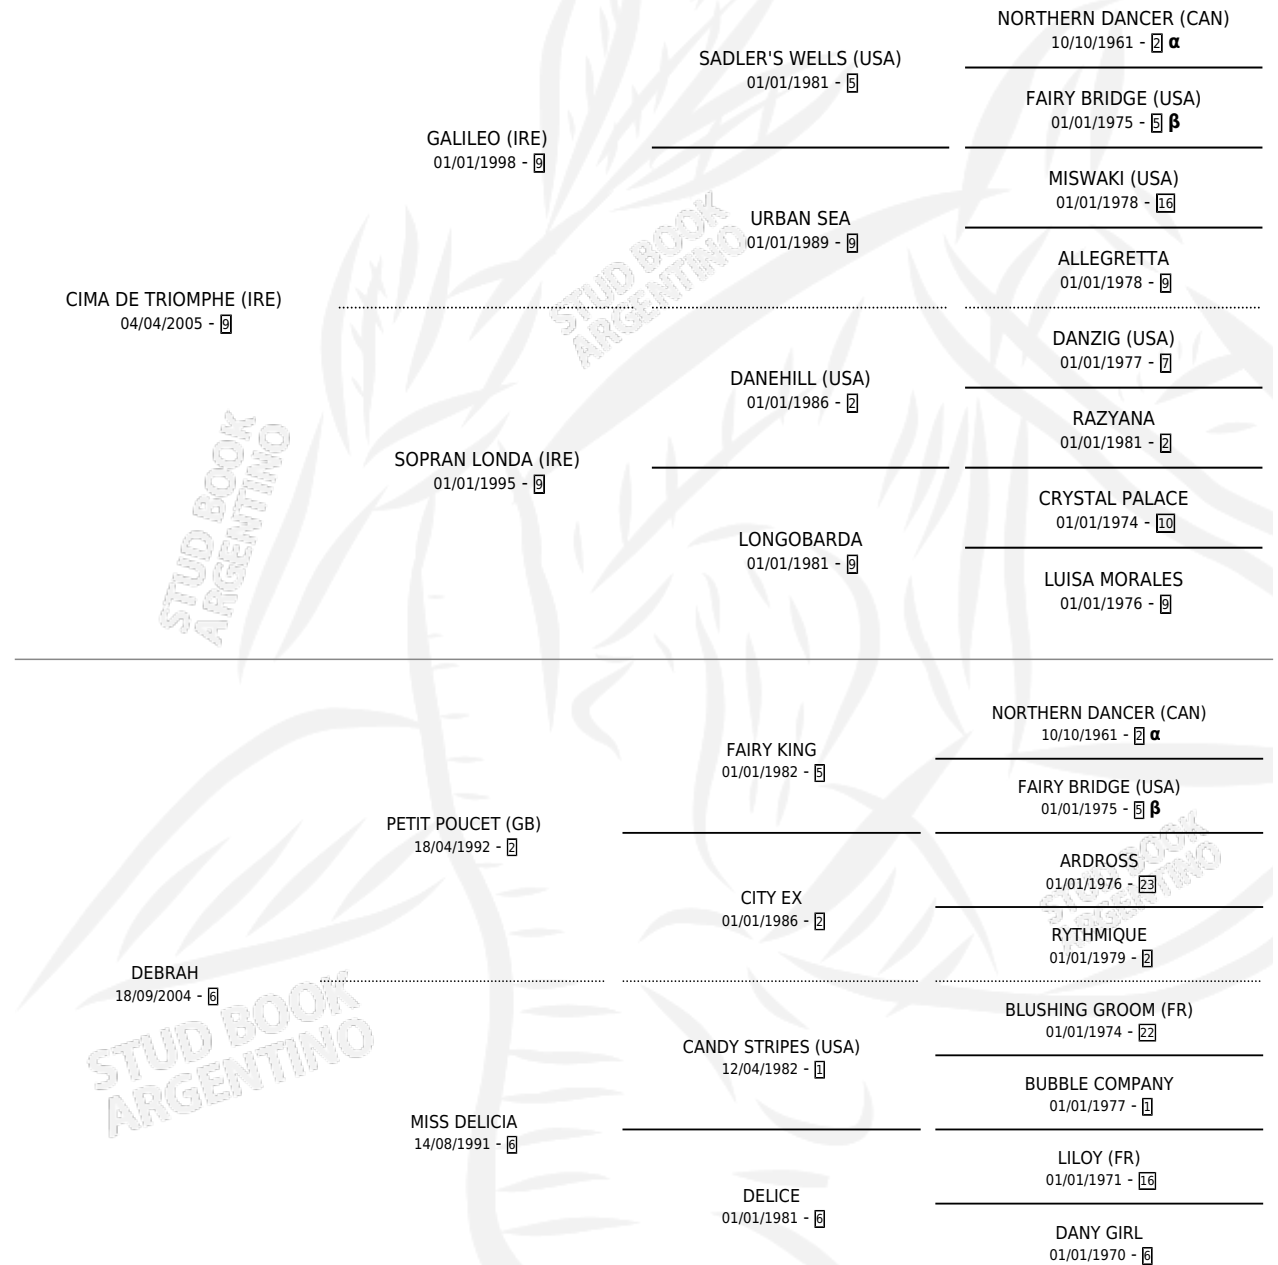

JUST REASON

por CIMA DE TRIOMPHE (IRE) y DEBRAH por PETIT
POUCET (GB)

Argentina · Macho · Tordillo · SP · 06/10/2019
Familia 6-a · Volumen 43

ESTADO

TIPIFICACIÓN SANGUÍNEA	X
TIPIFICACIÓN POR ADN	✓
PASAPORTE	✓
IDENTIFICACIÓN POR MICROCHIP	✓
REPRODUCTOR	X

Lugar de nacimiento: Campo particular
Criador: Di Caprio Marcelo Gustavo

PEDIGREE

INBREEDING : α, β

CAMPAÑA

Solo carreras oficiales de Argentina

POR EDAD

EDAD	CC	1°	2°	3°	4°	5°	NP	CLC	CLG	CLCG1	CLGG1	IMPORTE	GANANCIA / CC
2 AÑOS	1	0	0	0	0	0	1	0	0	0	0	\$0	\$0
3 AÑOS	1	0	0	0	0	0	1	0	0	0	0	\$0	\$0
4 AÑOS	3	0	0	0	0	0	3	0	0	0	0	\$0	\$0
TOTALES	5	0	0	0	0	0	5	0	0	0	0	\$0	\$0
%		0.0%	0.0%	0.0%	0.0%	0.0%	100%	0.0%	0.0%	0.0%	0.0%		