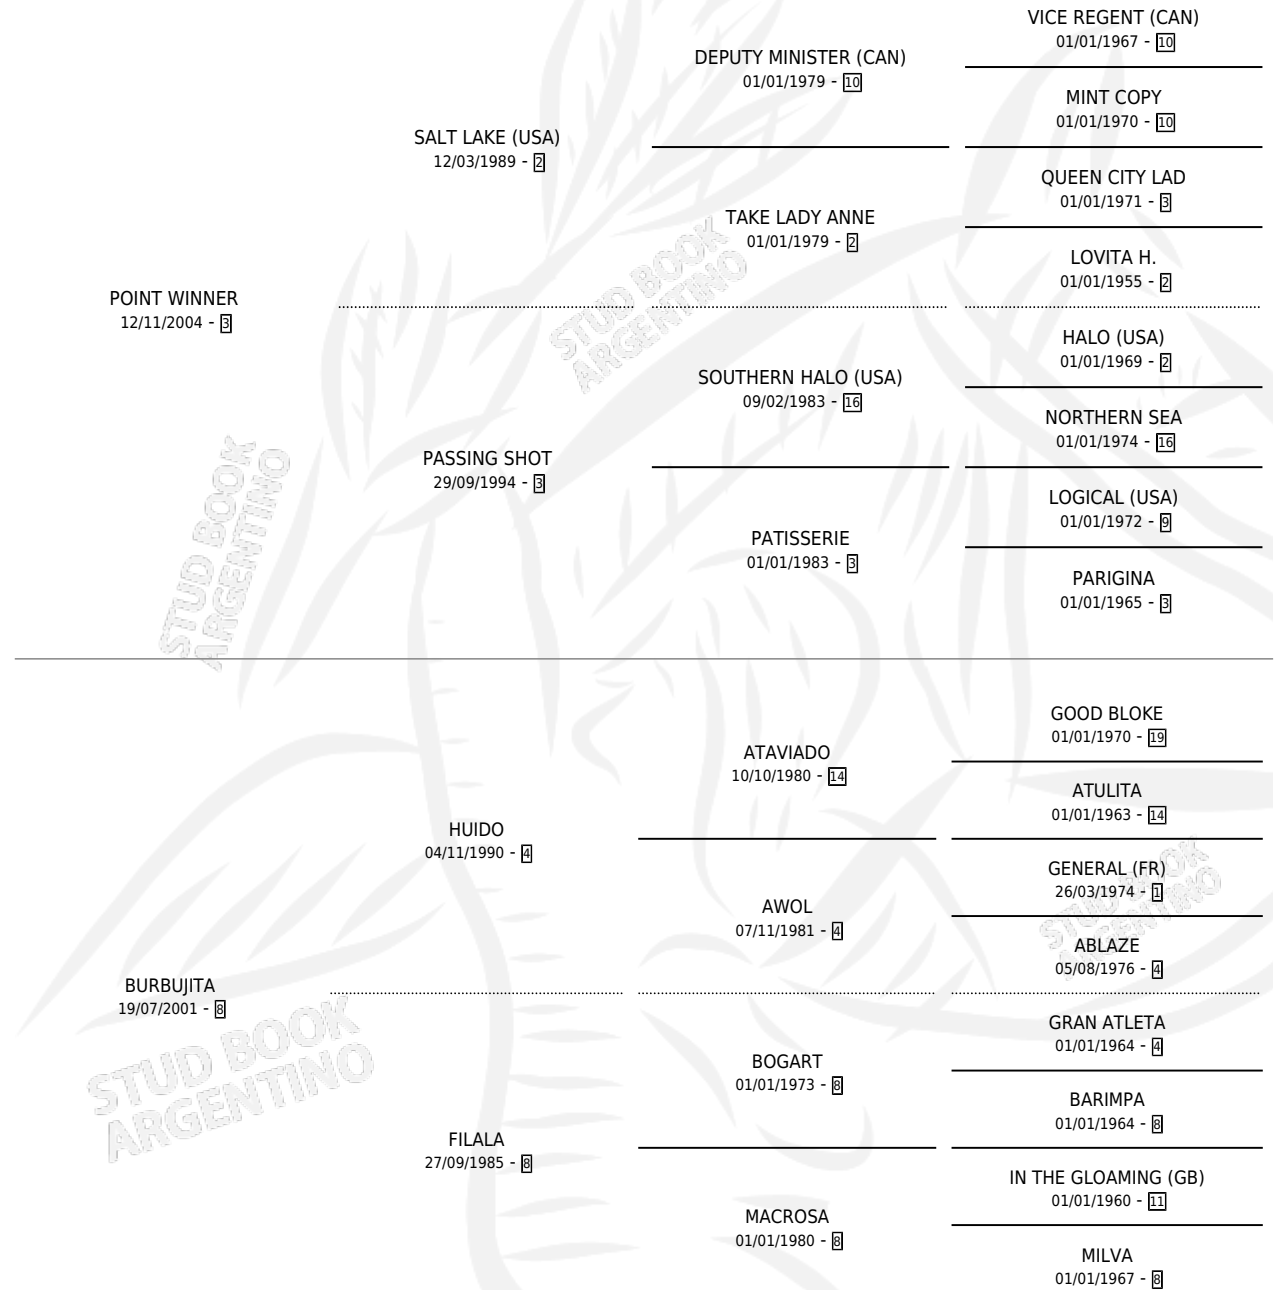

FURTIVA VIOLENTA

por POINT WINNER y BURBUJITA por HUIDO

Argentina · Hembra · Tordillo · SP · 01/10/2019
Familia 8-g · Volumen 43

ESTADO

TIPIFICACIÓN SANGUÍNEA	X
TIPIFICACIÓN POR ADN	X
PASAPORTE	X
IDENTIFICACIÓN POR MICROCHIP	X
REPRODUCTOR	X

Lugar de nacimiento: Sejofrana

Criador: Sejofrana

PEDIGREE

FURTIVA VIOLENTA

Datos oficiales del Stud Book Argentino

Documento generado el 12/05/2026

studbook.org.ar