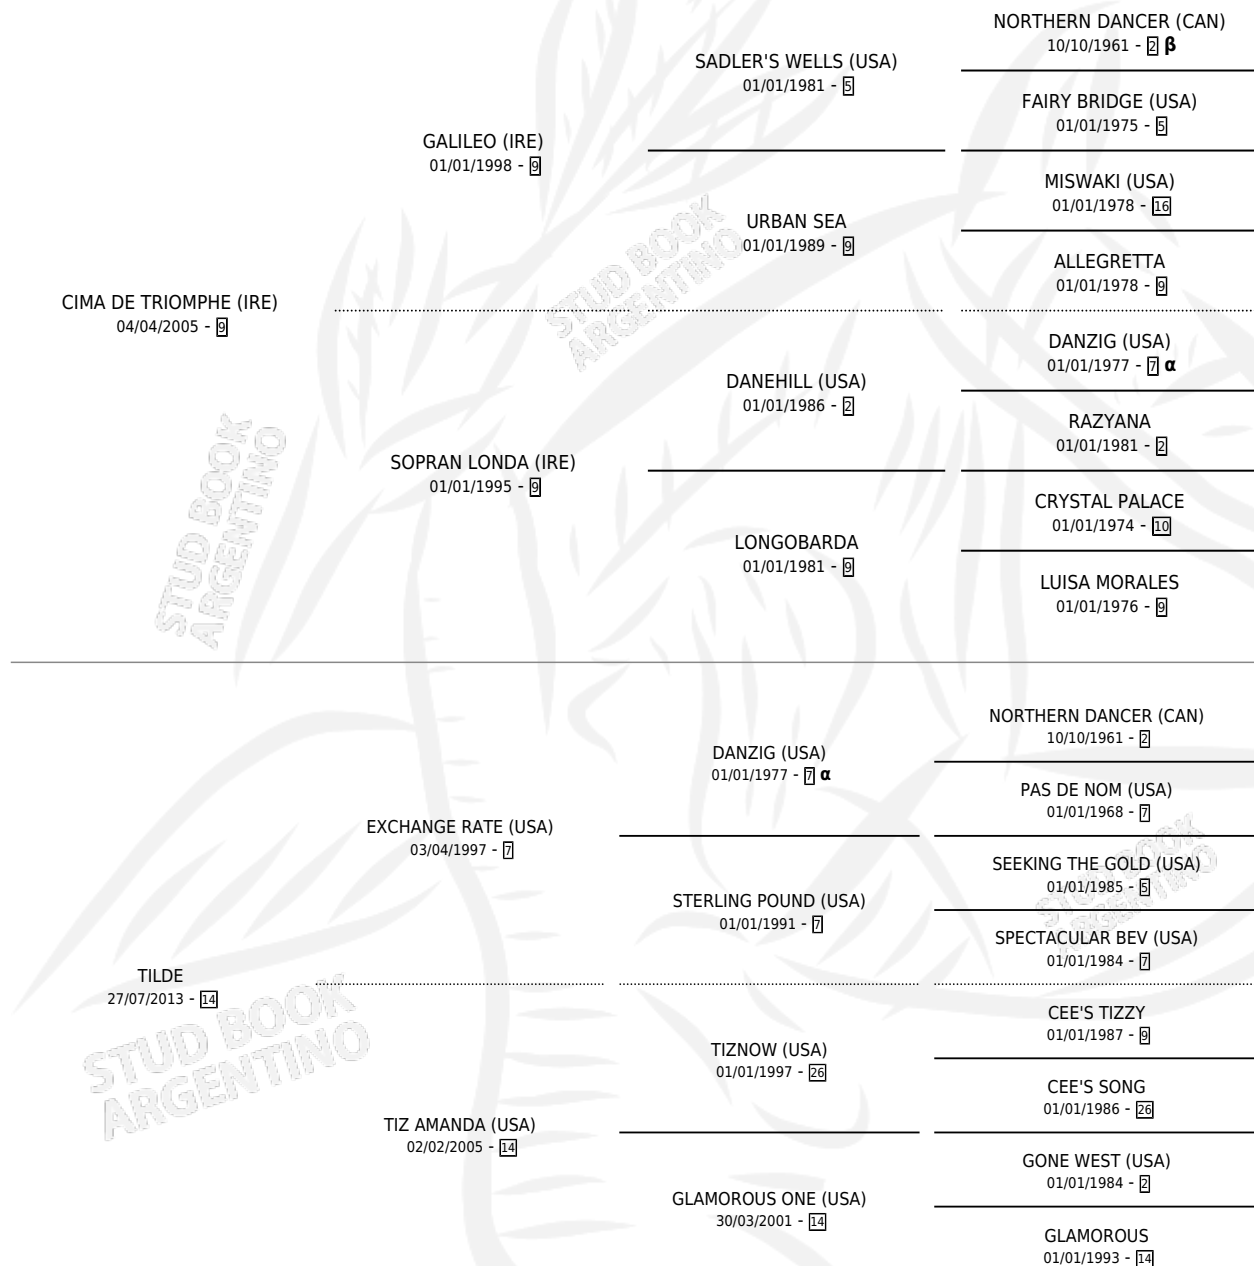

TRIVENTO

por CIMA DE TRIOMPHE (IRE) y TILDE por EXCHANGE RATE (USA)

Argentina · Macho · Tordillo · SP · 30/09/2019
Familia 14-c · Volumen 43

ESTADO

TIPIFICACIÓN SANGUÍNEA	X
TIPIFICACIÓN POR ADN	✓
PASAPORTE	✓
IDENTIFICACIÓN POR MICROCHIP	✓
REPRODUCTOR	X

Lugar de nacimiento: Chenaut
Criador: El Angel De Venecia S.R.L.

PEDIGREE

INBREEDING : α, β

CAMPAÑA

Solo carreras oficiales de Argentina

POR EDAD

EDAD	CC	1°	2°	3°	4°	5°	NP	CLC	CLG	CLCG1	CLGG1	IMPORTE	GANANCIA / CC
3 AÑOS	3	2	0	1	0	0	0	0	0	0	0	\$2,225,000	\$741,667
4 AÑOS	6	0	3	0	2	1	0	0	0	0	0	\$1,615,000	\$269,167
5 AÑOS	4	0	1	0	1	1	1	0	0	0	0	\$1,155,000	\$288,750
6 AÑOS	3	0	0	2	0	1	0	0	0	0	0	\$1,090,000	\$363,333
TOTALES	16	2	4	3	3	3	1	0	0	0	0	\$6,085,000	\$380,313
%		12.5%	25.0%	18.8%	18.8%	18.8%	6.3%	0.0%	0.0%	0.0%	0.0%		