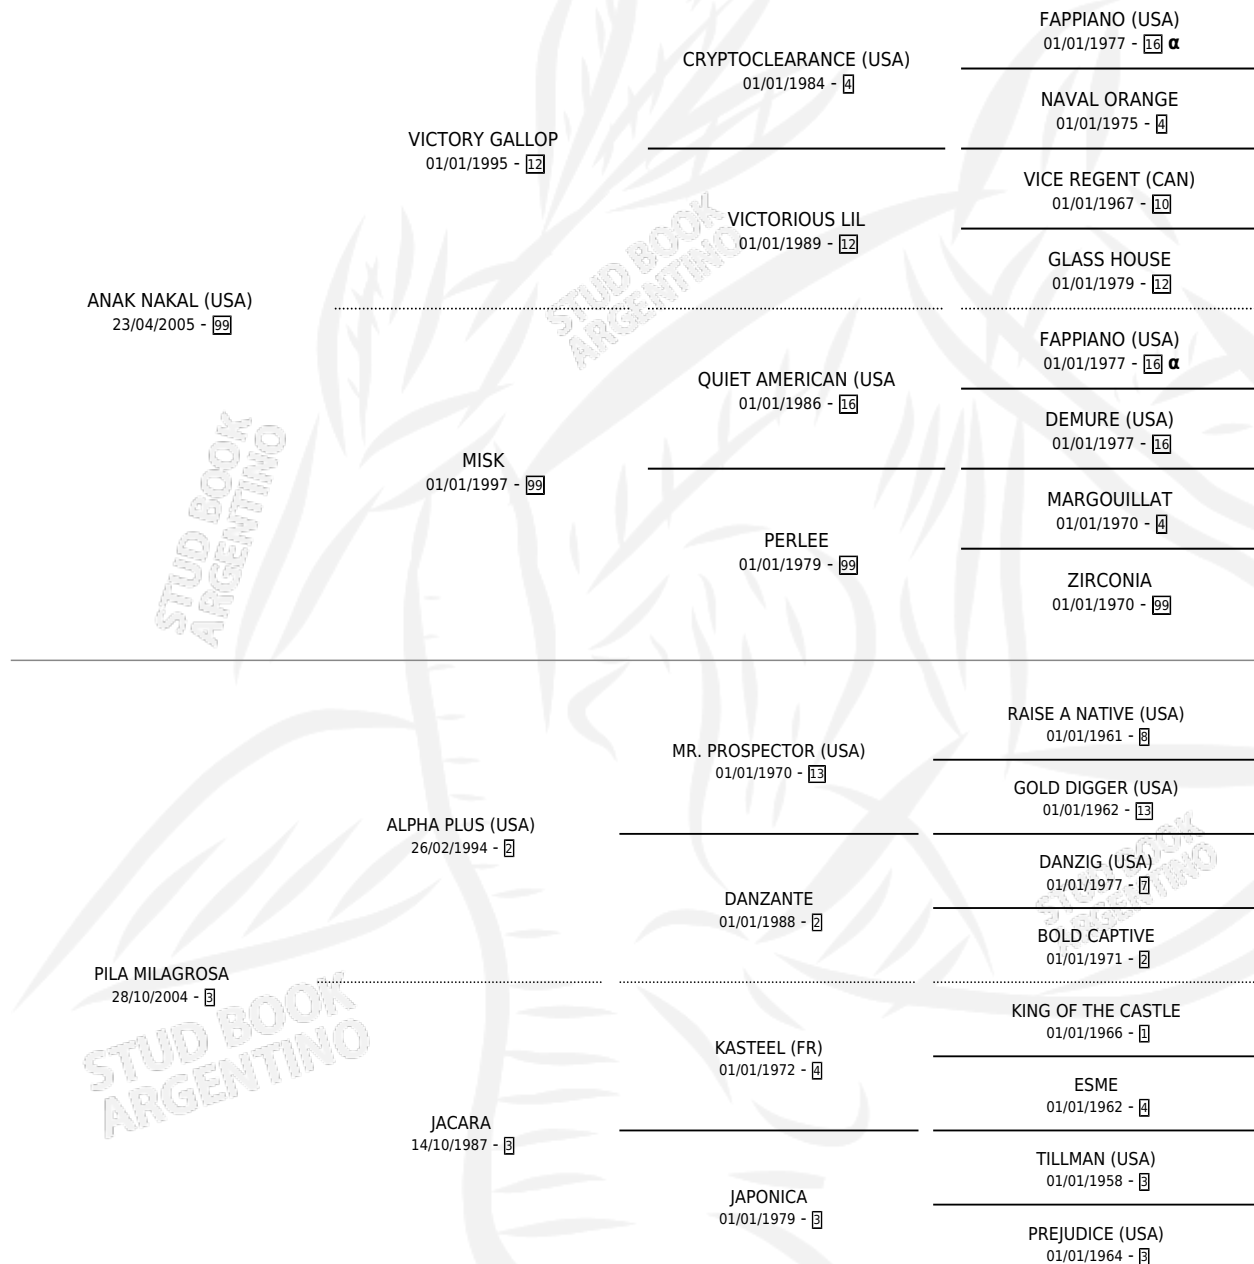

BAUTIZADA KAL

por ANAK NAKAL (USA) y PILA MILAGROSA por ALPHA PLUS (USA)

Argentina · Hembra · Zaino · SP · 25/09/2019
Familia 3-I · Volumen 43

ESTADO

TIPIFICACIÓN SANGUÍNEA	X
TIPIFICACIÓN POR ADN	✓
PASAPORTE	✓
IDENTIFICACIÓN POR MICROCHIP	✓
REPRODUCTOR	X

Lugar de nacimiento: Vadarkblar
Criador: Vadarkblar

PEDIGREE

INBREEDING : α