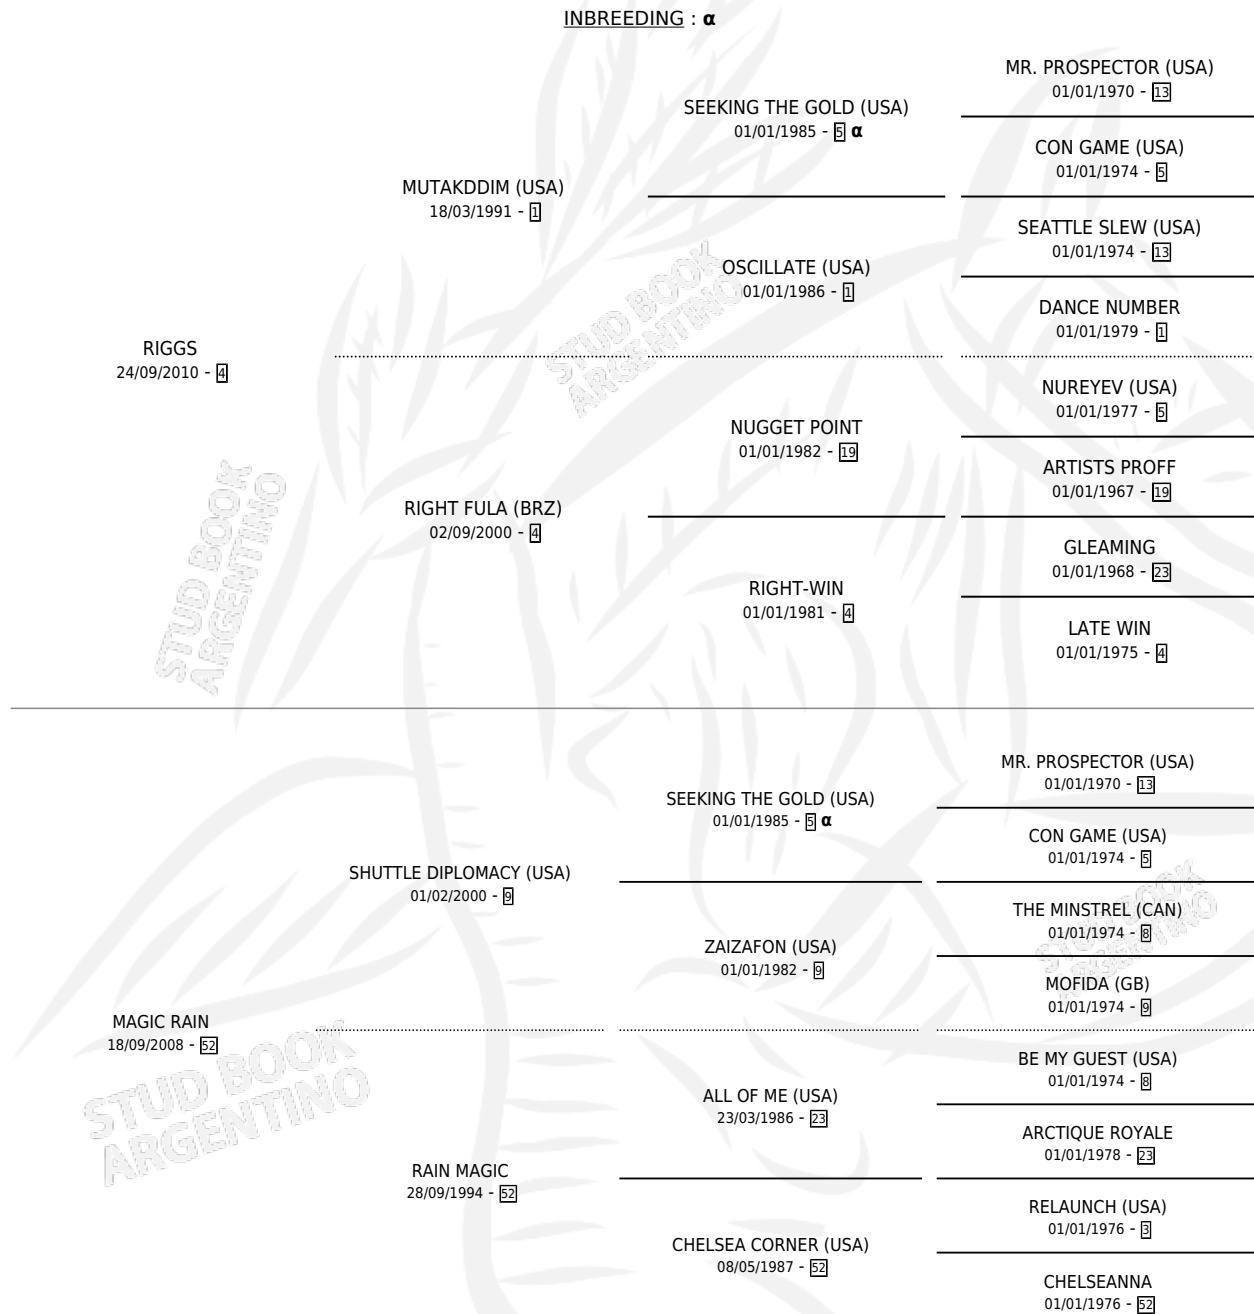

MAGICA RIG

por RIGGS y MAGIC RAIN por SHUTTLE DIPLOMACY (USA)

Argentina · Hembra · Zaino · SP · 20/10/2019
Familia 52 · Volumen 43

ESTADO

TIPIFICACIÓN SANGUÍNEA	X
TIPIFICACIÓN POR ADN	✓
PASAPORTE	✓
IDENTIFICACIÓN POR MICROCHIP	✓
REPRODUCTOR	X

Lugar de nacimiento: Don Remigio
Criador: Don Remigio

PEDIGREE

INBREEDING : α

CAMPAÑA

Solo carreras oficiales de Argentina

POR EDAD

EDAD	CC	1°	2°	3°	4°	5°	NP	CLC	CLG	CLCG1	CLGG1	IMPORTE	GANANCIA / CC
5 AÑOS	4	0	0	0	0	1	3	0	0	0	0	\$92,500	\$23,125
TOTALES	4	0	0	0	0	1	3	0	0	0	0	\$92,500	\$23,125
%		0.0%	0.0%	0.0%	0.0%	25.0%	75.0%	0.0%	0.0%	0.0%	0.0%		