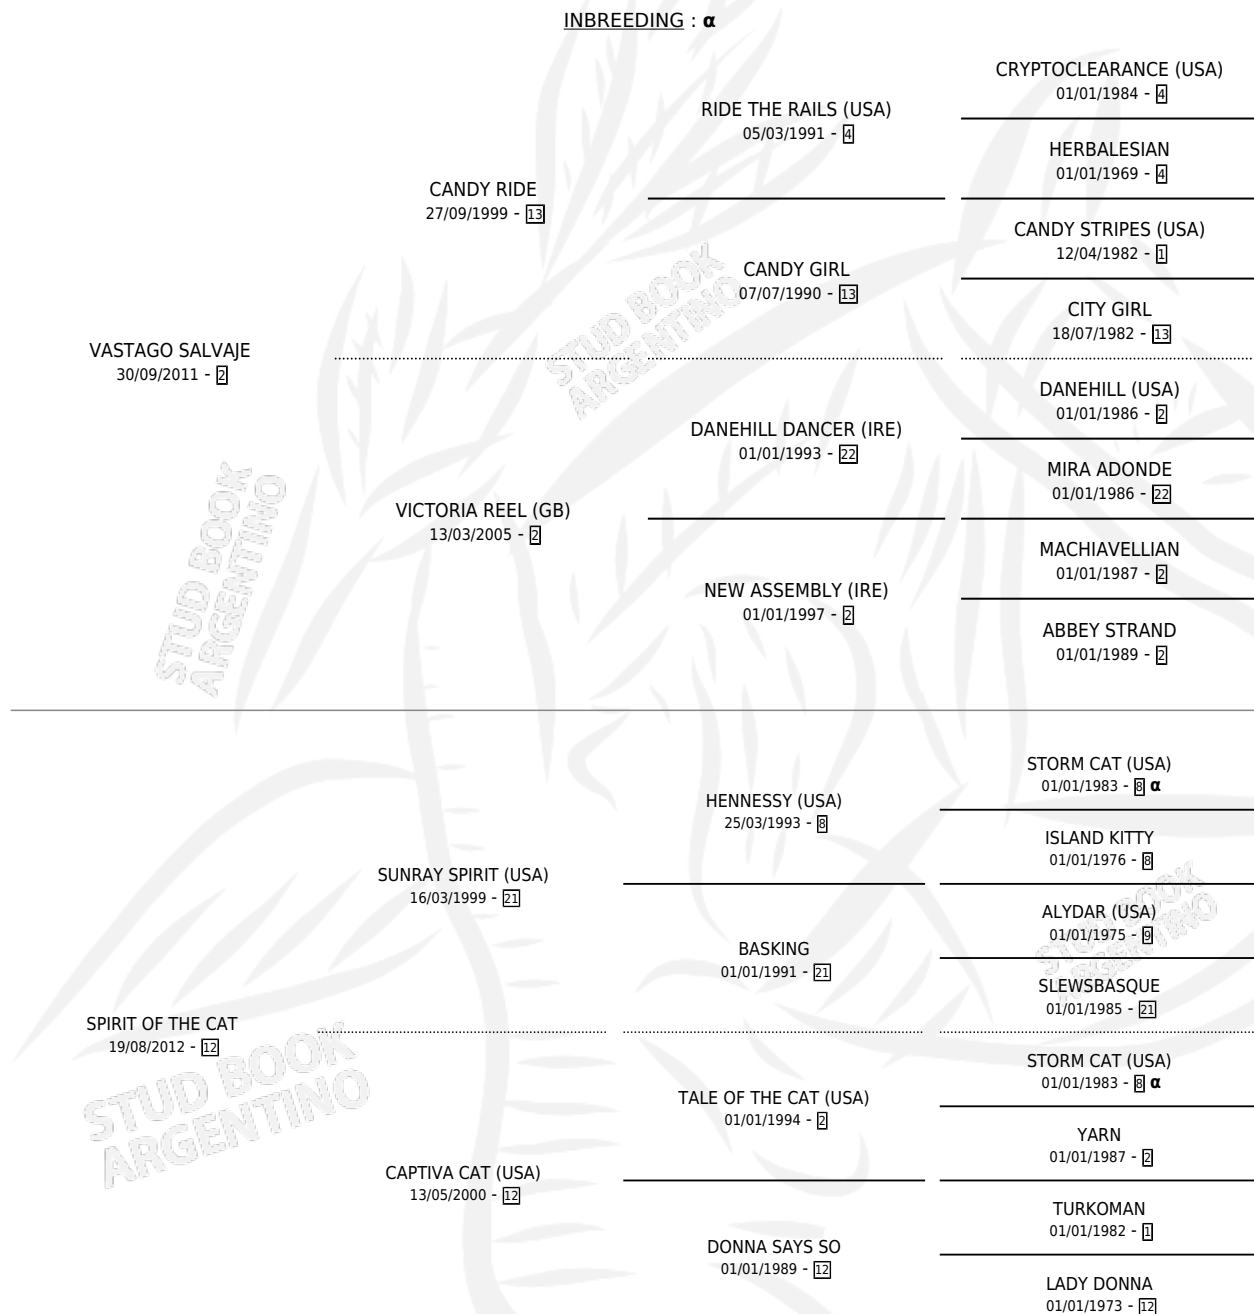

ESPIRITU SALVAJE CAT

por VASTAGO SALVAJE y SPIRIT OF THE CAT por SUNRAY SPIRIT (USA)

Argentina · Macho · Zaino · SP · 07/10/2019
Familia 12-c · Volumen 43

ESTADO

TIPIFICACIÓN SANGUÍNEA	X
TIPIFICACIÓN POR ADN	✓
PASAPORTE	✓
IDENTIFICACIÓN POR MICROCHIP	✓
REPRODUCTOR	X

Lugar de nacimiento: Don Remigio
Criador: Abella Silvio Damian

PEDIGREE

INBREEDING : α