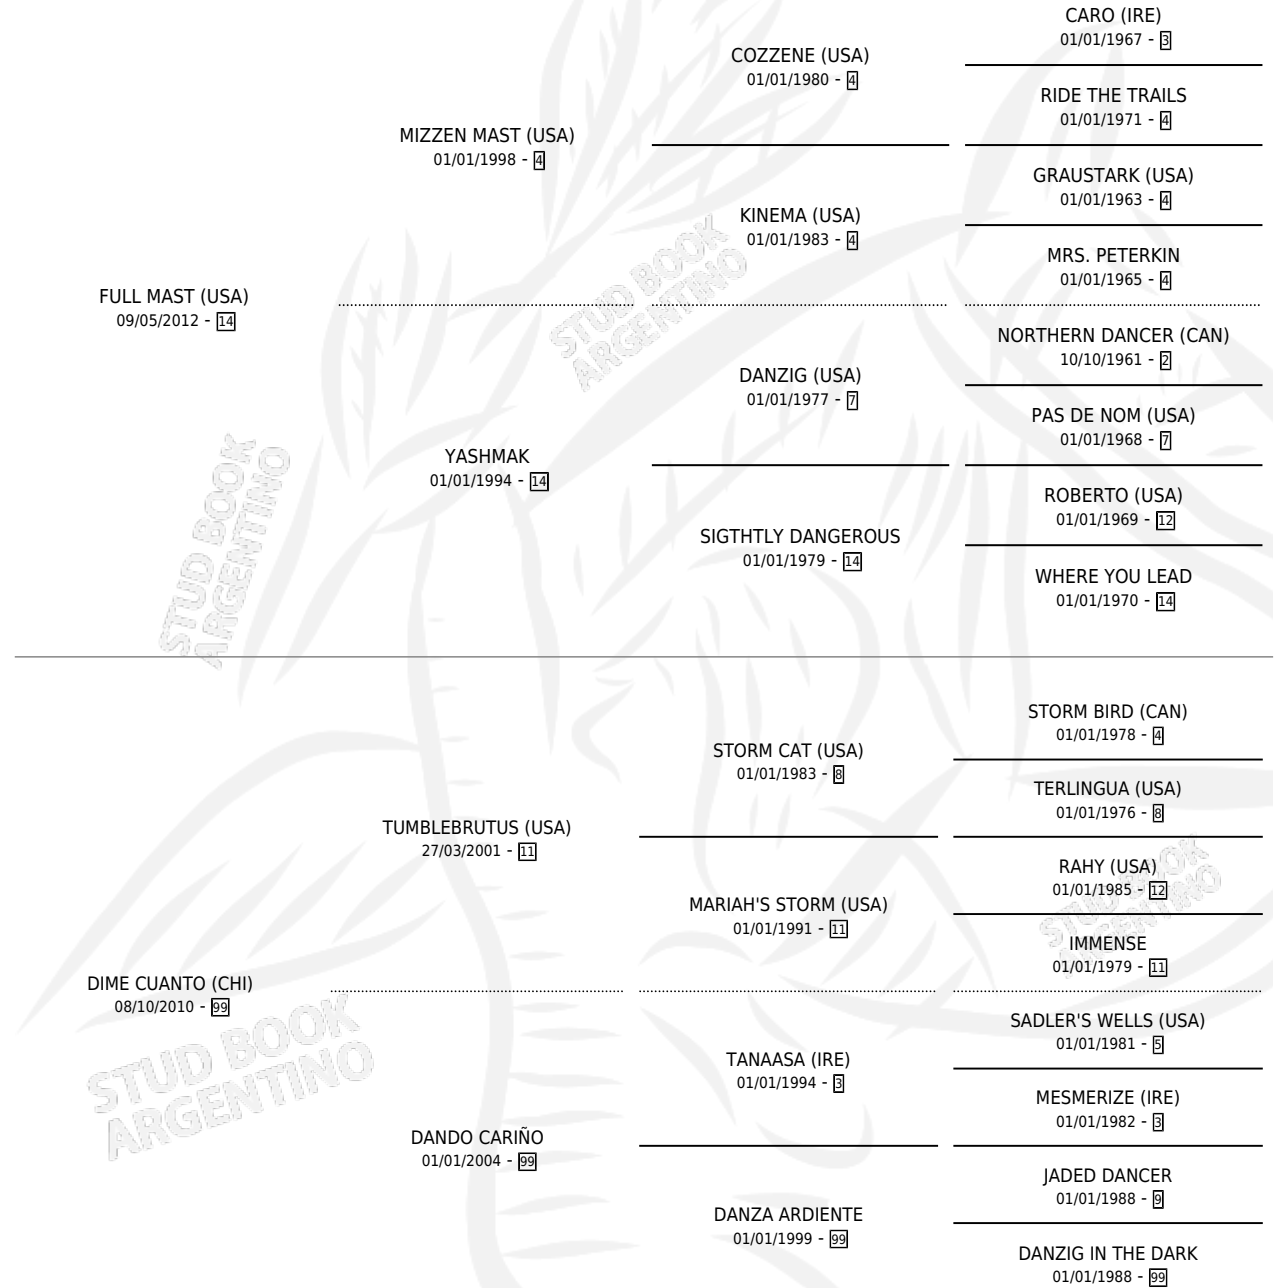

CUANTO GRITO

por **FULL MAST (USA)** y **DIME CUANTO (CHI)** por
TUMBLEBRUTUS (USA)

Argentina · Macho · Zaino · SP · 26/09/2019
Familia 99 · Volumen 43

ESTADO

TIPIFICACIÓN SANGUÍNEA	X
TIPIFICACIÓN POR ADN	✓
PASAPORTE	✓
IDENTIFICACIÓN POR MICROCHIP	✓
REPRODUCTOR	X

Lugar de nacimiento: De La Pomme
Criador: Porta Pia S.R.L.

PEDIGREE

CAMPAÑA

Solo carreras oficiales de Argentina

POR EDAD

EDAD	CC	1°	2°	3°	4°	5°	NP	CLC	CLG	CLCG1	CLGG1	IMPORTE	GANANCIA / CC
3 AÑOS	3	0	0	1	1	0	1	0	0	0	0	\$309,000	\$103,000
4 AÑOS	6	0	0	1	0	1	4	0	0	0	0	\$284,750	\$47,458
TOTALES	9	0	0	2	1	1	5	0	0	0	0	\$593,750	\$65,972
%		0.0%	0.0%	22.2%	11.1%	11.1%	55.6%	0.0%	0.0%	0.0%	0.0%		