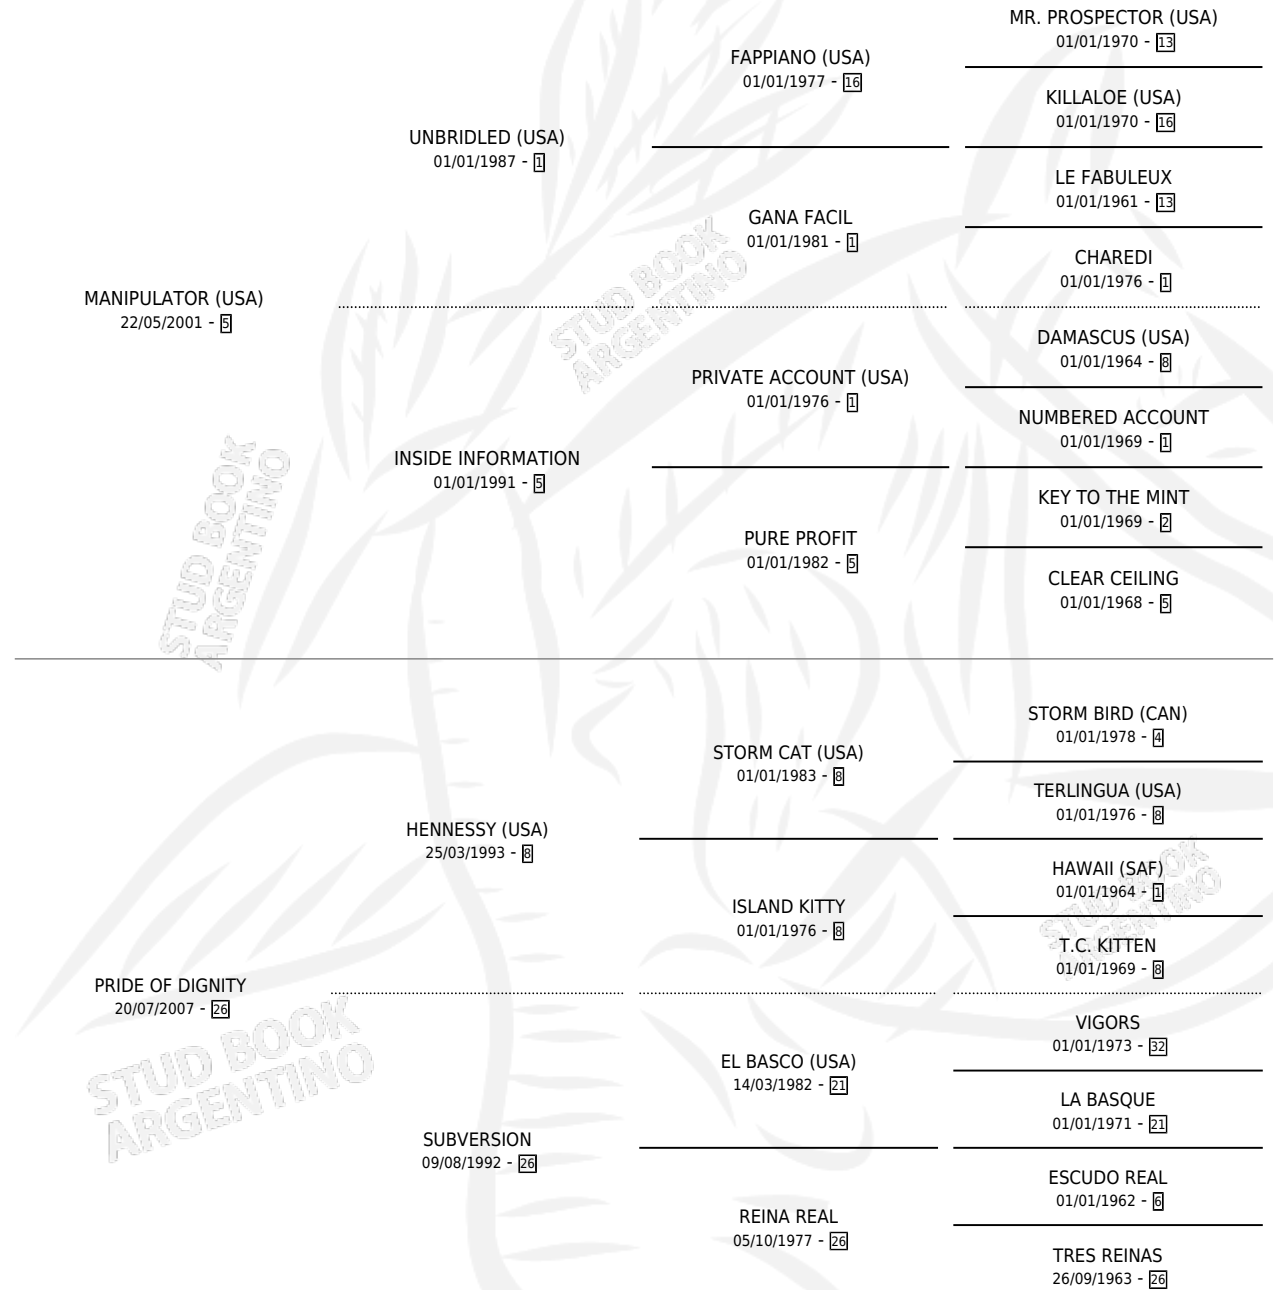

SO MUCH PRIDE

por **MANIPULATOR (USA)** y **PRIDE OF DIGNITY** por **HENNESSY (USA)**

Argentina · Hembra · Zaino · SP · 15/10/2019
Familia 26 · Volumen 43

ESTADO

TIPIFICACIÓN SANGUÍNEA	X
TIPIFICACIÓN POR ADN	✓
PASAPORTE	✓
IDENTIFICACIÓN POR MICROCHIP	✓
REPRODUCTOR	X

Lugar de nacimiento: De La Pomme

Criador: De La Pomme

PEDIGREE

CAMPAÑA

Solo carreras oficiales de Argentina

POR EDAD

EDAD	CC	1°	2°	3°	4°	5°	NP	CLC	CLG	CLCG1	CLGG1	IMPORTE	GANANCIA / CC
3 AÑOS	5	0	0	0	1	0	4	0	0	0	0	\$70,000	\$14,000
4 AÑOS	11	0	0	1	1	2	7	0	0	0	0	\$493,600	\$44,873
5 AÑOS	7	0	0	0	0	1	6	0	0	0	0	\$428,000	\$61,143
6 AÑOS	1	0	0	0	0	0	1	0	0	0	0	\$0	\$0
TOTALES	24	0	0	1	2	3	18	0	0	0	0	\$991,600	\$41,317
%		0.0%	0.0%	4.2%	8.3%	12.5%	75.0%	0.0%	0.0%	0.0%	0.0%		