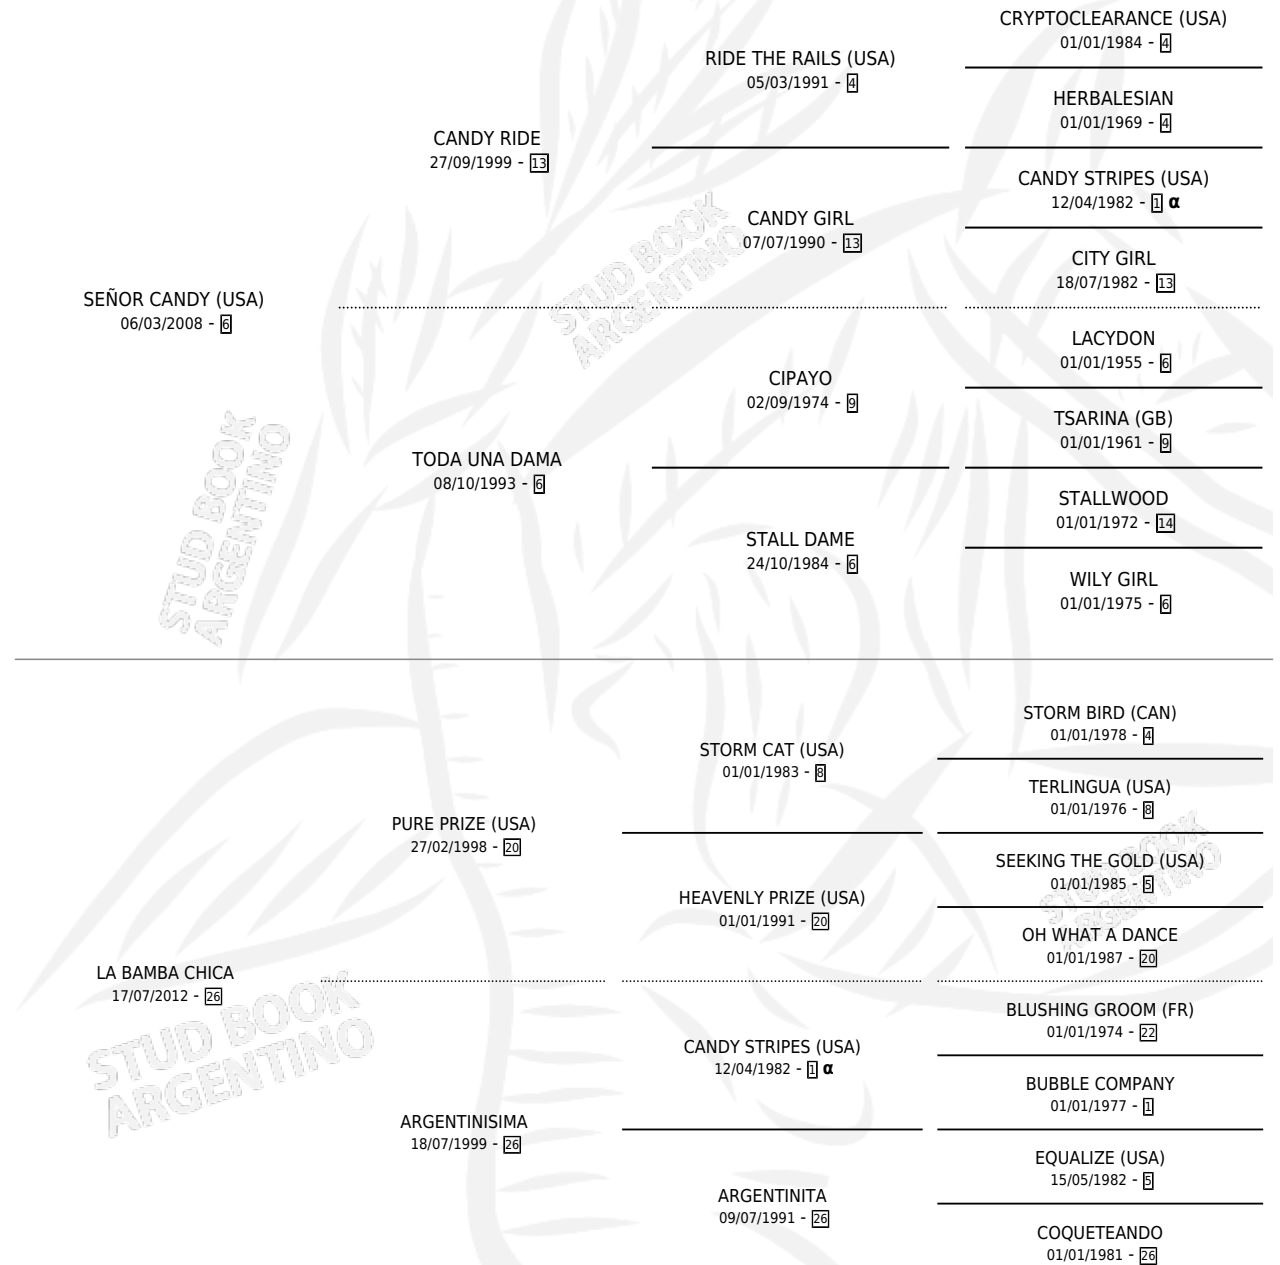

# BOMBA DE CREMA

por SEÑOR CANDY (USA) y LA BAMBA CHICA por PURE PRIZE (USA)

Argentina · Hembra · Zaino · SP · 02/10/2019  
Familia 26 · Volumen 43

## ESTADO

TIPIFICACIÓN SANGUÍNEA	X
TIPIFICACIÓN POR ADN	✓
PASAPORTE	✓
IDENTIFICACIÓN POR MICROCHIP	✓
REPRODUCTOR	X

**Lugar de nacimiento:** De La Pomme  
**Criador:** De La Pomme

## PEDIGREE

INBREEDING : α