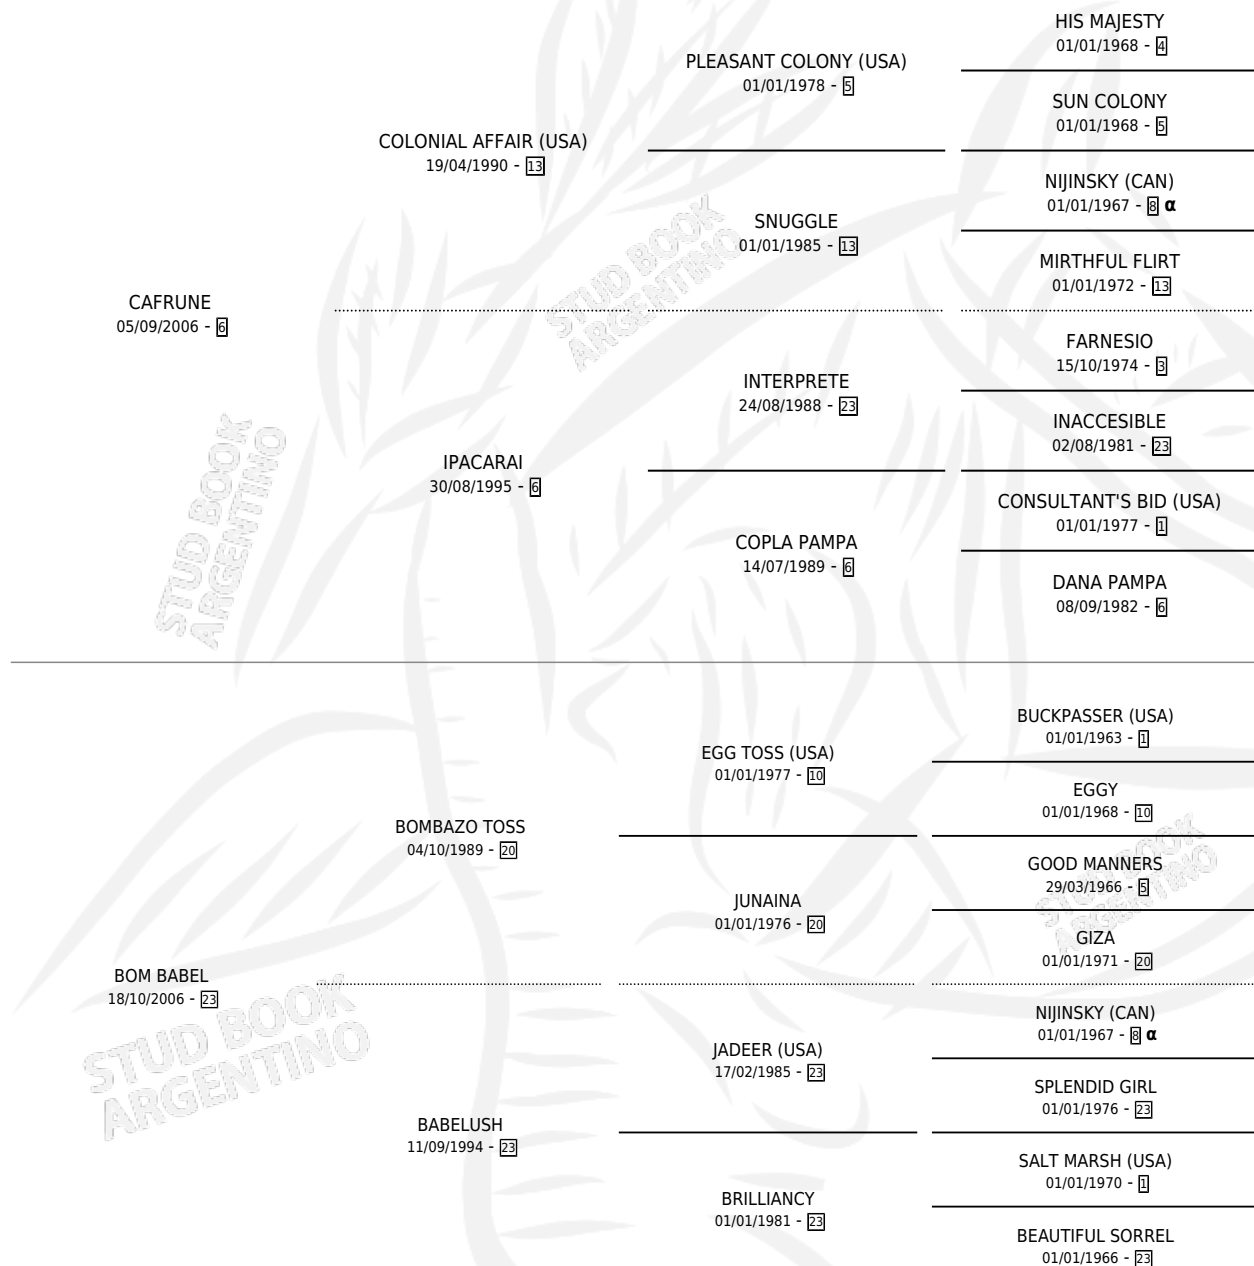

BASKARA BABEL

por **CAFRUNE** y **BOM BABEL** por **BOMBAZO TOSS**

Argentina · Hembra · Zaino · SP · 25/09/2019
Familia 23-a · Volumen 43

ESTADO

| | |
|------------------------------|---|
| TIPIFICACIÓN SANGUÍNEA | X |
| TIPIFICACIÓN POR ADN | ✓ |
| PASAPORTE | ✓ |
| IDENTIFICACIÓN POR MICROCHIP | ✓ |
| REPRODUCTOR | X |

Lugar de nacimiento: Divina Providencia

Criador: Divina Providencia

PEDIGREE

INBREEDING : α

BASKARA BABEL

Datos oficiales del Stud Book Argentino

Documento generado el 28/04/2026

studbook.org.ar