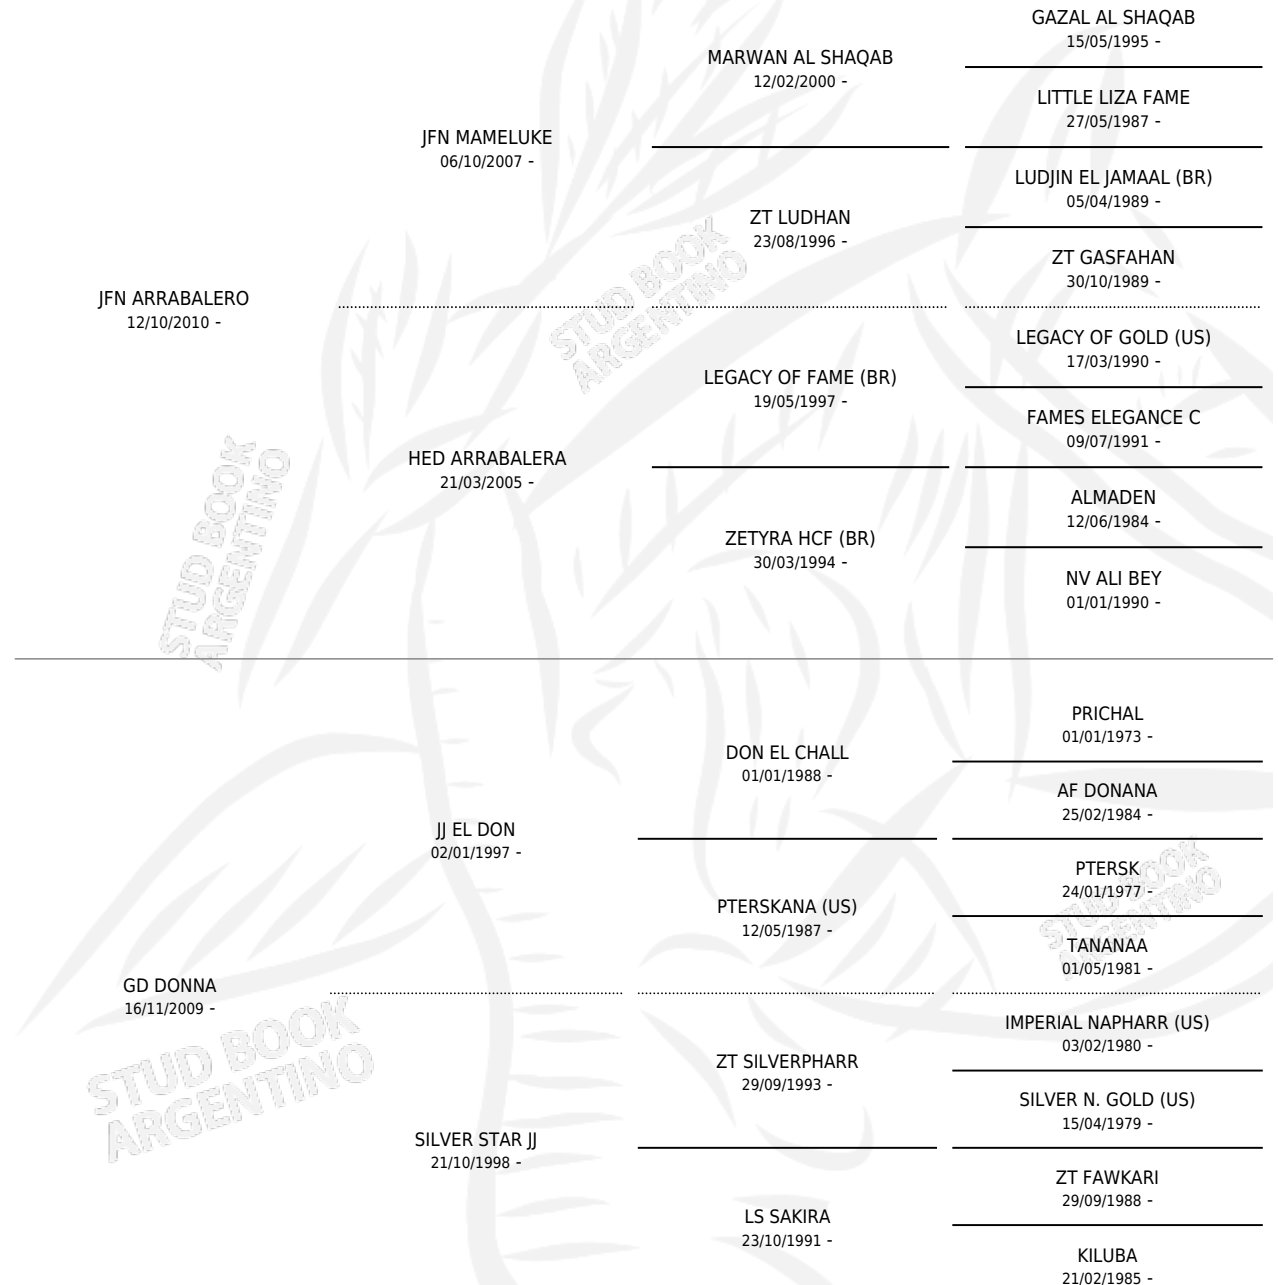

GD DONATELLO

por JFN ARRABALERO y GD DONNA por JJ EL DON

Argentina · Macho · Zaino · AP · 22/10/2019
Familia · Volumen 43

ESTADO

TIPIFICACIÓN SANGUÍNEA	X
TIPIFICACIÓN POR ADN	X
PASAPORTE	X
IDENTIFICACIÓN POR MICROCHIP	X
REPRODUCTOR	X

Lugar de nacimiento: La Carmencita

Criador: La Carmencita

PEDIGREE

GD DONATELLO

Datos oficiales del Stud Book Argentino

Documento generado el 08/05/2026

studbook.org.ar