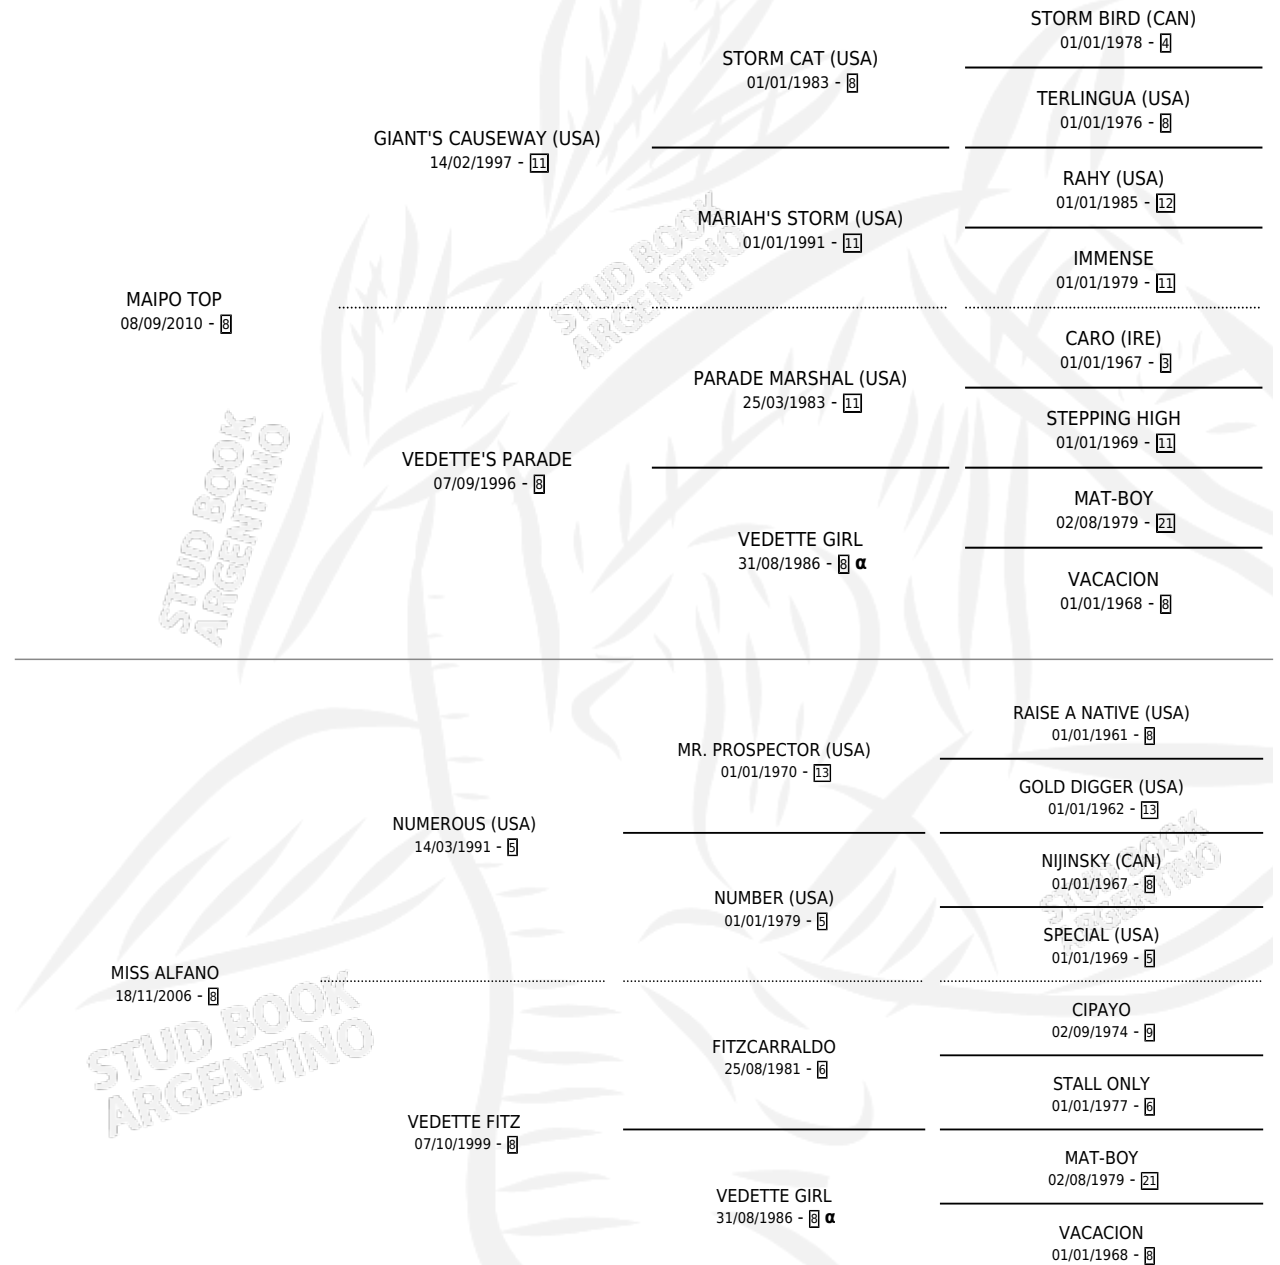

ALFANO TOP

por MAIPO TOP y MISS ALFANO por NUMEROUS (USA)

Argentina · Macho · Zaino · SP · 17/10/2019
Familia 8-j · Volumen 43

ESTADO

TIPIFICACIÓN SANGUÍNEA	X
TIPIFICACIÓN POR ADN	✓
PASAPORTE	✓
IDENTIFICACIÓN POR MICROCHIP	✓
REPRODUCTOR	X

Lugar de nacimiento: La Abuelita
Criador: La Abuelita

PEDIGREE

INBREEDING : α

CAMPAÑA

Solo carreras oficiales de Argentina

POR EDAD

EDAD	CC	1°	2°	3°	4°	5°	NP	CLC	CLG	CLCG1	CLGG1	IMPORTE	GANANCIA / CC
2 AÑOS	4	1	1	0	0	0	2	0	0	0	0	\$742,000	\$185,500
3 AÑOS	5	0	2	0	1	0	2	0	0	0	0	\$786,819	\$157,364
4 AÑOS	2	0	0	0	0	0	2	0	0	0	0	\$24,200	\$12,100
TOTALES	11	1	3	0	1	0	6	0	0	0	0	\$1,553,019	\$141,184
%		9.1%	27.3%	0.0%	9.1%	0.0%	54.5%	0.0%	0.0%	0.0%	0.0%		