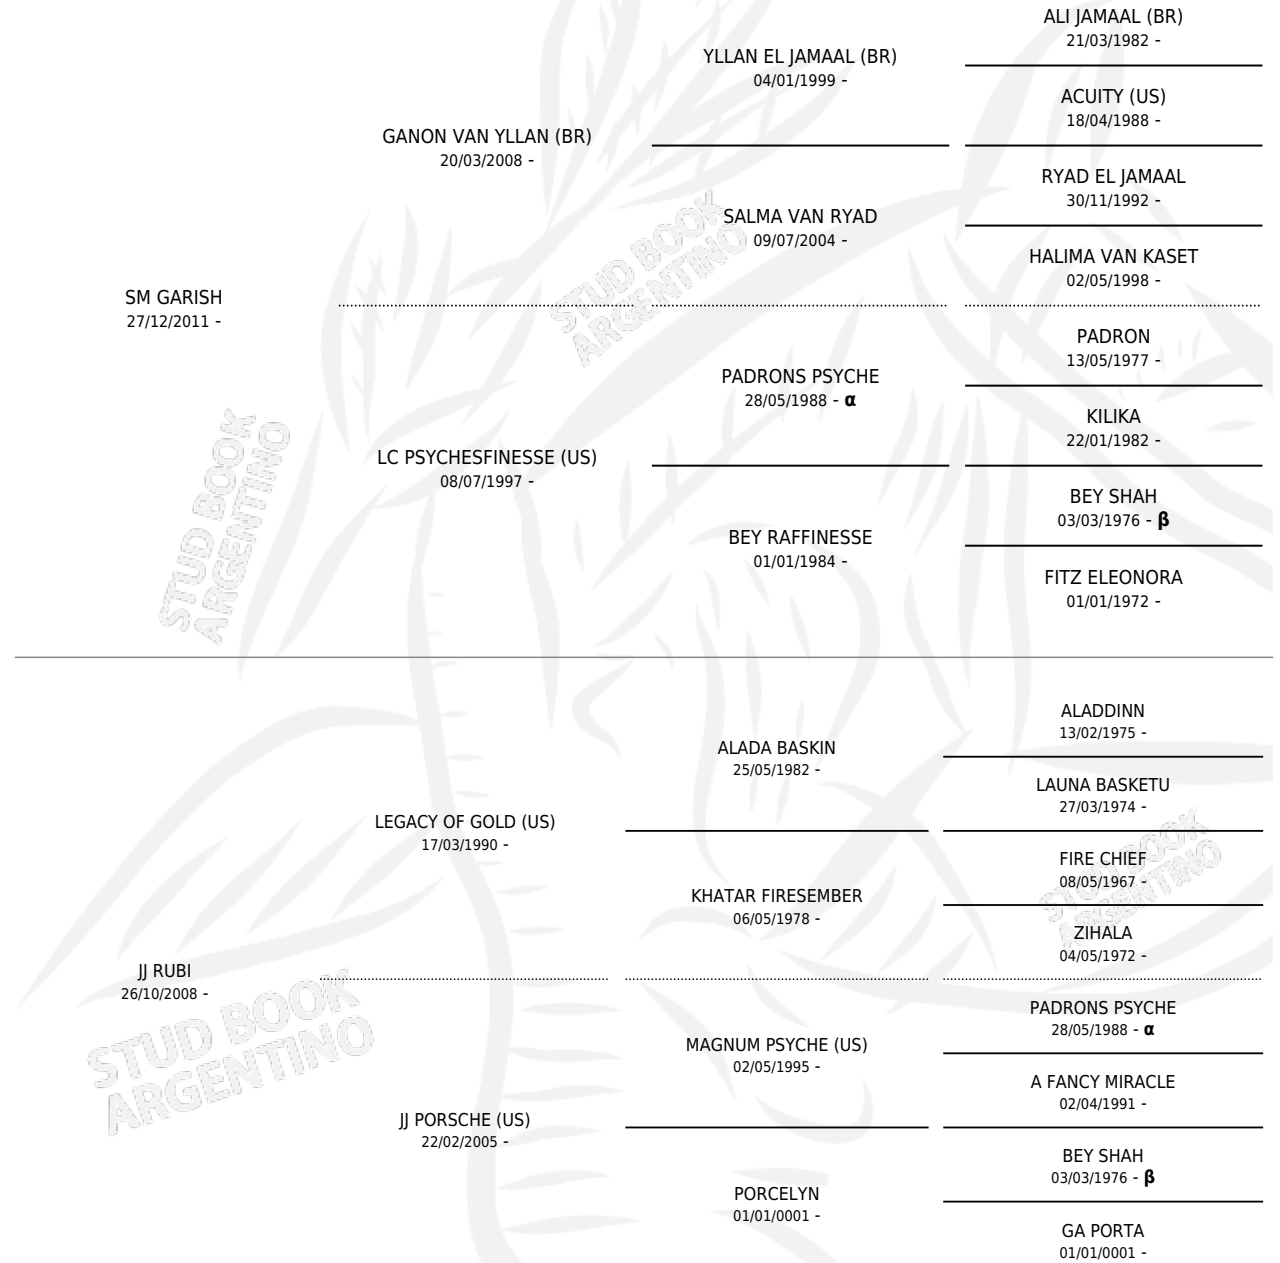

A.GAITH

por SM GARISH y JJ RUBI por LEGACY OF GOLD (US)

Argentina · Macho · Tordillo · AP · 13/10/2019
Familia · Volumen 43

ESTADO

| | |
|------------------------------|---|
| TIPIFICACIÓN SANGUÍNEA | X |
| TIPIFICACIÓN POR ADN | X |
| PASAPORTE | X |
| IDENTIFICACIÓN POR MICROCHIP | X |
| REPRODUCTOR | X |

Lugar de nacimiento: Angelica
Criador: Angelica

PEDIGREE

INBREEDING : α, β

A.GAITH

Datos oficiales del Stud Book Argentino

Documento generado el 14/05/2026

studbook.org.ar