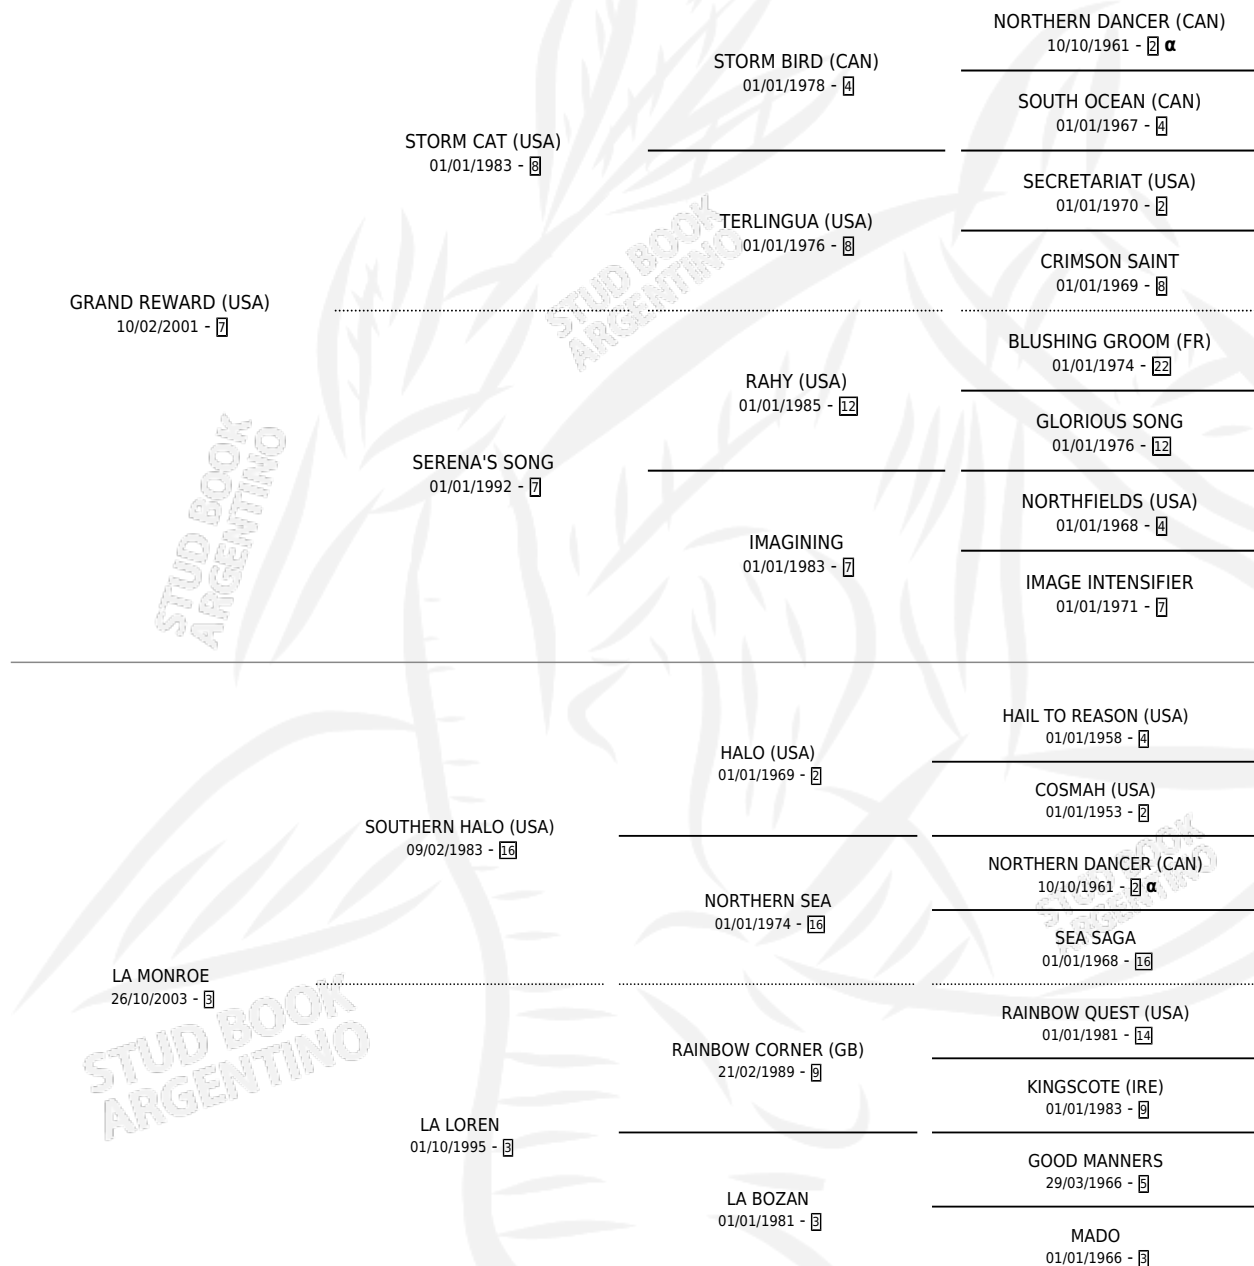

BROSANAN

por **GRAND REWARD (USA)** y **LA MONROE** por **SOUTHERN HALO (USA)**

Argentina · Macho · Zaino · SP · 25/09/2019
Familia 3-h · Volumen 43

ESTADO

TIPIFICACIÓN SANGUÍNEA	X
TIPIFICACIÓN POR ADN	✓
PASAPORTE	✓
IDENTIFICACIÓN POR MICROCHIP	✓
REPRODUCTOR	X

Lugar de nacimiento: La Quebrada
Criador: La Quebrada

PEDIGREE

INBREEDING : α

CAMPAÑA

Solo carreras oficiales de Argentina

POR EDAD

EDAD	CC	1°	2°	3°	4°	5°	NP	CLC	CLG	CLCG1	CLGG1	IMPORTE	GANANCIA / CC
3 AÑOS	2	0	0	1	0	1	0	0	0	0	0	\$200,913	\$100,457
4 AÑOS	2	0	1	0	0	0	1	0	0	0	0	\$455,000	\$227,500
5 AÑOS	1	0	0	0	0	1	0	0	0	0	0	\$135,000	\$135,000
6 AÑOS	3	1	0	1	1	0	0	0	0	0	0	\$2,724,600	\$908,200
TOTALES	8	1	1	2	1	2	1	0	0	0	0	\$3,515,513	\$439,439
%		12.5%	12.5%	25.0%	12.5%	25.0%	12.5%	0.0%	0.0%	0.0%	0.0%		

Ganador en La Plata - \$3,515,513, a los 6 años.

POR DISTANCIA

HIPODROMO	CC	1°	2°	3°	4°	5°	NP	CLC	CLG	CLCG1	CLGG1	IMPORTE
LA PLATA	4	1	0	2	1	0	0	0	0	0	0	\$2,866,138
1000 MTS	2	1	0	0	1	0	0	0	0	0	0	\$2,328,600
1200 MTS	2	0	0	2	0	0	0	0	0	0	0	\$537,538
PALERMO	4	0	1	0	0	2	0	0	0	0	0	\$649,375
1000 MTS	2	0	1	0	0	1	0	0	0	0	0	\$590,000
1100 MTS	1	0	0	0	0	0	0	0	0	0	0	\$0
1200 MTS	1	0	0	0	0	1	0	0	0	0	0	\$59,375