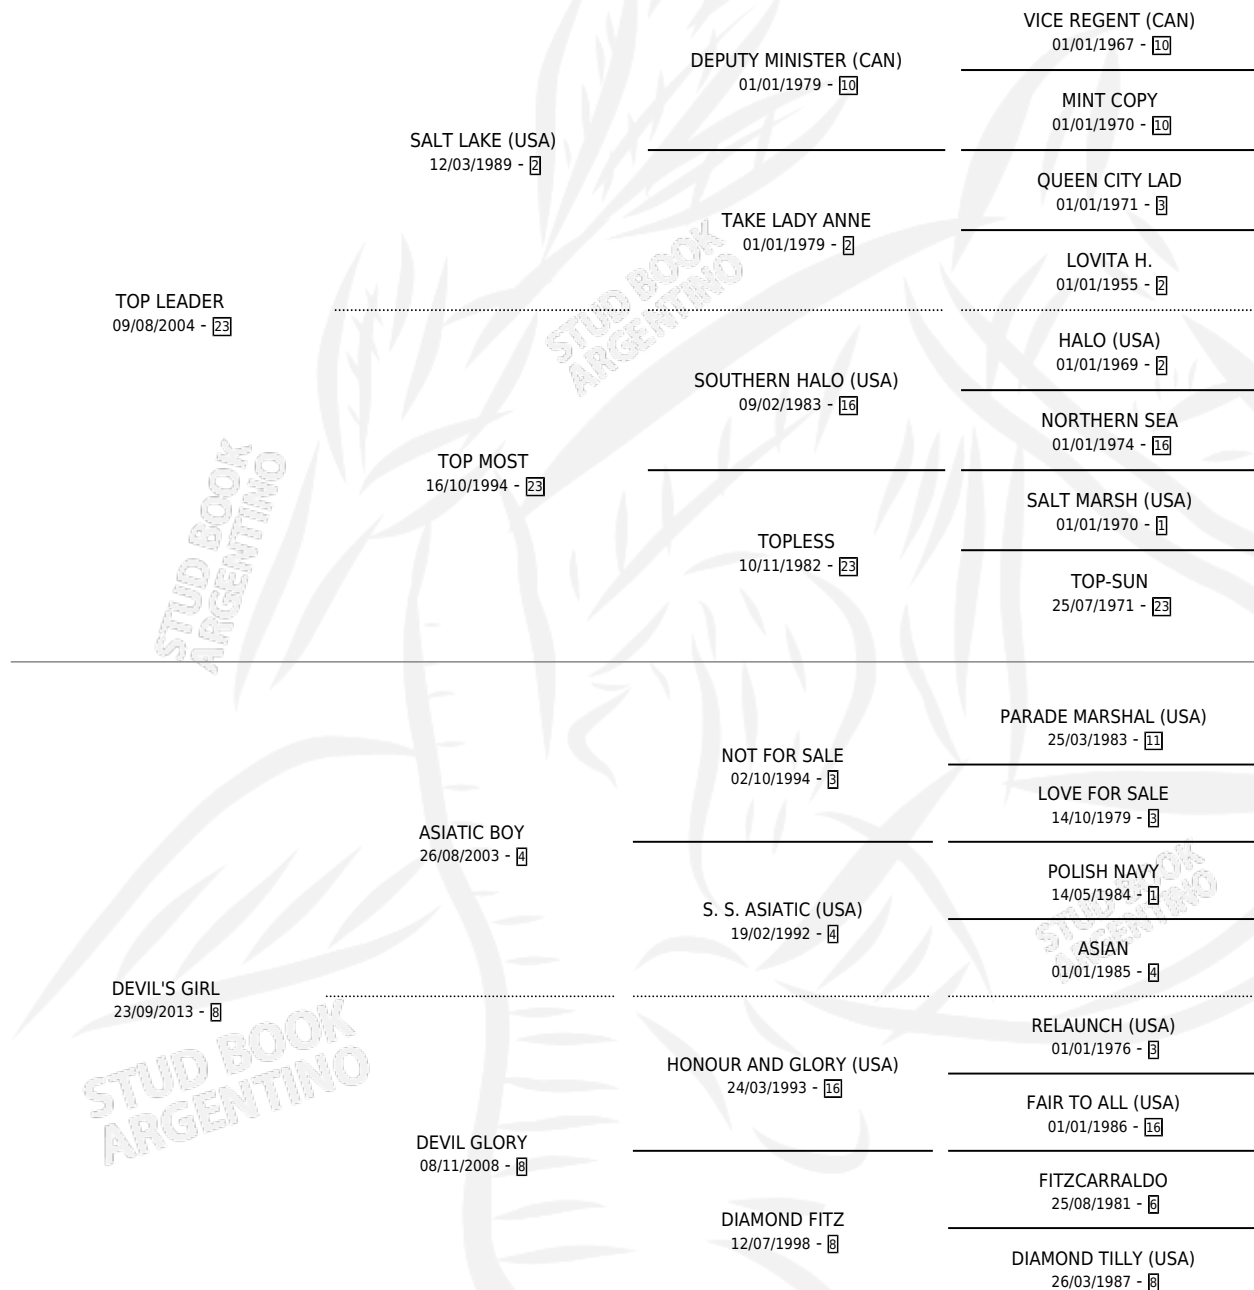

DEVIL MAY CRY

por TOP LEADER y DEVIL'S GIRL por ASIATIC BOY

Argentina · Macho · Zaino Doradillo · SP · 29/09/2018
Familia 8-f · Volumen 43

ESTADO

TIPIFICACIÓN SANGUÍNEA	X
TIPIFICACIÓN POR ADN	X
PASAPORTE	X
IDENTIFICACIÓN POR MICROCHIP	X
REPRODUCTOR	X

Lugar de nacimiento: Adeodato

Criador: Adeodato

PEDIGREE

DEVIL MAY CRY

Datos oficiales del Stud Book Argentino

Documento generado el 05/05/2026

studbook.org.ar