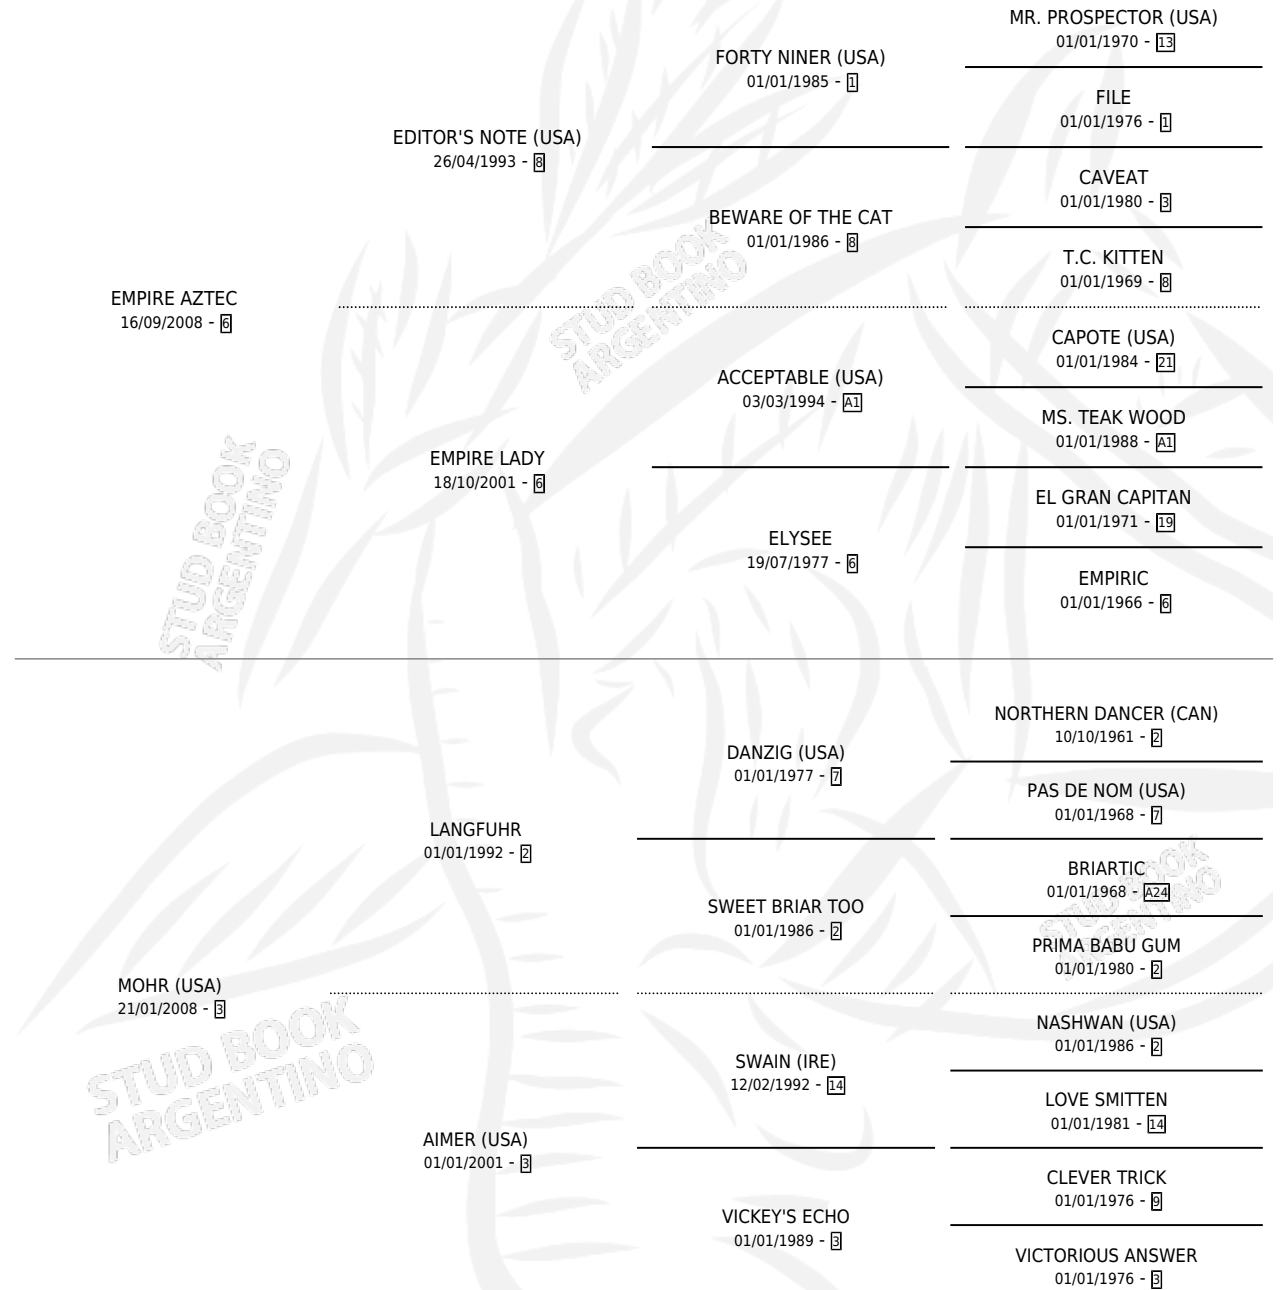

TURBO AZTECA

por **EMPIRE AZTEC** y **MOHR (USA)** por **LANGFUHR**

Argentina · Macho · Zaino · SP · 14/10/2019
Familia 3-g · Volumen 43

ESTADO

TIPIFICACIÓN SANGUÍNEA	X
TIPIFICACIÓN POR ADN	✓
PASAPORTE	✓
IDENTIFICACIÓN POR MICROCHIP	✓
REPRODUCTOR	X

Lugar de nacimiento: Cañada Rica

Criador: Cañada Rica

PEDIGREE

CAMPAÑA

Solo carreras oficiales de Argentina

POR EDAD

EDAD	CC	1°	2°	3°	4°	5°	NP	CLC	CLG	CLCG1	CLGG1	IMPORTE	GANANCIA / CC
3 AÑOS	3	0	0	0	1	1	1	0	0	0	0	\$110,000	\$36,667
4 AÑOS	1	0	0	0	0	0	1	0	0	0	0	\$30,000	\$30,000
5 AÑOS	5	2	2	0	1	0	0	0	0	0	0	\$5,340,000	\$1,068,000
6 AÑOS	5	1	1	0	0	1	2	0	0	0	0	\$5,205,000	\$1,041,000
TOTALES	14	3	3	0	2	2	4	0	0	0	0	\$10,685,000	\$763,214
%		21.4%	21.4%	0.0%	14.3%	14.3%	28.6%	0.0%	0.0%	0.0%	0.0%		

Ganador de 3 carreras en San Isidro y Palermo - \$10,685,000, a los 5 y 6 años.

POR DISTANCIA

HIPODROMO	CC	1°	2°	3°	4°	5°	NP	CLC	CLG	CLCG1	CLGG1	IMPORTE
PALERMO	9	2	1	0	1	2	3	0	0	0	0	\$7,270,000
1800 MTS	1	0	1	0	0	0	0	0	0	0	0	\$1,505,000
1200 MTS	2	0	0	0	0	1	1	0	0	0	0	\$185,000
1600 MTS	2	1	0	0	0	0	1	0	0	0	0	\$3,400,000
1400 MTS	4	1	0	0	1	1	1	0	0	0	0	\$2,180,000
SAN ISIDRO	5	1	2	0	1	0	1	0	0	0	0	\$3,415,000
1600 MTS	1	0	0	0	1	0	0	0	0	0	0	\$319,000
1400 MTS	2	0	2	0	0	0	0	0	0	0	0	\$1,246,000
1200 MTS	2	1	0	0	0	0	1	0	0	0	0	\$1,850,000