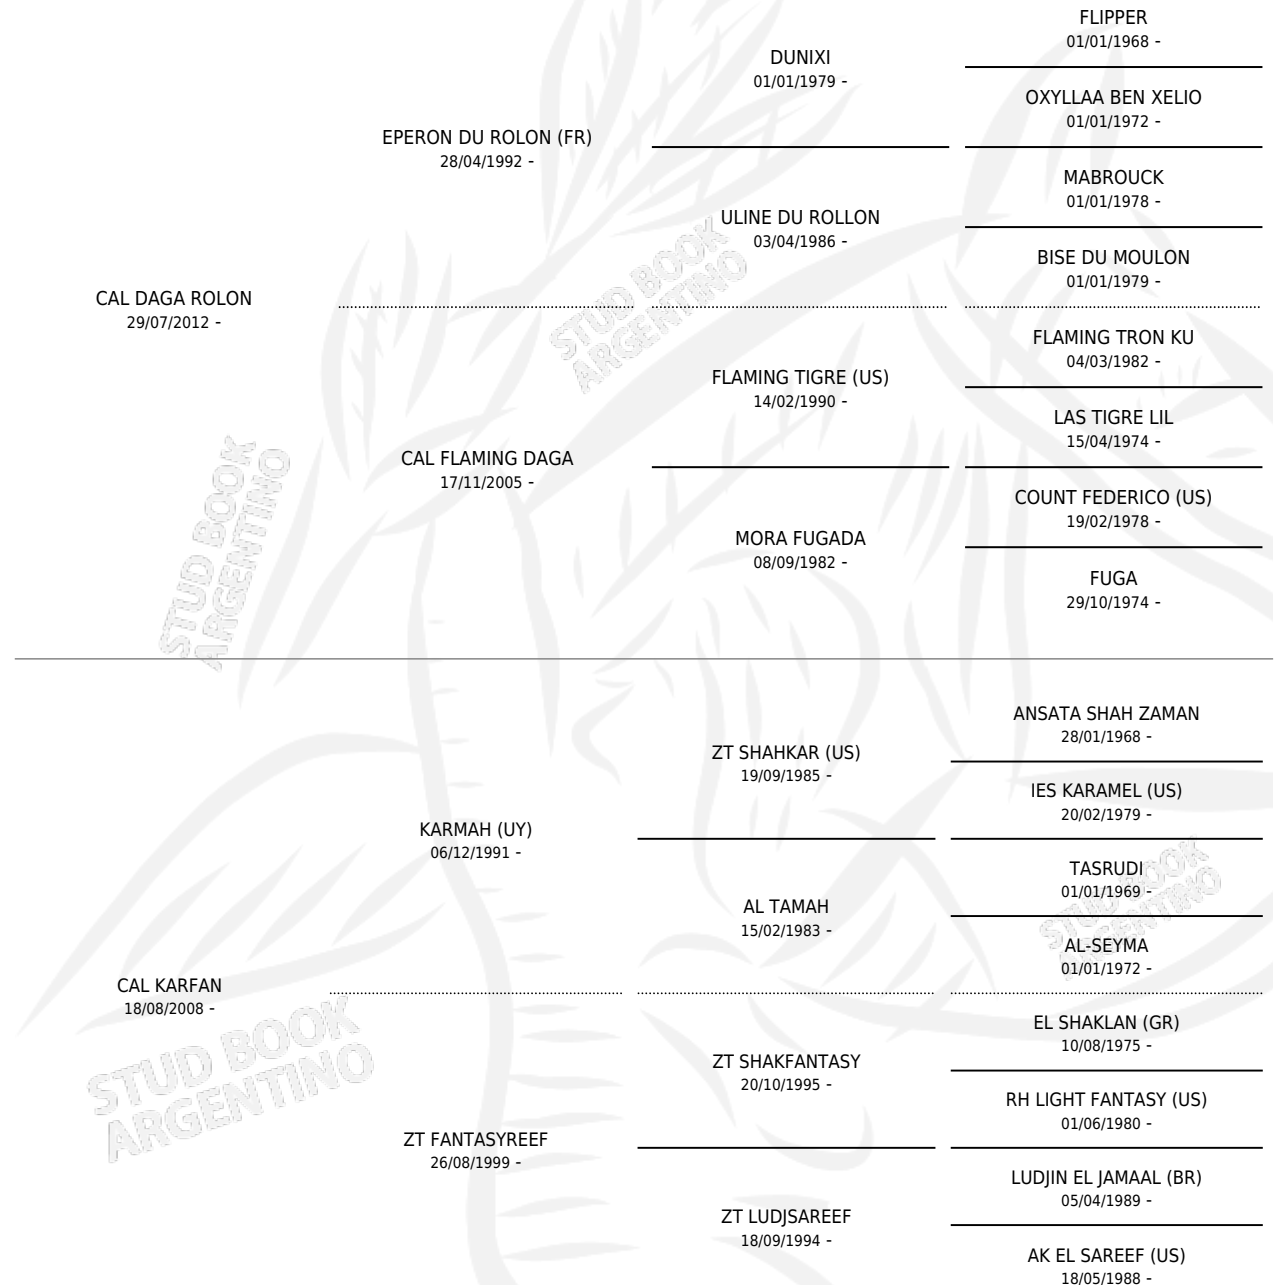

CAL TSUNAMI

por CAL DAGA ROLON y CAL KARFAN por KARMAH (UY)

Argentina · Macho · Alazan · AP · 11/10/2019
Familia · Volumen 43

ESTADO

TIPIFICACIÓN SANGUÍNEA	X
TIPIFICACIÓN POR ADN	X
PASAPORTE	X
IDENTIFICACIÓN POR MICROCHIP	X
REPRODUCTOR	X

Lugar de nacimiento: Cal Ramon

Criador: Serra Gerardo Francisco Juan y Serra Patricia

PEDIGREE

CAL TSUNAMI

Datos oficiales del Stud Book Argentino

Documento generado el 04/05/2026

studbook.org.ar