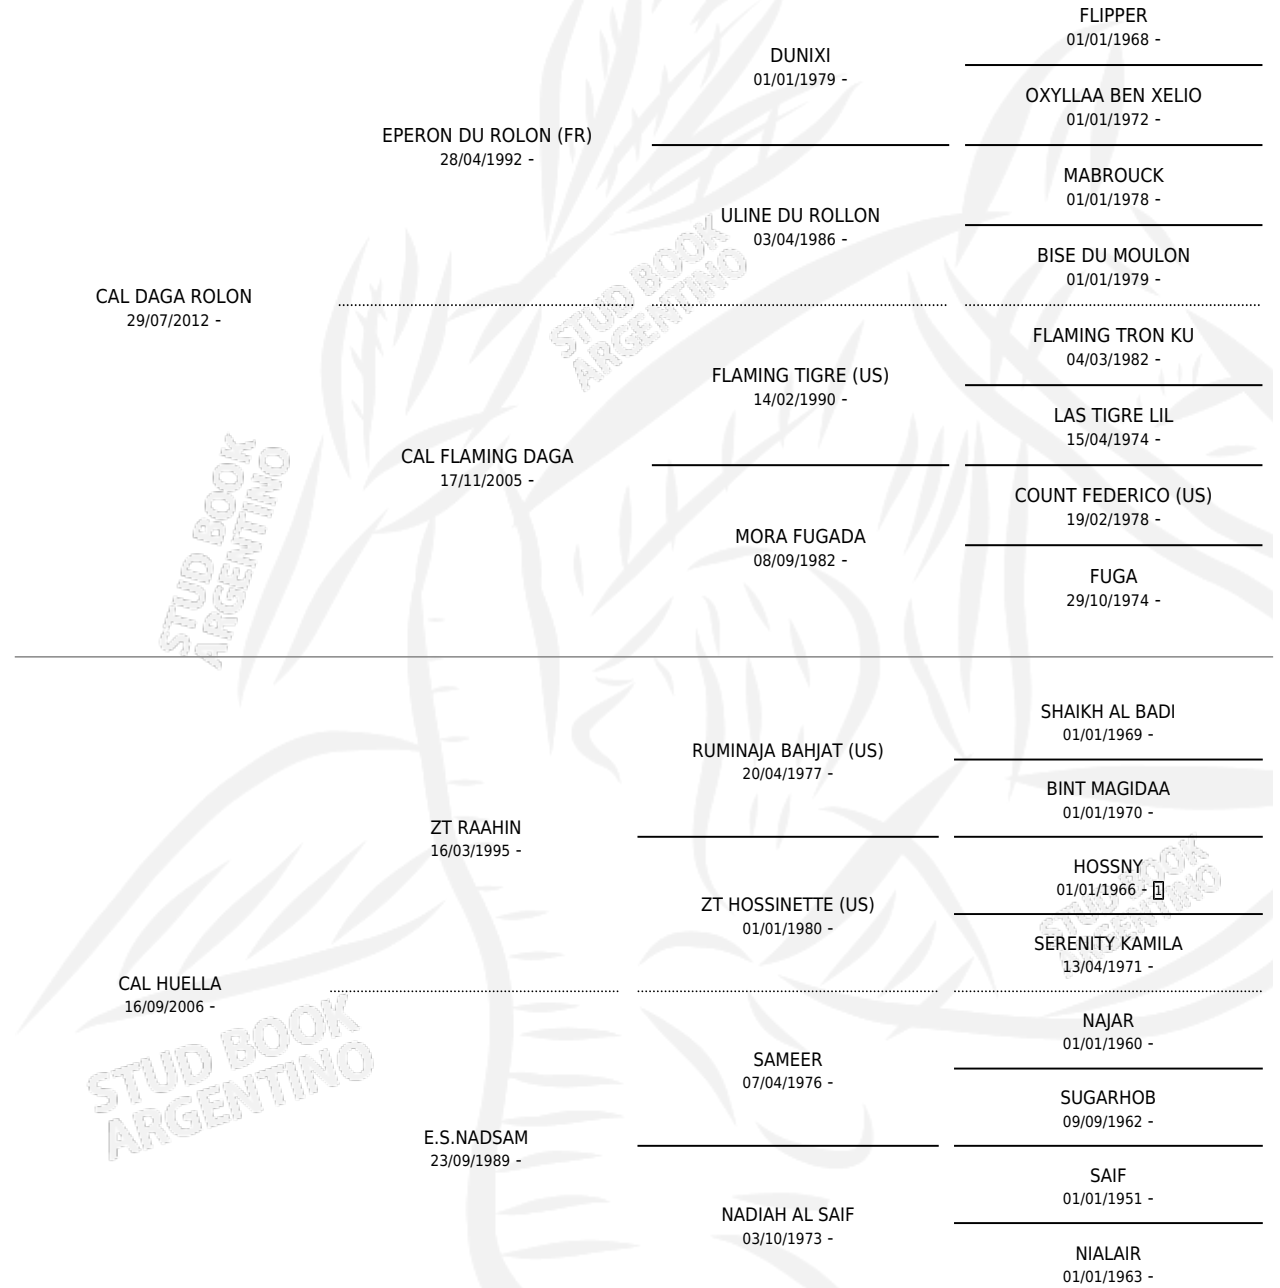

CAL SENDERO

por CAL DAGA ROLON y CAL HUELLA por ZT RAAHIN

Argentina · Macho · Zaino · AA · 15/10/2019
Familia · Volumen 43

ESTADO

TIPIFICACIÓN SANGUÍNEA	X
TIPIFICACIÓN POR ADN	✓
PASAPORTE	X
IDENTIFICACIÓN POR MICROCHIP	✓
REPRODUCTOR	X

Lugar de nacimiento: Cal Ramon

Criador: Serra Patricia

PEDIGREE