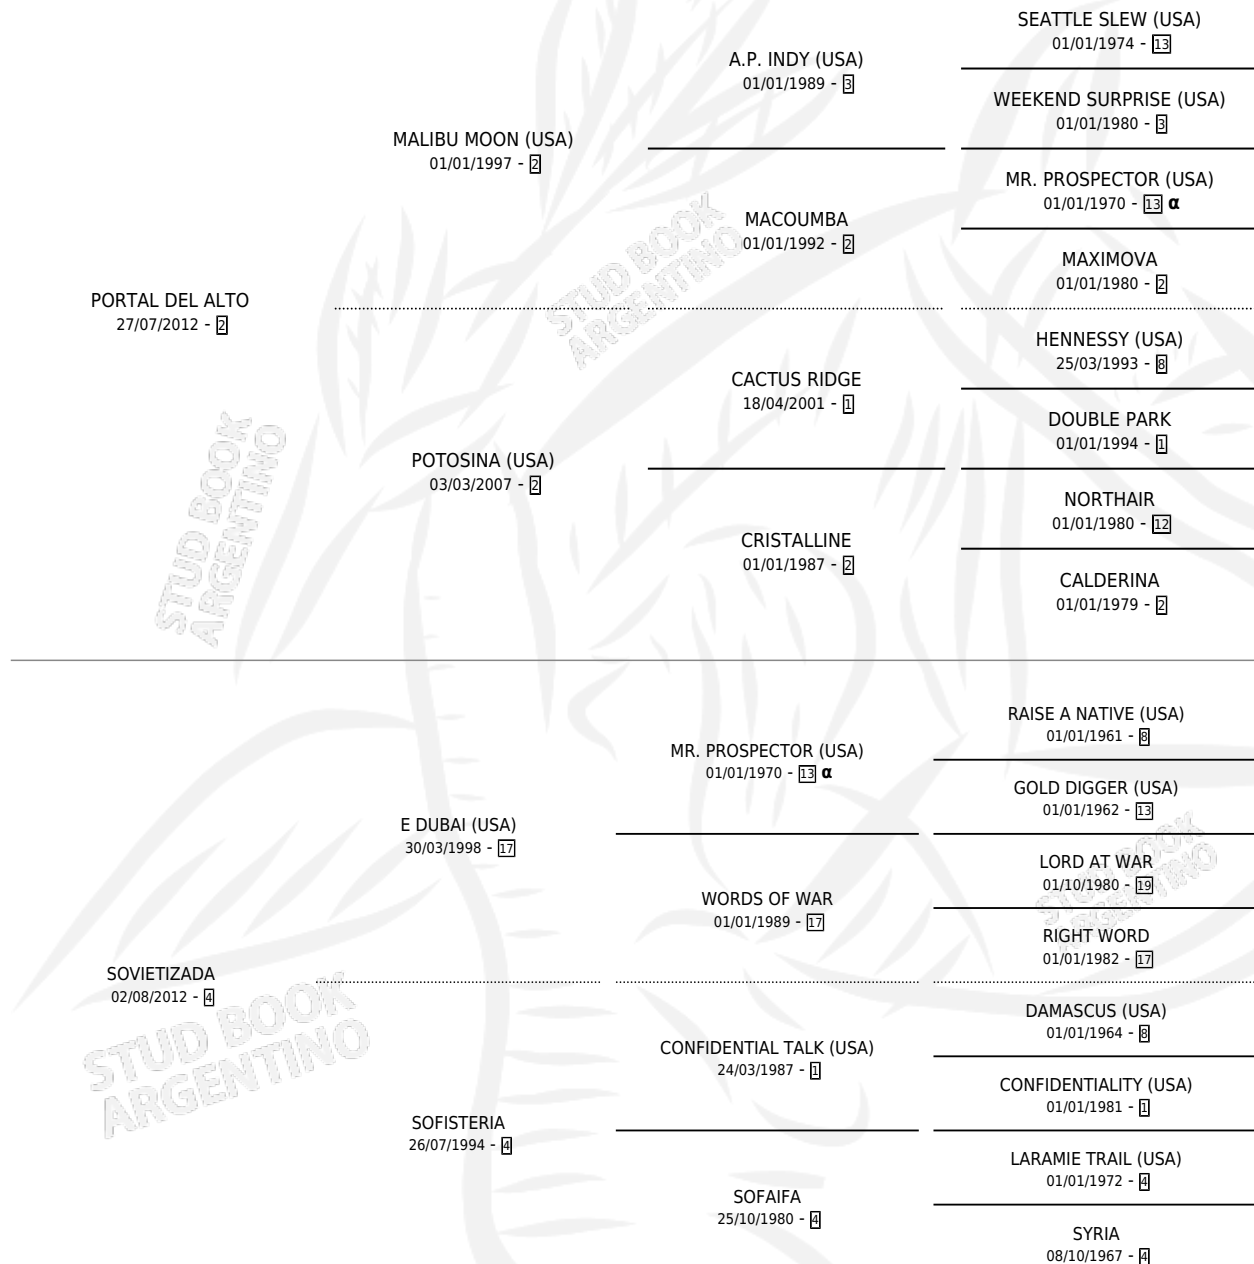

LA PUERTA ROJA

por **PORTAL DEL ALTO** y **SOVIETIZADA** por **E DUBAI**
(USA)

Argentina · Hembra · Zaino · SP · 11/10/2018
Familia 4-b · Volumen 43

ESTADO

TIPIFICACIÓN SANGUÍNEA	X
TIPIFICACIÓN POR ADN	X
PASAPORTE	X
IDENTIFICACIÓN POR MICROCHIP	X
REPRODUCTOR	X

Lugar de nacimiento: La Teresina
Criador: Paladino Mario

PEDIGREE

INBREEDING : α

LA PUERTA ROJA

Datos oficiales del Stud Book Argentino

Documento generado el 04/05/2026

studbook.org.ar